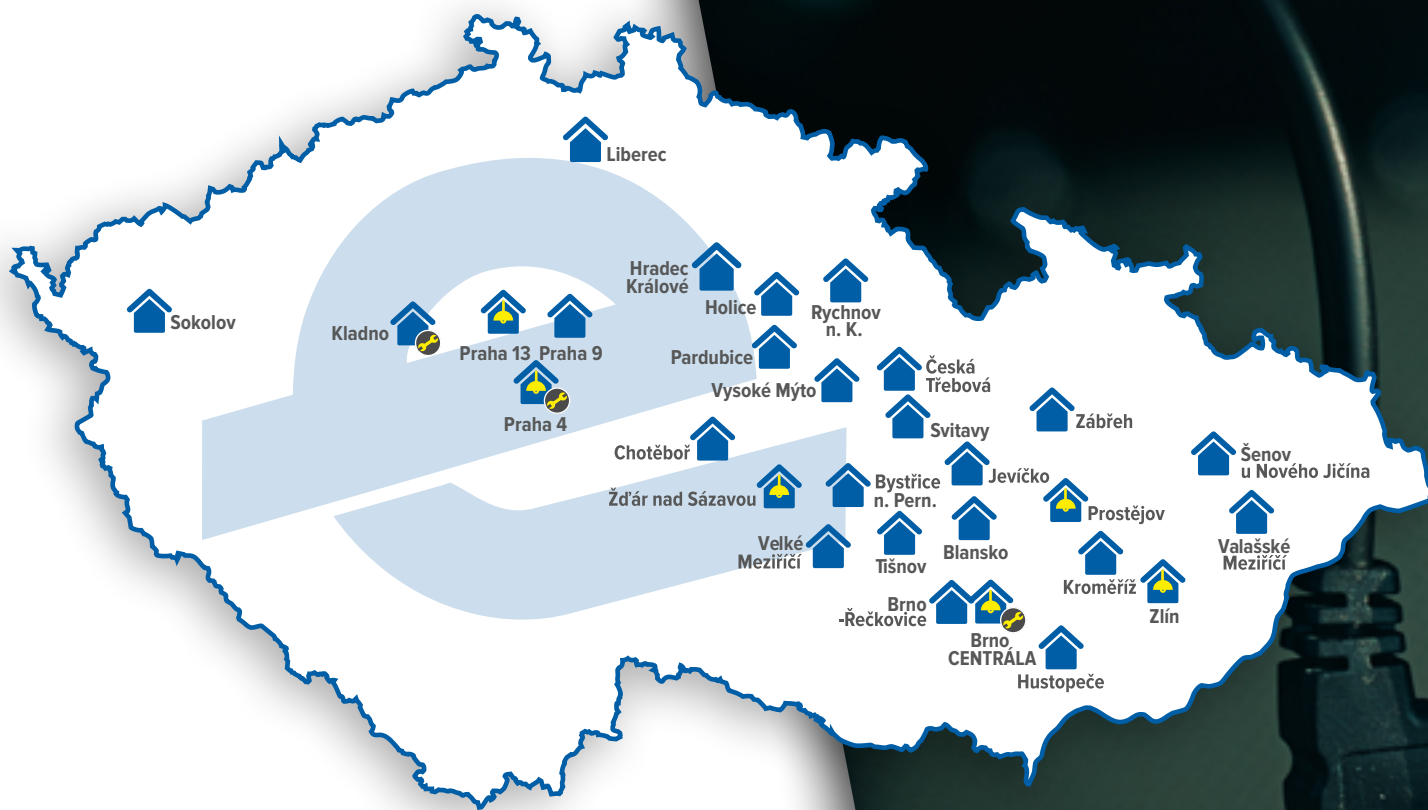

ELKOV elektro a.s.
Kšírova 701/255
619 00 Brno
Tel.: 543 538 850
Fax: 532 199 987
E-mail: elkov@elkov.cz

www.elkov.cz
eshop.elkov.cz