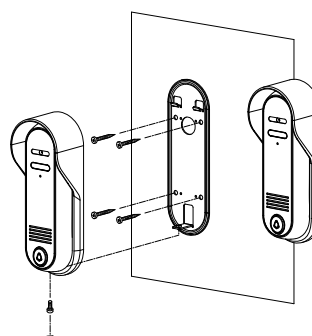

DRC-4CPHD2

Odolná celokovová **antivandal** dveřní stanice vybavená úhlovou instalační patičí umožňující její pravé nebo levé nasměrování do prostoru, kde bude stát návštěva. **DRC-4CPHD2** má kamerový modul s obrazovou normou **AHD 2 Mpx** a je určena pro použití s videotelefony **CDV-1024MA(D)** a **CDV-70MF(D)**.

TYP	KÓD 1	KÓD 2
DRC-4CPHD2	0110-016	82688257

- přísvit sledovaného prostoru: 70 cm
- norma videosignálu: **AHD 2 Mpx**
- montáž: **povrchová**
- napájení: 12 V DC (z videotelefonu)
- rozměry: 59 × 164 × 42 mm

**HD
ready
1080p**

DRC-4CPHD

Odolná celokovová **antivandal** dveřní stanice je vybavena úhlovou instalační patičí, které umožňuje její pravé nebo levé nasměrování do prostoru, kde bude stát návštěva. **DRC-4CPHD** má kamerový modul s obrazovou normou **AHD 1.3 Mpx** a je vhodná pro použití s videotelefony **CDV-1024MA(D)**, **CDV-704MA(D)** a **CDV-70MF(D)**.

TYP	KÓD 1	KÓD 2
DRC-4CPHD	0109-972	82688256

- přísvit sledovaného prostoru: 70 cm
- norma videosignálu: **AHD 1.3 Mpx**
- montáž: **povrchová**
- napájení: 12 V DC (z videotelefonu)
- rozměry: 59 × 164 × 42 mm

**HD
ready**

DRC-4CPN3

Odolná celokovová **antivandal** dveřní stanice umožňující obsluhu **2 výstupních relé**, např. pro otevření vstupní branky a vjezdové brány. Ovládání 2 relé přímo z videotelefonu je možné pouze s použitím videotelefonů **CDV-70MF(D)**. Stanice je vybavena úhlovou instalační patičí.

TYP	KÓD 1	KÓD 2
DRC-4CPN3	0109-403	82388712

- přísvit sledovaného prostoru: 70 cm
- norma videosignálu: **CVBS**
- ovládání: **2 spínací relé**
- montáž: **povrchová**
- napájení: 12 V DC (z videotelefonu)
- rozměry: 59 × 164 × 42 mm