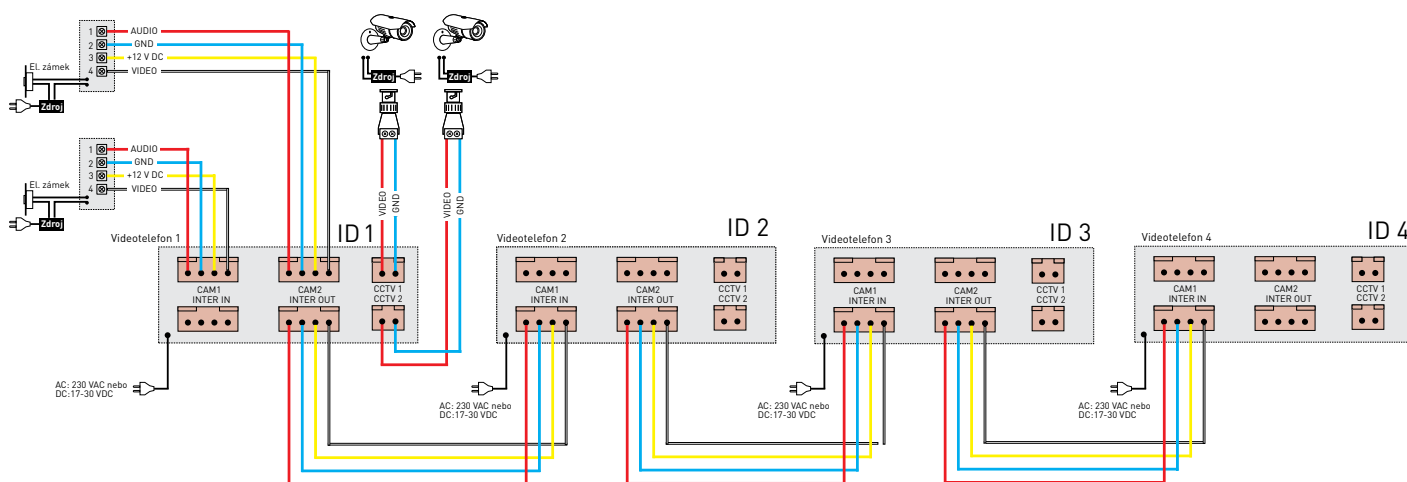

HD ready

- displej: **7" dotykový** LCD Fine View LED
- obrazové normy: **1.3 Mpx** AHD / CVBS
- počet kamerových jednotek: **2 + 2**
- paměť: **Micro SD** (max. 32 GB, class 10)
- napájení: **CDV-704MA**: 230 V AC / 50 Hz
CDV-704MAD: 17-30 V AC / DC
- rozměry: 244 × 180 × 18 mm

SCHÉMA ZAPOJENÍ

CDV-70MF / CDV-70MFD

TYP	VARIANTA	KÓD 1	KÓD 2
CDV-70MF	230 V AC	2101-071	82881395
CDV-70MFD	17 - 30 V DC	2104-014	82881396

Videotelefon s dotykovým ovládáním a videopamětí umožňující záznam videosekvencí včetně audiohovoru na paměťovou SDHC kartu. Podporuje ovládání dveřních stanic se 2 spínacími relé. Disponuje 2 alarmovými vstupy a je možné k němu připojit telefony **DP-4VHP**, až dvě dveřní stanice a až dvě doplňkové CCTV kamery s podporou PIP.