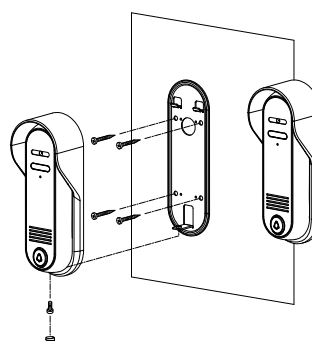

DRC-4CPN3

Odolná celokovová **antivandal** dveřní stanice umožňující obsluhu **2 výstupních relé**, např. pro otevření vstupní branky a vjezdové brány. Ovládání 2 relé přímo z videotelefonu je možné pouze s použitím videotelefonů **CDV-70MF(D)**. Stanice je vybavena úhlovou instalační patičí.

TYP	KÓD 1	KÓD 2
DRC-4CPN3	0109-403	82388712

- přísvit sledovaného prostoru: 70 cm
- norma videosignálu: **CVBS**
- ovládání: **2 spínací relé**
- montáž: **povrchová**
- napájení: 12 V DC (z videotelefonu)
- rozměry: 59 × 164 × 42 mm