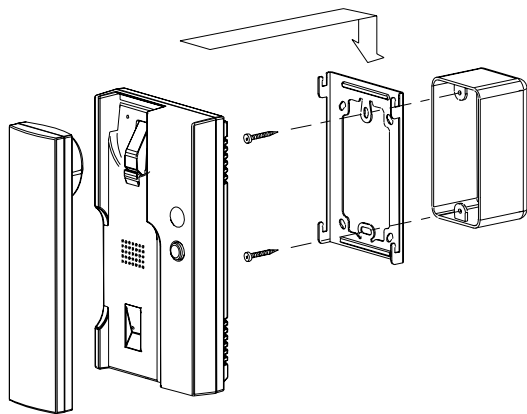

DP-4VHP

Domácí telefon připojitelný k vybraným videotelefonům. Umožňuje obousměrnou audio komunikaci s dveřní stanicí, interkomovou komunikaci s připojenými videotelefony a obsluhu dveřního zámku.

- interkomová komunikace
- obousměrná audio komunikace s dveřní stanicí
- ovládání dveřního zámku
- napájení: z videotelefonu
- rozměry: 107 × 195 × 38 mm