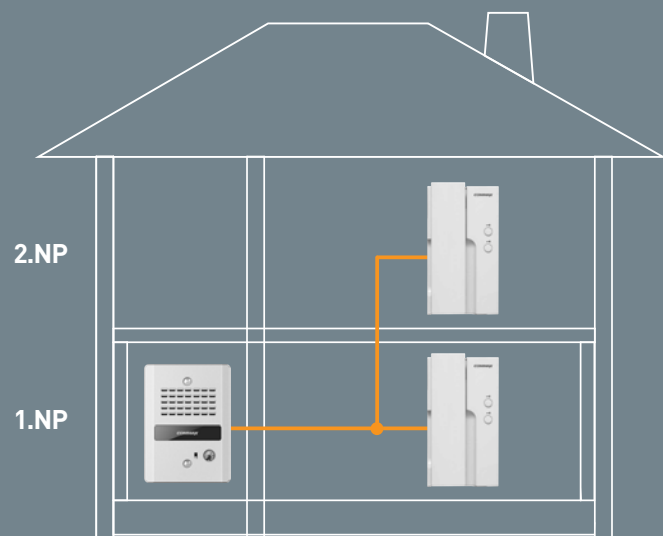

DOMÁCÍ TELEFONY 1+n

— 2 vodiče