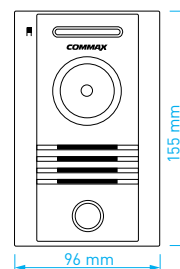

DRC-40K

Jednotlačítková dveřní stanice vyrobená ze slitiny hliníku. Kamerový modul je možné vertikálně nasměrovat pod úhlem až 20°. Dveřní stanici lze použít s kompatibilní ochrannou stříškou **S-12**.