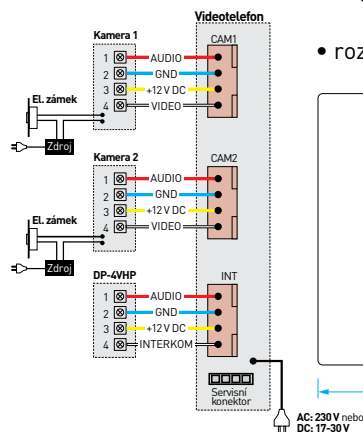

CDV-70MH / CDV-70MHD

Designový barevný videotelefon v bílém provedení s diskretní komunikací pomocí sluchátka. Dva video vstupy umožňují připojit doplňkovou CCTV kameru a / nebo druhou dveřní stanici. Interkomová komunikace je možná s dalším videotelefonem a s audiotelefony **DP-4VHP**.

TYP	VARIANTA	KÓD 1	KÓD 2
CDV-70MH	230 V AC	0107-062	82379583
CDV-70MHD	17 - 30 V DC	0110-405	82688228

- displej: **7"** (17,8 cm) LCD Fine View LED
- počet kamerových jednotek: **2**
- paměť na snímky: ne
- napájení: **CDV-70MH**: 230 V AC / 50 Hz
  CDV-70MHD: 17-30 V AC / DC
- rozměry: 293 × 180 × 28 mm