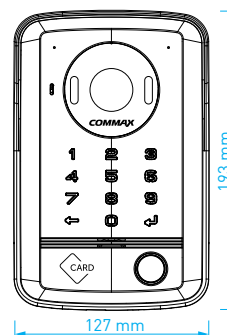

DRC-40DKHD

Dveřní stanice vybavená **kódovou klávesnicí** a **RFID čtečkou** pro přímou obsluhu **2 výstupních relé**, např. pro otevření vstupní branky a vjezdové brány. Snímače s kapacitní technologií zaručují dlouhou životnost produktu. Jednotlivá tlačítka jsou při aktivaci modře podsvětlená. Kamerový modul je možné horizontálně i vertikálně nasměrovat pod úhlem až 13°. **DRC-40DKHD** má kamerový modul **AHD 1.3 Mpx** a je vhodná pro použití s videotelefony **CDV-1024MA(D)**, **CDV-704MA(D)** a **CDV-70MF(D)**.

**HD
ready**

- přísvit sledovaného prostoru: 70 cm
- RFID čtečka: standard **MIFARE 13.56 MHz**
- norma videosignálu: **AHD 1.3 Mpx**
- ovládání: **2 spínací relé**
- montáž: **povrchová**, napájení: 12 V DC
- rozměry: 127 × 193 × 54 mm

DRC-40DK

Dveřní stanice vybavená **kódovou klávesnicí** a **RFID čtečkou** pro přímou obsluhu **2 výstupních relé**, např. pro otevření vstupní branky a vjezdové brány. Snímače s kapacitní technologií zaručují dlouhou životnost produktu. Jednotlivá tlačítka jsou při aktivaci modře podsvětlená. Kamerový modul je možné horizontálně i vertikálně nasměrovat pod úhlem až 13°. **DRC-40DK** má kamerový modul s obrazovou normou CVBS je tedy vhodná pro použití se všemi typy videotelefonů.

- přísvit sledovaného prostoru: 70 cm
- RFID čtečka: standard **MIFARE 13.56 MHz**
- norma videosignálu: **CVBS**
- ovládání: **2 spínací relé**
- montáž: **povrchová**, napájení: 12 V DC
- rozměry: 127 × 193 × 54 mm