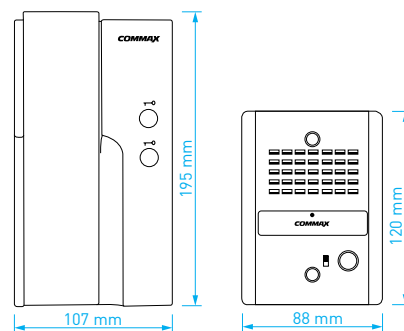

DP-2HPRD & DR-2GN

Sada pro systém 1+n obsahuje domácí auditelefon a celokovovou dveřní stanici v antivandal provedení s vysokou mechanickou odolností. Domácí telefon umožňuje oboustrannou komunikaci s dveřními stanicemi a ovládání zámku, dále obsahuje 2 spínací kontakty, tzn. 2 nezávislá tlačítka pro obsluhu dvou vstupů (např. vchodová branka a vjezdová brána apod.).