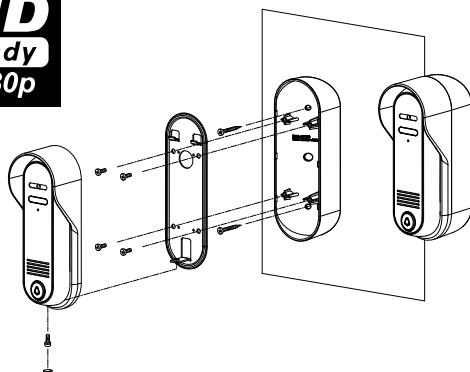

**HD
ready
1080p**