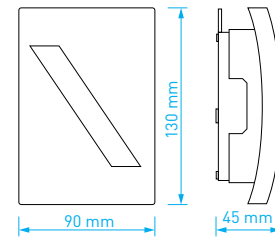

EX-ZVONEK

TYP	KÓD 1	KÓD 2
EX-ZVONEK	2001-002	81884699

Pokud potřebujete systém videotelefonů doplnit o samostatný zvonek, existují dvě možnosti. První z nich je přímé připojení produktu **EX-Zvonek** na sběrnici propojující dveřní stanici a videotelefon. V tomto případě musí být **EX-Zvonek** napájený bateriemi 2x AA. Druhou možností je využití libovolného zvonku, který je možné připojit pomocí modulu **T-Relé** (konfigurace A). Tento libovolný vyzváněcí okruh může být napájen samostatným napájecím zdrojem.

- typ zvonku: drátový
- napájení: baterie (2x 1.5 V - typ AA / R6)
- hlasitost: 85 dB (lze regulovat)
- pracovní teplota: 0°C až +50°C
- stupeň krytí: IP20
- rozměry: 130 × 90 × 45 mm