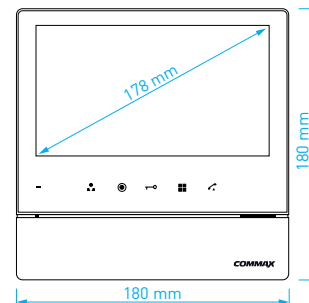

HD ready

- displej: **7" dotykový** LCD Fine View LED
- obrazové normy: **1.3 Mpx** AHD / CVBS
- počet kamerových jednotek: **2 + 2**
- paměť: **Micro SD** (max. 32 GB, class 10)
- napájení: **CDV-704MA**: 230 V AC / 50 Hz
CDV-704MAD: 17-30 V AC / DC
- rozměry: 244 × 180 × 18 mm

- displej: **7"** (17,8 cm) LCD Fine View LED
- počet kamerových jednotek: **2**
- paměť na snímky: ne
- napájení: **CDV-70Y**: 230 V AC / 50 Hz
CDV-70YD: 17-30 V AC / DC
- rozměry: 264.5 × 184 × 22 mm

- displej: **7"** (17,8 cm) LCD Fine View LED
- počet kamerových jednotek: **2**
- paměť na snímky: ne
- napájení: **CDV-70M**: 230 V AC / 50 Hz
CDV-70MD: 17-30 V AC / DC
- rozměry: 244 × 180 × 18 mm

CDV-70HM2 / CDV-70HMD2

- displej: **7"** (17,8 cm) LCD Fine View LED
- počet kamerových jednotek: **2**
- paměť na snímky: **Micro SD** (max. 32 GB)
- napájení: **CDV-70HM2**: 230 V AC / 50 Hz
CDV-70HMD2: 17-30 V AC / DC
- rozměry: 180 × 180 × 28 mm