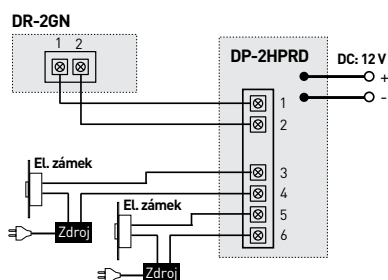

DP-2HPRD

TYP	KÓD 1	KÓD 2
DP-2HPRD	0100-321	81778435

Domácí audiotelefon pro systém 1+n umožňující oboustrannou komunikaci s dveřními stanicemi a ovládání zámku. Obsahuje dva spínací kontakty, tzn. 2 nezávislá tlačítka pro obsluhu dvou vstupů (např. vchodová branka a vjezdová brána apod.).

- obousměrná audio komunikace s dveřní stanicí
- ovládání dveřního zámku
- napájení: 12 V DC
- rozměry: 107 × 195 × 52 mm