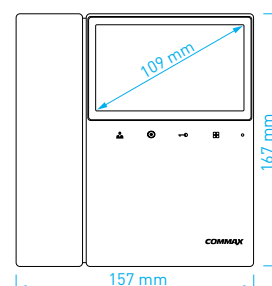

- displej: **4.3"** (10,9 cm) LCD Fine View LED
- počet kamerových jednotek: **2**
- paměť na snímky: ne
- napájení: **CDV-43K2**: 230 V AC / 50 Hz
  CDV-43KD2: 17-30 V AC / DC
- rozměry: 157 × 167 × 42 mm