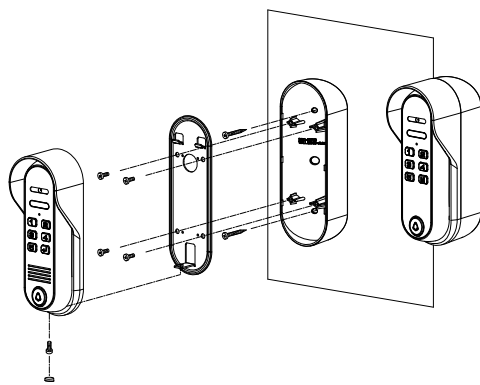

DRC-4CPNK

Odolná celokovová **antivandal** dveřní stanice s **kódovou klávesnicí** pro přímou obsluhu **2 výstupních relé**, např. pro otevření vstupní branky a vjezdové brány. Ovládání 2 relé přímo z videotelefonu je možné pouze s použitím videotelefonů **CDV-70MF(D)**. Stanice je vybavena úhlovou instalační patičí.

- přisvit sledovaného prostoru: 70 cm
- norma videosignálu: **CVBS**
- ovládání: **2 spínací relé**
- montáž: **povrchová**
- napájení: 12 V DC
- rozměry: 59 × 164 × 42 mm

TYP	KÓD 1	KÓD 2
DRC-4CPNK	0109-404	82688258

DRC-41UNHD

Elegantní jednotlačítková dveřní stanice s povrchovou úpravou z eloxovaného hliníku. Kamerový modul je možné horizontálně i vertikálně nasměrovat pod úhlem až 20°. S rozlišením **AHD 1.3 Mpx** je vhodná pro **CDV-1024MA(D)**, **CDV-704MA(D)** a **CDV-70MF(D)**. Lze použít s ochrannou stříškou **S-8P** či s instalační krabičkou **S-8N**.