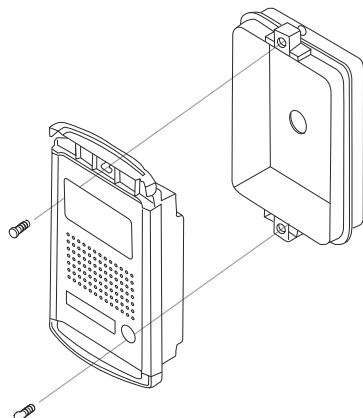

DRC-4CAN

Jednotlačítková dveřní stanice vyrobená z eloxovaného hliníku. Kamerový modul je možné horizontálně i vertikálně nasměrovat pod úhlem až 20°. Dveřní stanici lze použít s ochrannou stříškou **S-4CAN** nebo **S-1PS**, popř. s povrchovou instalační krabičkou **S-1NS**.