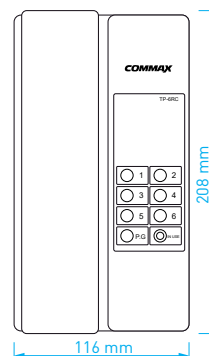

TP-6RC

TYP	KÓD 1	KÓD 2
TP-6RC	0109-562	82881400

Domácí audiotelefon určený pro adresnou interkomovou komunikaci. Maximální velikost systému je 6 audiosluchátek. Adresa audiosluchátek je určena pomocí DIP přepínačů, 4-vodičové propojení mezi dalšími domácími telefony.

- adresná interkomová komunikace
- obousměrná audio komunikace
- napájení: 12 V DC
- rozměry: 116 × 208 × 65 mm