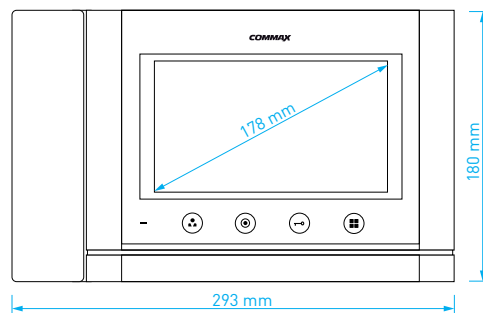

CDV-70MHM / CDV-70MHMD

Designový barevný videotelefon s videopamětí v bílém provedení s diskretní komunikací pomocí sluchátka. 2 video vstupy umožňují připojit doplňkovou CCTV kameru a / nebo druhou dveřní stanici. Interkomová komunikace je možná s dalším videotelefonem a s audiotelefony **DP-4VHP**.

TYP	VARIANTA	KÓD 1	KÓD 2
CDV-70MHM	230 V AC	2002-009	82689053
CDV-70MHMD	17 - 30 V DC	2002-010	82689052

- displej: **7"** (17,8 cm) LCD Fine View LED
- počet kamerových jednotek: **2**
- paměť na snímky: **Micro SD** (max. 32 GB)
- napájení: **CDV-70MHM**: 230 V AC / 50 Hz
  CDV-70MHMD: 17-30 V AC / DC
- rozměry: 293 × 180 × 28 mm