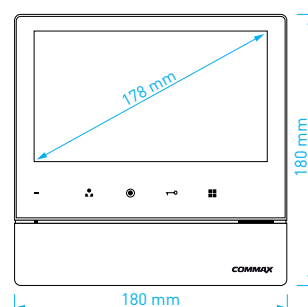

- displej: **7"** (17,8 cm) LCD Fine View LED
- počet kamerových jednotek: **1**
- paměť na snímky: ne
- napájení: **CDV-70H**: 230 V AC / 50 Hz
  CDV-70HD: 17-30 V AC / DC
- rozměry: 180 × 180 × 28 mm