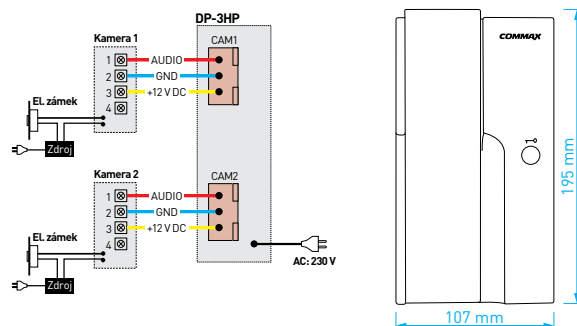

DP-3HP

Autonomní domácí telefon, který není podřízený videotelefonu a je použit na vlastní adrese dveřní kamerové stanice. Umožňuje komunikaci s dveřní kamerovou jednotkou a ovládání zámku.