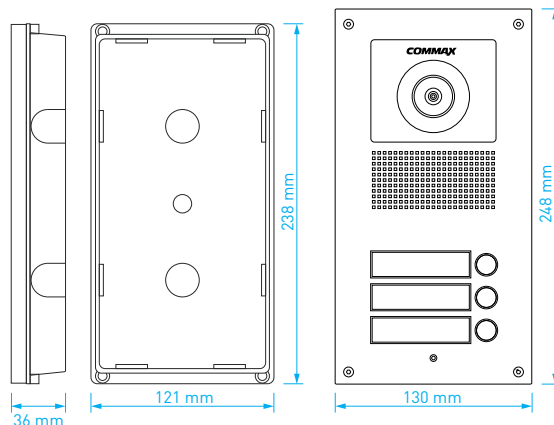

DRC-3UC

Elegantní 3-tlačítková dveřní stanice s povrchovou úpravou z eloxovaného hliníku. Kamerový modul je možné horizontálně i vertikálně nasměrovat pod úhlem až 20°. Dveřní stanici lze použít s ochrannou stříškou **S-6P** nebo s povrchovou instalační krabičkou **S-6N**.

- přísvit sledovaného prostoru: 70 cm
- norma videosignálu: **CVBS**
- montáž: **zápustná**
- kabeláž: 14 vodičů
- napájení: 12 V DC
- rozměry: 130 × 248 × 10 mm
- rozměry instalační krabice: 121 × 238 × 36 mm

TYP	KÓD 1	KÓD 2
DRC-3UC	0103-997	81497434

DRC-4UC

Elegantní 4-tlačítková dveřní stanice s povrchovou úpravou z eloxovaného hliníku. Kamerový modul je možné horizontálně i vertikálně nasměrovat pod úhlem až 20°. Dveřní stanici lze použít s ochrannou stříškou **S-6P** nebo s povrchovou instalační krabičkou **S-6N**.

- přísvit sledovaného prostoru: 70 cm
- norma videosignálu: **CVBS**
- montáž: **zápustná**
- kabeláž: 18 vodičů
- napájení: 12 V DC
- rozměry: 130 × 248 × 10 mm
- rozměry instalační krabice: 121 × 238 × 36 mm