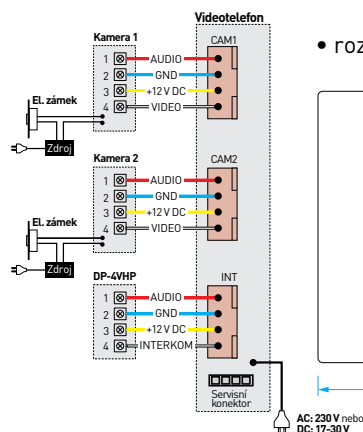

CDV-70MHM / CDV-70MHMD

Designový barevný videotelefon s videopamětí v bílém provedení s diskretní komunikací pomocí sluchátka. 2 video vstupy umožňují připojit doplňkovou CCTV kameru a / nebo druhou dveřní stanici. Interkomová komunikace je možná s dalším videotelefonem a s audiotelefony **DP-4VHP**.

TYP	VARIANTA	KÓD 1	KÓD 2
CDV-70MHM	230 V AC	2002-009	82689053
CDV-70MHMD	17 - 30 V DC	2002-010	82689052

- displej: **7"** (17,8 cm) LCD Fine View LED
- počet kamerových jednotek: **2**
- paměť na snímky: **Micro SD** (max. 32 GB)
- napájení: **CDV-70MHM**: 230 V AC / 50 Hz
  CDV-70MHMD: 17-30 V AC / DC
- rozměry: 293 × 180 × 28 mm