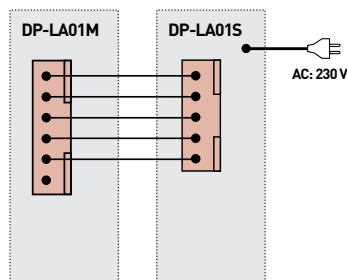

DP-LA01M & DP-LA01S

Sada dvou domácích audiotelefonů s funkcí interkomu kompatibilní se systémem domácích telefonů 1+n. Umožňuje oboustrannou komunikaci s dveřní stanicí, ovládání dveřního zámku a funkci vzájemného interkomu. Sadu lze rozšířit o dveřní stanici ze systému domácích telefonů 1+n.