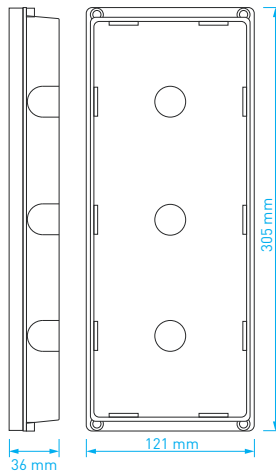

DR-8US

TYP	KÓD 1	KÓD 2
DR-8US	0102-096	82392367

Rozšiřující 8-tlačítkový panel pro systém 4+n určený pro 8 účastníků. Čelní panel z eloxovaného hliníku s podsvícenými tlačítky a popisnými štítky. Možnost zapojení více rozšiřujících tlačítkových panelů za sebou. Tento panel lze použít s ochrannou stříškou **S-7P** nebo s povrchovou instalační krabičkou **S-7N**.

- počet tlačítek: **8**
- montáž: **zápustná**
- napájení: 12 V DC
- rozměry: 130 × 315 × 10 mm
- rozměry zapuštěné instalační krabice: 121 × 305 × 36 mm