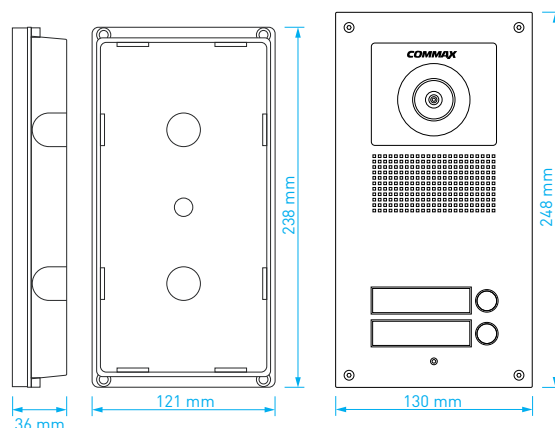

- přísvit sledovaného prostoru: 70 cm
- norma videosignálu: **AHD 1.3 Mpx**
- montáž: **zápustná**
- kabeláž: 10 vodičů
- napájení: 12 V DC
- rozměry: 130 × 248 × 10 mm
- rozměry instalační krabice: 121 × 238 × 36 mm

**HD
ready**

DRC-2UC

TYP	KÓD 1	KÓD 2
DRC-2UC	0100-537	81398275

Elegantní 2-tlačítková dveřní stanice s povrchovou úpravou z eloxovaného hliníku. Kamerový modul je možné horizontálně i vertikálně nasměrovat pod úhlem až 20°. Dveřní stanici lze použít s ochrannou stříškou **S-6P** nebo s povrchovou instalační krabičkou **S-6N**.

- přísvit sledovaného prostoru: 70 cm
- norma videosignálu: **CVBS**
- montáž: **zápustná**
- kabeláž: 10 vodičů
- napájení: 12 V DC
- rozměry: 130 × 248 × 10 mm
- rozměry instalační krabice: 121 × 238 × 36 mm