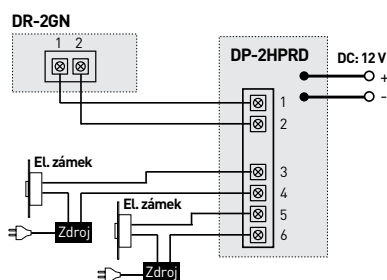

DP-2HPRD & DR-2GN

Sada pro systém 1+n obsahuje domácí auditelefon a celokovovou dveřní stanici v antivandal provedení s vysokou mechanickou odolností. Domácí telefon umožňuje oboustrannou komunikaci s dveřními stanicemi a ovládání zámku, dále obsahuje 2 spínací kontakty, tzn. 2 nezávislá tlačítka pro obsluhu dvou vstupů (např. vchodová branka a vjezdová brána apod.).