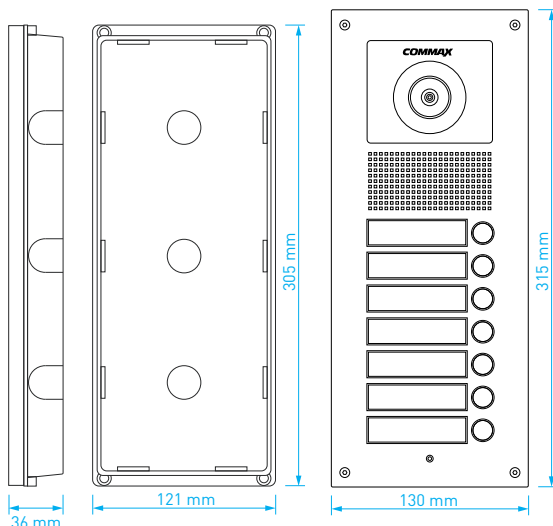

TYP	KÓD 1	KÓD 2
DRC-6UC	0104-459	81686492