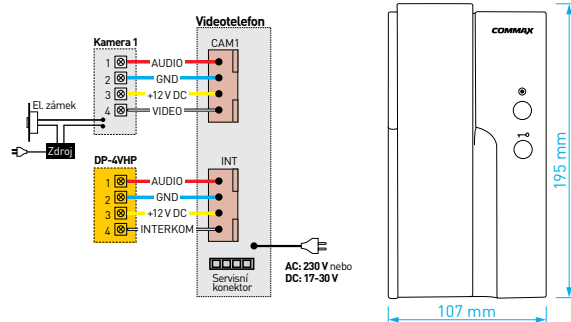

DP-4VHP

Domácí telefon připojitelný k vybraným videotelefonům. Umožňuje obousměrnou audio komunikaci s dveřní stanicí, interkomovou komunikaci s připojenými videotelefony a obsluhu dveřního zámku.

- interkomová komunikace
- obousměrná audio komunikace s dveřní stanicí
- ovládání dveřního zámku
- napájení: z videotelefonu
- rozměry: 107 × 195 × 38 mm