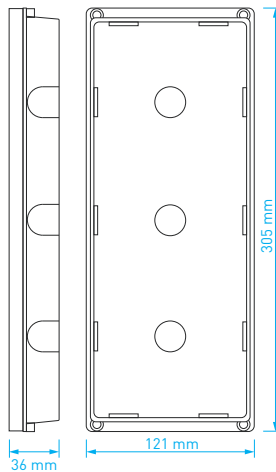

DR-12US

TYP	KÓD 1	KÓD 2
DR-12US	0104-253	82688235

Rozšiřující 12-tlačítkový panel pro systém 4+n určený pro 12 účastníků. Čelní panel z eloxovaného hliníku s podsvícenými tlačítky a popisnými štítky. Možnost zapojení více rozšiřujících tlačítkových panelů za sebou. Tento panel lze použít s ochrannou stříškou **S-7P** nebo s povrchovou instalační krabičkou **S-7N**.

- počet tlačítek: **12**
- montáž: **zápustná**
- napájení: 12 V DC
- rozměry: 130 × 315 × 10 mm
- rozměry zapuštěné instalační krabice: 121 × 305 × 36 mm