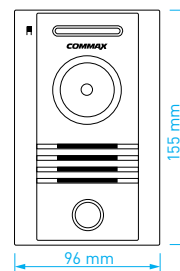

DRC-4CAN

Jednotlačítková dveřní stanice vyrobená z eloxovaného hliníku. Kamerový modul je možné horizontálně i vertikálně nasměrovat pod úhlem až 20°. Dveřní stanici lze použít s ochrannou stříškou **S-4CAN** nebo **S-1PS**, popř. s povrchovou instalační krabičkou **S-1NS**.

TYP	KÓD 1	KÓD 2
DRC-4CAN	0106-048	50997069

- přísvit sledovaného prostoru: 70 cm
- norma videosignálu: **CVBS**
- montáž: **zápustná**
- napájení: 12 V DC (z videotelefonu)
- rozměry: 123 × 184 × 18 mm
- rozměry zapuštěné instalační krabice: 100 × 168 × 40 mm

DRC-40KHD

Jednotlačítková dveřní stanice vyrobená ze slitiny hliníku. Kamerový modul je možné vertikálně nasměrovat pod úhlem až 20°. Dveřní stanici lze použít s kompatibilní ochrannou stříškou **S-12**. Díky rozlišení standardu **AHD 1.3 Mpx** lze použít s videotelefony **CDV-1024MA(D)**, **CDV-704MA(D)** a **CDV-70MF(D)**.

HD ready

TYP	KÓD 1	KÓD 2
DRC-40KHD	0109-316	82391655

- přísvit sledovaného prostoru: 70 cm
- norma videosignálu: **AHD 1.3 Mpx**
- montáž: **povrchová**
- napájení: 12 V DC (z videotelefonu)
- rozměry: 96 × 155 × 32.5 mm

DRC-40K

Jednotlačítková dveřní stanice vyrobená ze slitiny hliníku. Kamerový modul je možné vertikálně nasměrovat pod úhlem až 20°. Dveřní stanici lze použít s kompatibilní ochrannou stříškou **S-12**.

TYP	KÓD 1	KÓD 2
DRC-40K	0103-212	81398274

- přísvit sledovaného prostoru: 70 cm
- norma videosignálu: **CVBS**
- montáž: **povrchová**
- napájení: 12 V DC (z videotelefonu)
- rozměry: 96 × 155 × 32.5 mm