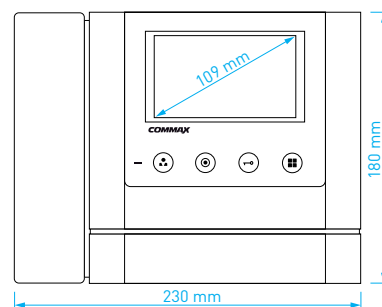

CDV-43MH zrcadlově bílý

TYP	VARIANTA	KÓD 1	KÓD 2
CDV-43MH zrc. bílý	230 V AC	0107-444	82791462

Barevný sluchátkový videotelefon v bílém provedení se zrcadlovým povrchem čelního panelu. Připojení doplňkové CCTV kamery a / nebo druhé dveřní stanice, interkomová komunikace je možná s dalším videotelefonem a s audiotelefony DP-4VHP.

- displej: **4.3"** (10,9 cm) LCD Fine View LED
- počet kamerových jednotek: **2**
- paměť na snímky: ne
- napájení: 230 V AC / 50 Hz
- rozměry: 230 × 180 × 41 mm

CDV-43MH / CDV-43MHD

TYP	VARIANTA	KÓD 1	KÓD 2
CDV-43MH	230 V AC	0110-398	82688217
CDV-43MHD	17 - 30 V DC	0107-064	81887949

Barevný sluchátkový videotelefon v bílém plastovém provedení. Připojení doplňkové CCTV kamery a / nebo druhé dveřní stanice, interkomová komunikace je možná s dalším videotelefonem a s audiotelefony DP-4VHP.

- displej: **4.3"** (10,9 cm) LCD Fine View LED
- počet kamerových jednotek: **2**
- paměť na snímky: ne
- napájení: **CDV-43MH**: 230 V AC / 50 Hz
  CDV-43MHD: 17-30 V AC / DC
- rozměry: 230 × 180 × 41 mm

CDV-43K2 / CDV-43KD2

TYP	VARIANTA	KÓD 1	KÓD 2
CDV-43K2	230 V AC	0109-402	82295550
CDV-43KD2	17 - 30 V DC	0110-392	82688207

Základní sluchátkový videotelefon se 2 vstupy až pro dvě dveřní stanice nebo jednu dveřní stanici a jednu doplňkovou CCTV kameru. Videotelefon umožňuje interkomovou komunikaci s dalšími videotelefony a audiotelefony DP-4VHP.

- displej: **4.3"** (10,9 cm) LCD Fine View LED
- počet kamerových jednotek: **2**
- paměť na snímky: ne
- napájení: **CDV-43K2**: 230 V AC / 50 Hz
  CDV-43KD2: 17-30 V AC / DC
- rozměry: 157 × 167 × 42 mm