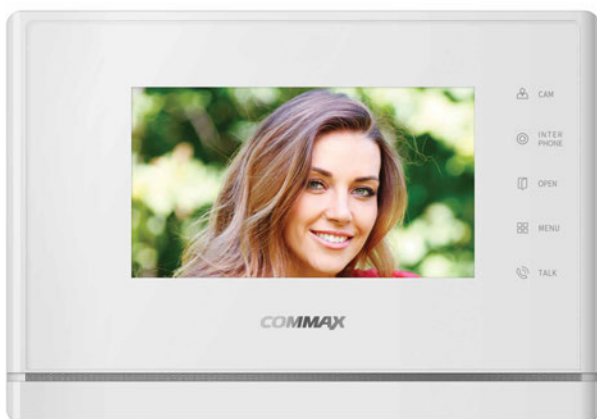

CDV-70Y / CDV-70YD

TYP	VARIANTA	KÓD 1	KÓD 2
CDV-70Y	230 V AC	2101-069	82881397
CDV-70YD	17 - 30 V DC	2104-013	82881398

Nový typ videotelefonu se dvěma vstupy. Připojení doplňkové CCTV kamery a / nebo druhé dveřní stanice, interkomová komunikace je možná s dalším videotelefonem a s audiotelefony **DP-4VHP**.

- displej: **7"** (17,8 cm) LCD Fine View LED
- počet kamerových jednotek: **2**
- paměť na snímky: ne
- napájení: **CDV-70Y**: 230 V AC / 50 Hz
  CDV-70YD: 17-30 V AC / DC
- rozměry: 264.5 × 184 × 22 mm