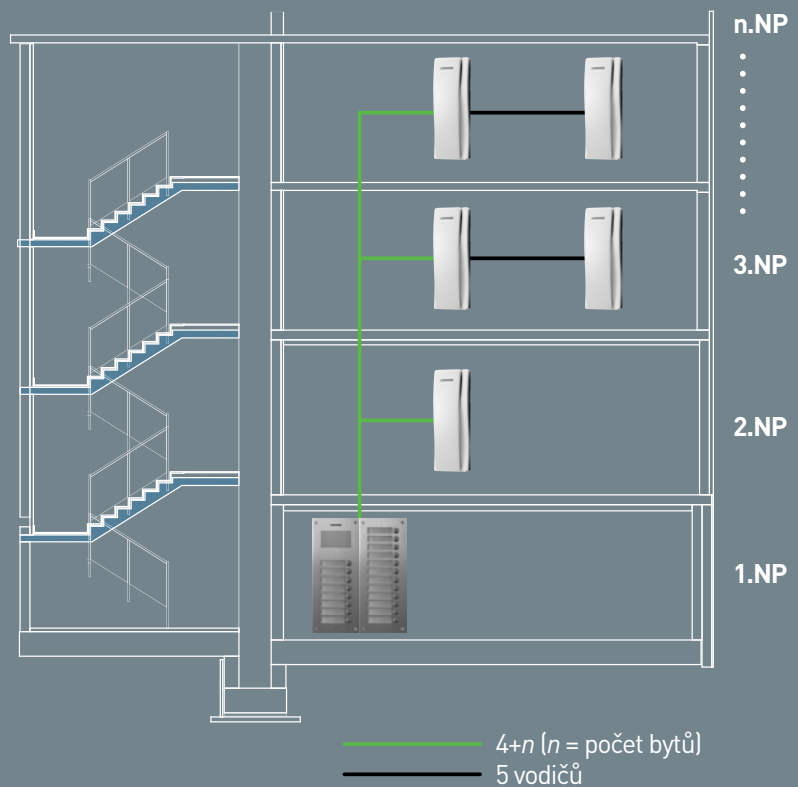

DOMÁCÍ TELEFONY *4+n*