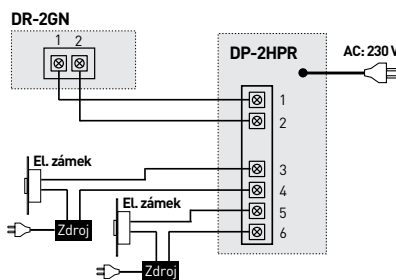

DP-2HPR & DR-2GN

Sada pro systém 1+n obsahuje domácí auditelefon a celokovovou dveřní stanici v antivandal provedení s vysokou mechanickou odolností. Domácí telefon umožňuje oboustrannou komunikaci s dveřními stanicemi a ovládání zámku, dále obsahuje 2 spínací kontakty, tzn. 2 nezávislá tlačítka pro obsluhu dvou vstupů (např. vchodová branka a vjezdová brána apod.).