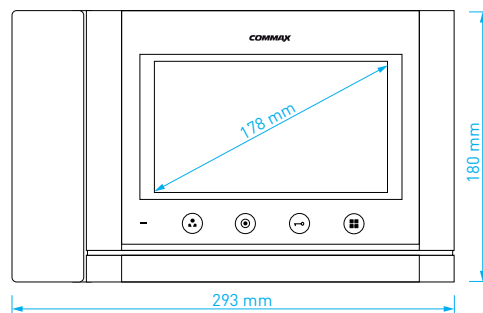

CDV-70MH / CDV-70MHD

Designový barevný videotelefon v bílém provedení s diskretní komunikací pomocí sluchátka. Dva video vstupy umožňují připojit doplňkovou CCTV kameru a / nebo druhou dveřní stanici. Interkomová komunikace je možná s dalším videotelefonem a s audiotelefony **DP-4VHP**.

TYP	VARIANTA	KÓD 1	KÓD 2
CDV-70MH	230 V AC	0107-062	82379583
CDV-70MHD	17 - 30 V DC	0110-405	82688228

- displej: **7"** (17,8 cm) LCD Fine View LED
- počet kamerových jednotek: **2**
- paměť na snímky: ne
- napájení: **CDV-70MH**: 230 V AC / 50 Hz
  CDV-70MHD: 17-30 V AC / DC
- rozměry: 293 × 180 × 28 mm