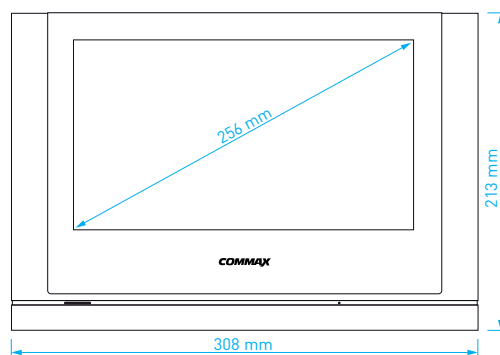

Videotelefon **CDV-1024MA** s úhlopříčkou 10" představuje nejnovější produkt z nabídky videotelefonů značky **Commax**. Může pracovat s vysokým rozlišením připojených CCTV kamer nebo dveřních stanic až do **2 Mpx**. Videotelefon má funkci videopaměti se záznamem videosekvencí včetně záznamu audiohovoru na paměťovou SDHC kartu. V systému s více videotelefony je možná adresná interkomová komunikace. Videotelefon má také dva alarmové vstupy využitelné jako dva okruhy pro základní zabezpečení objektu.

- displej: **10" dotykový** LCD Fine View LED
- podporované obrazové normy: **2 Mpx AHD / 1.3 Mpx AHD / CVBS**
- počet kamerových jednotek: **2 + 2**
- paměť: **Micro SD** (max. 256 GB, class 10)
- napájení: **CDV-1024MA**: 230 V AC / 50 Hz
  CDV-1024MAD: 17-30 V AC / DC
- rozměry: 308 × 213 × 25 mm

HD ready