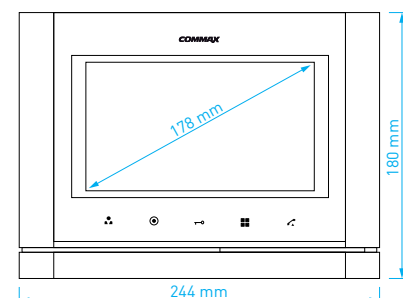

- displej: **7"** (17,8 cm) LCD Fine View LED
- počet kamerových jednotek: **2**
- paměť na snímky: ne
- napájení: **CDV-70Y**: 230 V AC / 50 Hz
CDV-70YD: 17-30 V AC / DC
- rozměry: 264.5 × 184 × 22 mm

- displej: **7"** (17,8 cm) LCD Fine View LED
- počet kamerových jednotek: **2**
- paměť na snímky: ne
- napájení: **CDV-70M**: 230 V AC / 50 Hz
CDV-70MD: 17-30 V AC / DC
- rozměry: 244 × 180 × 18 mm

CDV-70HM2 / CDV-70HMD2