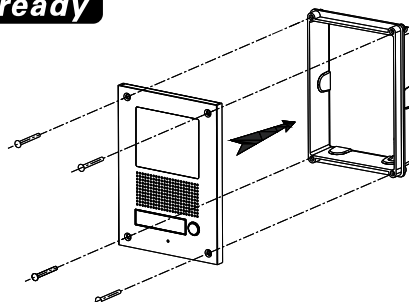

HD ready

- přisvit sledovaného prostoru: 70 cm
- norma videosignálu: **AHD 1.3 Mpx**
- montáž: **zápustná**
- napájení: 12 V DC (z videotelefonu)
- rozměry: 130 × 182 × 10 mm
- rozměry záp. krabice: 121 × 172 × 36 mm

TYP	KÓD 1	KÓD 2
DRC-41UNHD	0110-022	82387706

DRC-41UN

Elegantní jednotlačítková dveřní stanice s povrchovou úpravou z eloxovaného hliníku. Kamerový modul je možné vertikálně nasměrovat pod úhlem až 20°. K této dveřní stanici je možné použít ochrannou stříšku **S-8P** nebo povrchovou instalační krabičku **S-8N**.