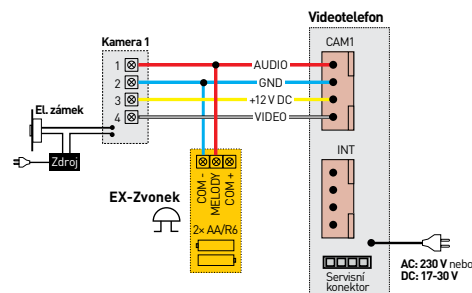

EX-ZVONEK

TYP	KÓD 1	KÓD 2
EX-ZVONEK	2001-002	81884699

Pokud potřebujete systém videotelefonů doplnit o samostatný zvonek, existují dvě možnosti. První z nich je přímé připojení produktu **EX-Zvonek** na sběrnici propojující dveřní stanici a videotelefon. V tomto případě musí být **EX-Zvonek** napájený bateriemi 2x AA. Druhou možností je využití libovolného zvonku, který je možné připojit pomocí modulu **T-Relé** (konfigurace A). Tento libovolný vyzváněcí okruh může být napájen samostatným napájecím zdrojem.

- typ zvonku: drátový
- napájení: baterie (2x 1.5 V - typ AA / R6)
- hlasitost: 85 dB (lze regulovat)
- pracovní teplota: 0°C až +50°C
- stupeň krytí: IP20
- rozměry: 130 × 90 × 45 mm