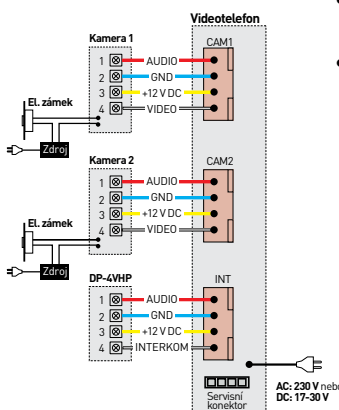

CDV-70Y / CDV-70YD

TYP	VARIANTA	KÓD 1	KÓD 2
CDV-70Y	230 V AC	2101-069	82881397
CDV-70YD	17 - 30 V DC	2104-013	82881398

Nový typ videotelefonu se dvěma vstupy. Připojení doplňkové CCTV kamery a / nebo druhé dveřní stanice, interkomová komunikace je možná s dalším videotelefonem a s audiotelefony **DP-4VHP**.

- displej: **7"** (17,8 cm) LCD Fine View LED
- počet kamerových jednotek: **2**
- paměť na snímky: ne
- napájení: **CDV-70Y**: 230 V AC / 50 Hz
  CDV-70YD: 17-30 V AC / DC
- rozměry: 264.5 × 184 × 22 mm