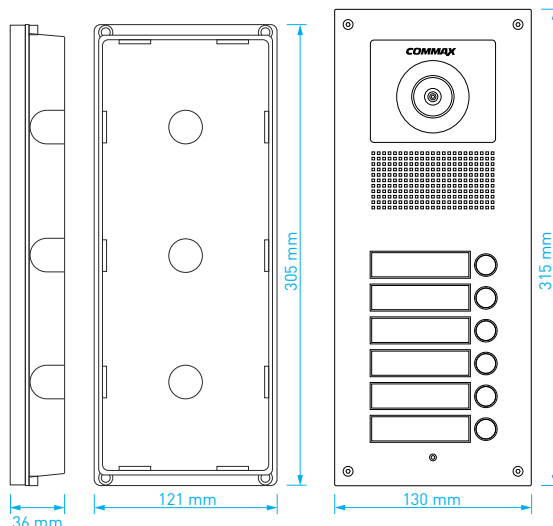

TYP	KÓD 1	KÓD 2
DRC-6UC	0104-034	81399005