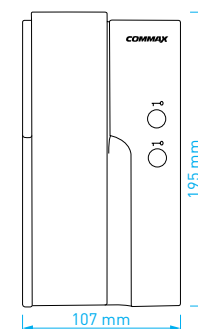

DP-2HPRD

TYP	KÓD 1	KÓD 2
DP-2HPRD	0100-321	81778435

Domácí audiotelefon pro systém 1+n umožňující oboustrannou komunikaci s dveřními stanicemi a ovládání zámku. Obsahuje dva spínací kontakty, tzn. 2 nezávislá tlačítka pro obsluhu dvou vstupů (např. vchodová branka a vjezdová brána apod.).

- obousměrná audio komunikace s dveřní stanicí
- ovládání dveřního zámku
- napájení: 12 V DC
- rozměry: 107 × 195 × 52 mm