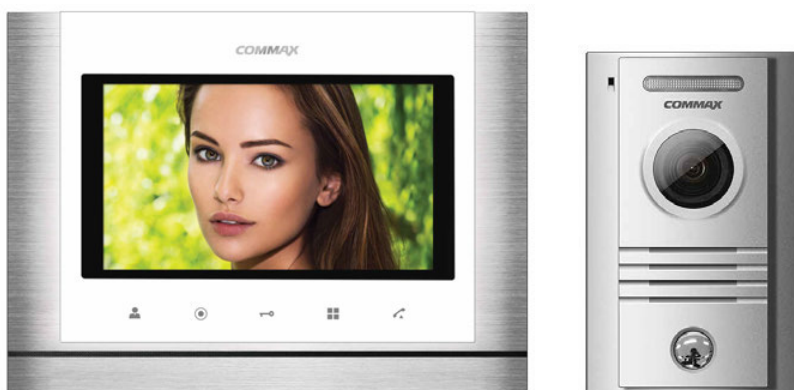

HD
ready

CDV-70M/D & DRC-40K

TYP	VARIANTA	KÓD 1	KÓD 2
CDV-70M / DRC-40K	230 V AC	0108-624	81893079
CDV-70MD / DRC-40K	17 - 30 V DC	0110-416	82688227

Výhodná sada designového handsfree videotelefonu s 7" displejem a moderní celokovové dveřní stanice s povrchovou montáží. Videotelefon umožňuje interkomovou komunikaci s dalšími videotelefony a audiotelefony **DP-4VHP**.

- displej: **7"** (17.8 cm) LCD Fine View LED
- počet kamerových jednotek: **2**
- napájení: **CDV-70M**: 230 V AC / 50 Hz
CDV-70MD: 17-30 V AC / DC
DRC-40K: z videotelefonu
- rozměry videotelefonu: 244 × 180 × 18 mm
- rozměry dveřní stanice: 96 × 155 × 32.5 mm