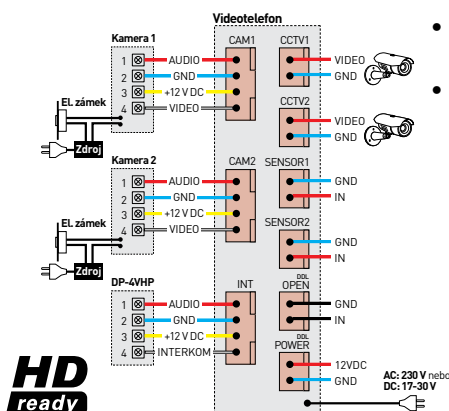

HD ready

- displej: **7" dotykový** LCD Fine View LED
- obrazové normy: **1.3 Mpx** AHD / CVBS
- počet kamerových jednotek: **2 + 2**
- paměť: **Micro SD** (max. 32 GB, class 10)
- napájení: **CDV-704MA**: 230 V AC / 50 Hz
CDV-704MAD: 17-30 V AC / DC
- rozměry: 244 × 180 × 18 mm

SCHÉMA ZAPOJENÍ

CDV-70MF / CDV-70MFD

TYP	VARIANTA	KÓD 1	KÓD 2
CDV-70MF	230 V AC	2101-071	82881395
CDV-70MFD	17 - 30 V DC	2104-014	82881396

Videotelefon s dotykovým ovládáním a videopamětí umožňující záznam videosekvencí včetně audiohovoru na paměťovou SDHC kartu. Podporuje ovládání dveřních stanic se 2 spínacími relé. Disponuje 2 alarmovými vstupy a je možné k němu připojit telefony **DP-4VHP**, až dvě dveřní stanice a až dvě doplňkové CCTV kamery s podporou PIP.