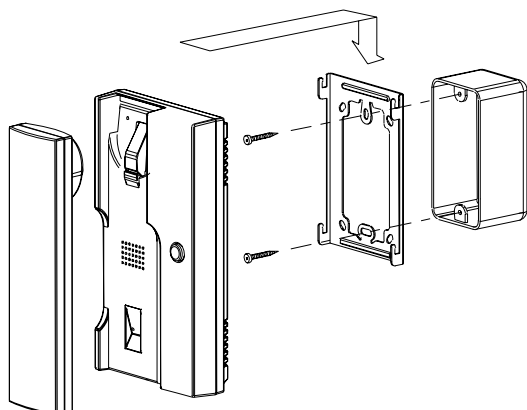

DP-3HP

Autonomní domácí telefon, který není podřízený videotelefonu a je použit na vlastní adrese dveřní kamerové stanice. Umožňuje komunikaci s dveřní kamerovou jednotkou a ovládání zámku.