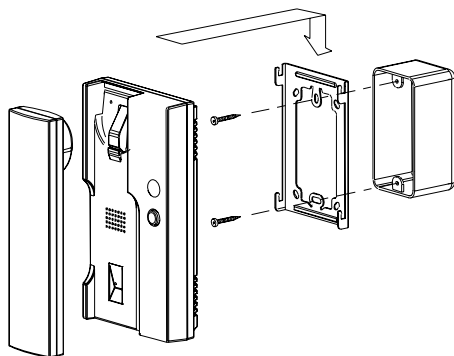

- obousměrná audio komunikace s dveřní stanicí
- ovládání dveřního zámku
- napájení: 230 V AC, 50 / 60 Hz
- rozměry: 107 × 195 × 52 mm

DP-2HPRD

TYP	KÓD 1	KÓD 2
DP-2HPRD	0100-321	81778435

Domácí audiotelefon pro systém 1+n umožňující oboustrannou komunikaci s dveřními stanicemi a ovládání zámku. Obsahuje dva spínací kontakty, tzn. 2 nezávislá tlačítka pro obsluhu dvou vstupů (např. vchodová branka a vjezdová brána apod.).