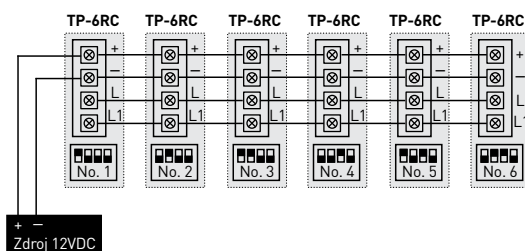

TP-6RC

TYP	KÓD 1	KÓD 2
TP-6RC	0109-562	82881400

Domácí audiotelefon určený pro adresnou interkomovou komunikaci. Maximální velikost systému je 6 audiosluchátek. Adresa audiosluchátek je určena pomocí DIP přepínačů, 4-vodičové propojení mezi dalšími domácími telefony.

- adresná interkomová komunikace
- obousměrná audio komunikace
- napájení: 12 V DC
- rozměry: 116 × 208 × 65 mm