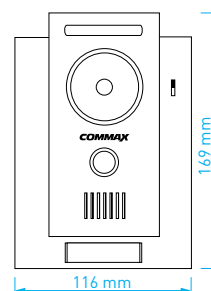

DRC-4CHC

TYP	KÓD 1	KÓD 2
DRC-4CHC	0101-305	60993570

Jednotlačítková dveřní stanice vyrobená ze slitiny hliníku s povrchovou úpravou v antracitově šedé barvě. Kamerový modul je možné horizontálně i vertikálně nasměrovat pod úhlem až 20°. Dveřní stanici lze použít s ochrannou stříškou **S-4CH** nebo **S-11**.

- přísvit sledovaného prostoru: 70 cm
- norma videosignálu: **CVBS**
- montáž: **povrchová**
- napájení: 12 V DC (z videotelefonu)
- rozměry: 116 × 169 × 42 mm