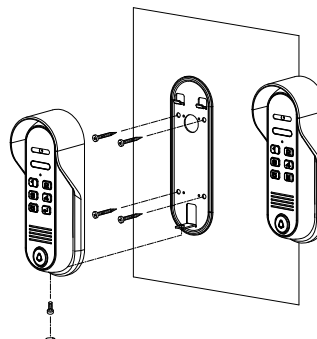

DRC-4CPNK

Odolná celokovová **antivandal** dveřní stanice s **kódovou klávesnicí** pro přímou obsluhu **2 výstupních relé**, např. pro otevření vstupní branky a vjezdové brány. Ovládání 2 relé přímo z videotelefonu je možné pouze s použitím videotelefonů **CDV-70MF(D)**. Stanice je vybavena úhlovou instalační patičí.

- přisvit sledovaného prostoru: 70 cm
- norma videosignálu: **CVBS**
- ovládání: **2 spínací relé**
- montáž: **povrchová**
- napájení: 12 V DC
- rozměry: 59 × 164 × 42 mm

TYP	KÓD 1	KÓD 2
DRC-4CPNK	0109-404	82688258

DRC-41UNHD

Elegantní jednotlačítková dveřní stanice s povrchovou úpravou z eloxovaného hliníku. Kamerový modul je možné horizontálně i vertikálně nasměrovat pod úhlem až 20°. S rozlišením **AHD 1.3 Mpx** je vhodná pro **CDV-1024MA(D)**, **CDV-704MA(D)** a **CDV-70MF(D)**. Lze použít s ochrannou stříškou **S-8P** či s instalační krabičkou **S-8N**.