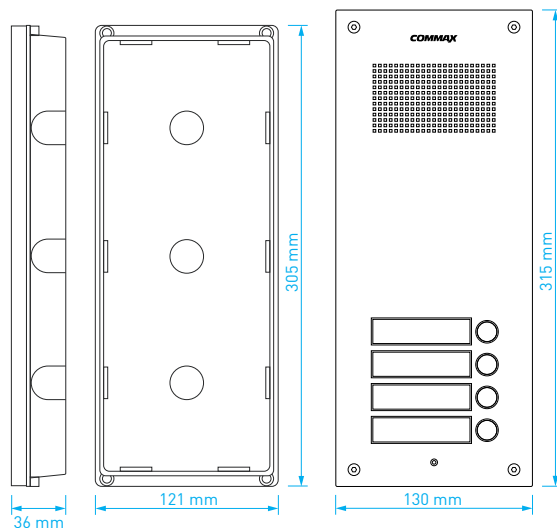

TYP	KÓD 1	KÓD 2
DR-4UM	0100-581	81495415