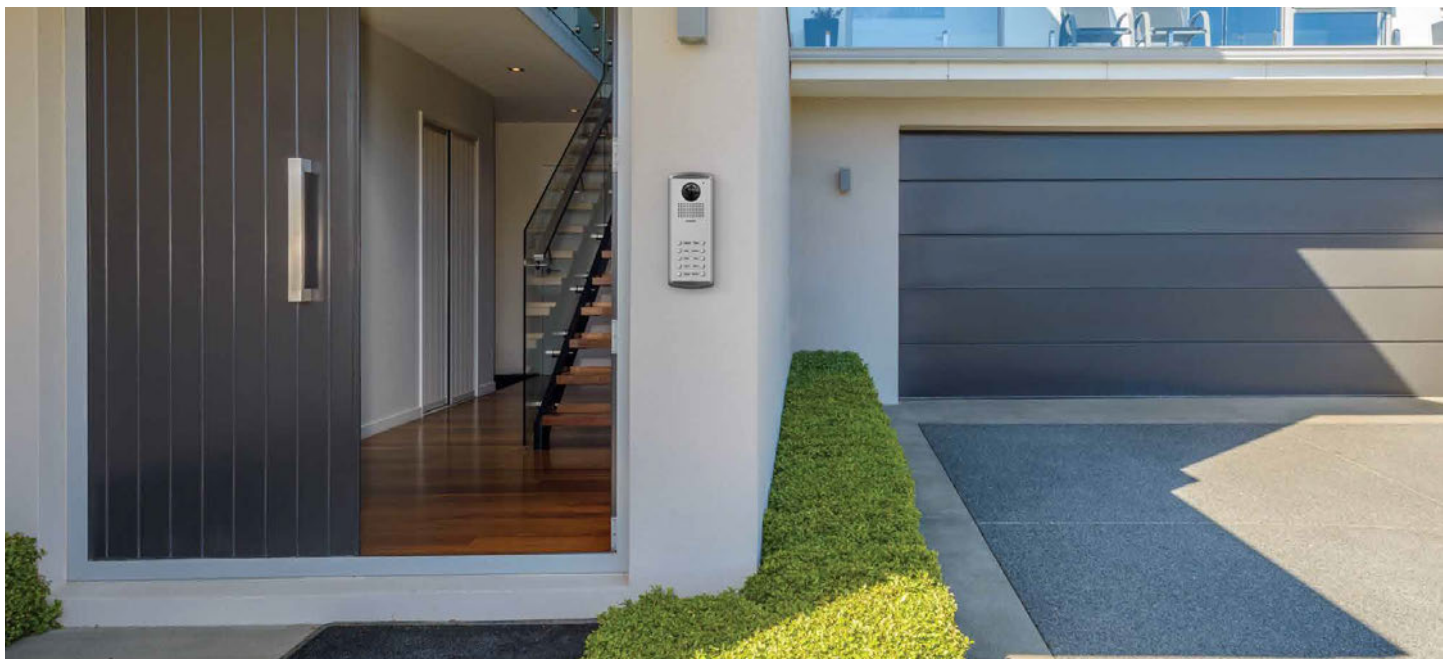

EX-ZVONEK

TYP	KÓD 1	KÓD 2
EX-ZVONEK	2001-002	81884699

Pokud potřebujete systém videotelefonů doplnit o samostatný zvonek, existují dvě možnosti. První z nich je přímé připojení produktu **EX-Zvonek** na sběrnici propojující dveřní stanici a videotelefon. V tomto případě musí být **EX-Zvonek** napájený bateriemi 2x AA. Druhou možností je využití libovolného zvonku, který je možné připojit pomocí modulu **T-Relé** (konfigurace A). Tento libovolný vyzváněcí okruh může být napájen samostatným napájecím zdrojem.

- typ zvonku: drátový
- napájení: baterie (2x 1.5 V - typ AA / R6)
- hlasitost: 85 dB (lze regulovat)
- pracovní teplota: 0°C až +50°C
- stupeň krytí: IP20
- rozměry: 130 × 90 × 45 mm