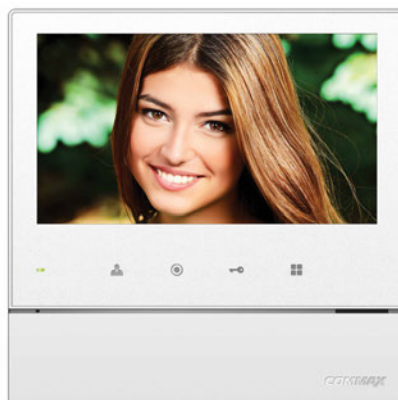

CDV-70H/D & DRC-40K

TYP	VARIANTA	KÓD 1	KÓD 2
CDV-70H / DRC-40K	230 V AC	0102-465	81887274
CDV-70HD / DRC-40K	17 - 30 V DC	0110-414	82390691

Výhodná sada základního handsfree videotelefonu s 7" displejem a moderní celokovové dveřní stanice s povrchovou montáží. Videotelefon umožňuje interkomovou komunikaci s dalšími videotelefony a audiotelefony DP-4VHP.

- displej: **7"** (17.8 cm) LCD Fine View LED
- počet kamerových jednotek: **1**
- napájení: **CDV-70H**: 230 V AC / 50 Hz
  CDV-70HD: 17-30 V AC / DC
  DRC-40K: z videotelefonu
- rozměry videotelefonu: 180 × 180 × 28 mm
- rozměry dveřní stanice: 96 × 155 × 32.5 mm