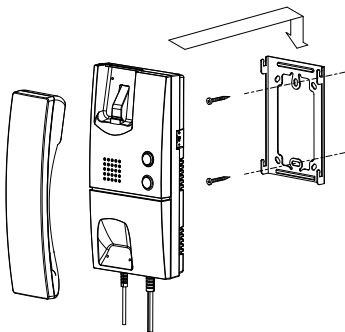

DP-LA01M & DP-LA01S

Sada dvou domácích audiotelefonů s funkcí interkomu kompatibilní se systémem domácích telefonů 1+n. Umožňuje oboustrannou komunikaci s dveřní stanicí, ovládání dveřního zámku a funkci vzájemného interkomu. Sadu lze rozšířit o dveřní stanici ze systému domácích telefonů 1+n.