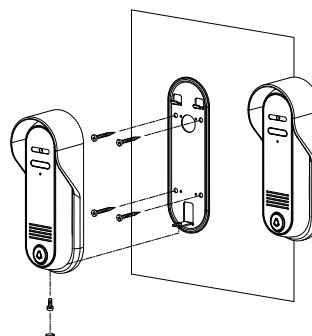

**HD
ready
1080p**