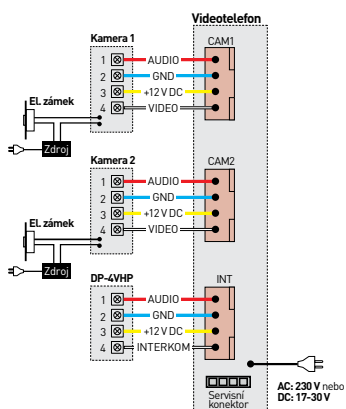

CDV-43M / CDV-43MD

Designový barevný handsfree videotelefon se dvěma vstupy. Připojení doplňkové CCTV kamery a / nebo druhé dveřní stanice, interkomová komunikace je možná s dalším videotelefonem a s audiotelefony **DP-4VHP**.

TYP	VARIANTA	KÓD 1	KÓD 2
CDV-43M	230 V AC	0108-625	82391661
CDV-43MD	17 - 30 V DC	0110-395	82688213

- displej: **4.3"** (10,9 cm) LCD Fine View LED
- počet kamerových jednotek: **2**
- paměť na snímky: ne
- napájení: **CDV-43M**: 230 V AC / 50 Hz
  CDV-43MD: 17-30 V AC / DC
- rozměry: 180 × 180 × 28 mm