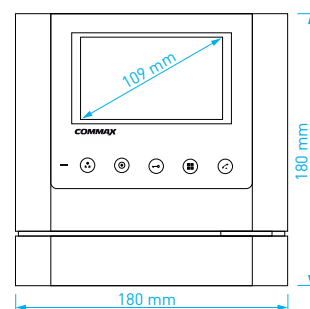

CDV-43M / CDV-43MD

Designový barevný handsfree videotelefon se dvěma vstupy. Připojení doplňkové CCTV kamery a / nebo druhé dveřní stanice, interkomová komunikace je možná s dalším videotelefonem a s audiotelefony **DP-4VHP**.

TYP	VARIANTA	KÓD 1	KÓD 2
CDV-43M	230 V AC	0108-625	82391661
CDV-43MD	17 - 30 V DC	0110-395	82688213

- displej: **4.3"** (10,9 cm) LCD Fine View LED
- počet kamerových jednotek: **2**
- paměť na snímky: ne
- napájení: **CDV-43M**: 230 V AC / 50 Hz
  CDV-43MD: 17-30 V AC / DC
- rozměry: 180 × 180 × 28 mm