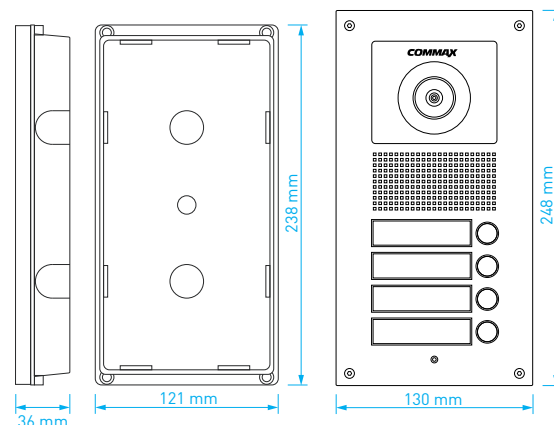

TYP	KÓD 1	KÓD 2
DRC-4UC	0100-021	81498427

DRC-5UC

Elegantní 5-tlačítková dveřní stanice s povrchovou úpravou z eloxovaného hliníku. Kamerový modul je možné horizontálně i vertikálně nasměrovat pod úhlem až 20°. Dveřní stanici lze použít s ochrannou stříškou **S-7P** nebo s povrchovou instalační krabičkou **S-7N**.

- přísvit sledovaného prostoru: 70 cm
- norma videosignálu: **CVBS**
- montáž: **zápustná**
- kabeláž: 22 vodičů
- napájení: 12 V DC
- rozměry: 130 × 315 × 10 mm
- rozměry instalační krabice: 121 × 305 × 36 mm