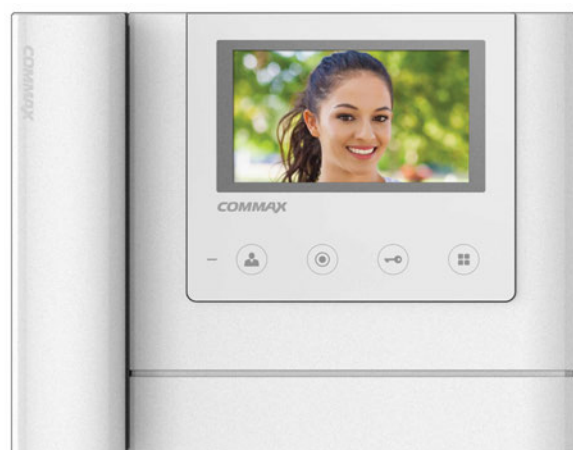

CDV-43MH / CDV-43MHD

TYP	VARIANTA	KÓD 1	KÓD 2
CDV-43MH	230 V AC	0110-398	82688217
CDV-43MHD	17 - 30 V DC	0107-064	81887949

Barevný sluchátkový videotelefon v bílém plastovém provedení. Připojení doplňkové CCTV kamery a / nebo druhé dveřní stanice, interkomová komunikace je možná s dalším videotelefonem a s audiotelefony DP-4VHP.

- displej: **4.3"** (10,9 cm) LCD Fine View LED
- počet kamerových jednotek: **2**
- paměť na snímky: ne
- napájení: **CDV-43MH**: 230 V AC / 50 Hz
  CDV-43MHD: 17-30 V AC / DC
- rozměry: 230 × 180 × 41 mm