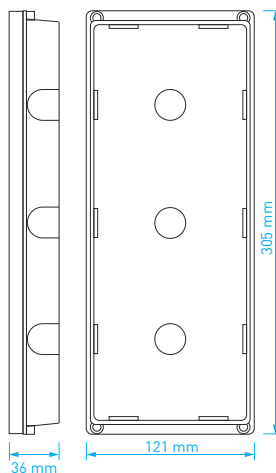

DR-6US

TYP	KÓD 1	KÓD 2
DR-6US	0102-152	82688245

Rozšiřující 6-tlačítkový panel pro systém 4+n určený pro 6 účastníků. Čelní panel z eloxovaného hliníku s podsvícenými tlačítky a popisnými štítky. Možnost zapojení více rozšiřujících tlačítkových panelů za sebou. Tento panel lze použít s ochrannou stříškou **S-7P** nebo s povrchovou instalační krabičkou **S-7N**.

- počet tlačítek: **6**
- montáž: **zápustná**
- napájení: 12 V DC
- rozměry: 130 × 315 × 10 mm
- rozměry zapuštěné instalační krabice: 121 × 305 × 36 mm