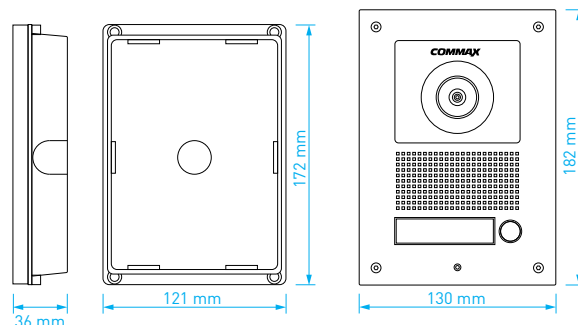

- přisvit sledovaného prostoru: 70 cm
- norma videosignálu: **CVBS**
- montáž: **zápustná**
- napájení: 12 V DC (z videotelefonu)
- rozměry: 130 × 182 × 10 mm
- rozměry zapuštěné instalační krabice: 121 × 172 × 36 mm

TYP	KÓD 1	KÓD 2
DRC-41UN	0103-588	81398273