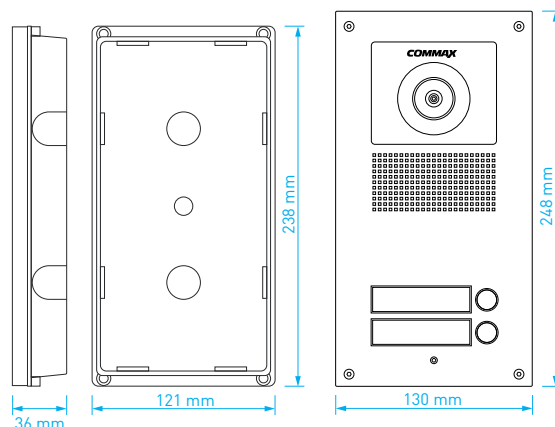

DRC-2UCHD

TYP	KÓD 1	KÓD 2
DRC-2UCHD	0110-020	82398144

Elegantní 2-tlačítková dveřní stanice s povrchovou úpravou z eloxovaného hliníku. Kamerový modul je možné horizontálně i vertikálně nasměrovat pod úhlem až 20°. Dveřní stanici lze použít s ochrannou stříškou **S-6P** nebo s povrchovou instalační krabičkou **S-6N**. Díky kamerovému modulu **AHD 1.3 Mpx** je vhodná pro použití s videotelefony **CDV-1024MA(D)**, **CDV-704MA(D)** a **CDV-70MF(D)**.

- přísvit sledovaného prostoru: 70 cm
- norma videosignálu: **AHD 1.3 Mpx**
- montáž: **zápustná**
- kabeláž: 10 vodičů
- napájení: 12 V DC
- rozměry: 130 × 248 × 10 mm
- rozměry instalační krabice: 121 × 238 × 36 mm

**HD
ready**