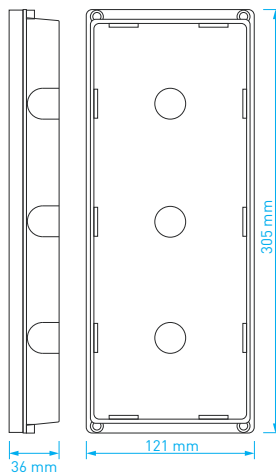

DR-10US

TYP	KÓD 1	KÓD 2
DR-10US	0105-014	82688232

Rozšiřující 10-tlačítkový panel pro systém 4+n určený pro 10 účastníků. Čelní panel z eloxovaného hliníku s podsvícenými tlačítky a popisnými štítky. Možnost zapojení více rozšiřujících tlačítkových panelů za sebou. Tento panel lze použít s ochrannou stříškou **S-7P** nebo s povrchovou instalační krabičkou **S-7N**.

- počet tlačítek: **10**
- montáž: **zápustná**
- napájení: 12 V DC
- rozměry: 130 × 315 × 10 mm
- rozměry zapuštěné instalační krabice: 121 × 305 × 36 mm