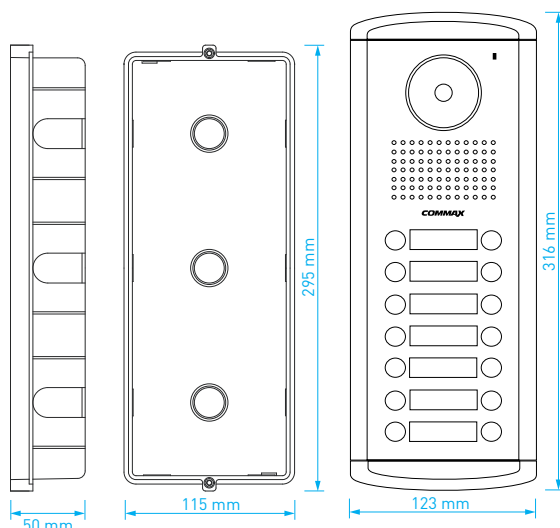

TYP	KÓD 1	KÓD 2
DRC-14AC2	0106-885	82688249

DRC-16AC2

16-tlačítková dveřní stanice s čelním panelem z eloxovaného hliníku. Kamerový modul je možné horizontálně i vertikálně nasměrovat pod úhlem až 20°. Půlené jmenovky. Dveřní stanici lze použít s ochrannou stříškou **S-4AC**.

- přisvit sledovaného prostoru: 70 cm
- norma videosignálu: **CVBS**
- montáž: **zápustná**
- kabeláž: 66 vodičů
- napájení: 12 V DC
- rozměry: 123 × 400 × 18 mm
- rozměry zapuštěné instalační krabice: 108 × 383 × 50 mm