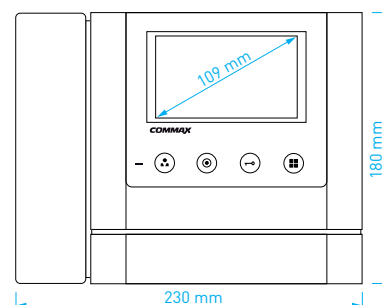

CDV-43MH zrcadlově bílý

TYP	VARIANTA	KÓD 1	KÓD 2
CDV-43MH zrc. bílý	230 V AC	0107-444	82791462

Barevný sluchátkový videotelefon v bílém provedení se zrcadlovým povrchem čelního panelu. Připojení doplňkové CCTV kamery a / nebo druhé dveřní stanice, interkomová komunikace je možná s dalším videotelefonem a s audiotelefony DP-4VHP.

- displej: **4.3"** (10,9 cm) LCD Fine View LED
- počet kamerových jednotek: **2**
- paměť na snímky: ne
- napájení: 230 V AC / 50 Hz
- rozměry: 230 × 180 × 41 mm

CDV-43MH / CDV-43MHD

TYP	VARIANTA	KÓD 1	KÓD 2
CDV-43MH	230 V AC	0110-398	82688217
CDV-43MHD	17 - 30 V DC	0107-064	81887949

Barevný sluchátkový videotelefon v bílém plastovém provedení. Připojení doplňkové CCTV kamery a / nebo druhé dveřní stanice, interkomová komunikace je možná s dalším videotelefonem a s audiotelefony DP-4VHP.

- displej: **4.3"** (10,9 cm) LCD Fine View LED
- počet kamerových jednotek: **2**
- paměť na snímky: ne
- napájení: **CDV-43MH**: 230 V AC / 50 Hz
  CDV-43MHD: 17-30 V AC / DC
- rozměry: 230 × 180 × 41 mm

CDV-43K2 / CDV-43KD2

TYP	VARIANTA	KÓD 1	KÓD 2
CDV-43K2	230 V AC	0109-402	82295550
CDV-43KD2	17 - 30 V DC	0110-392	82688207

Základní sluchátkový videotelefon se 2 vstupy až pro dvě dveřní stanice nebo jednu dveřní stanici a jednu doplňkovou CCTV kameru. Videotelefon umožňuje interkomovou komunikaci s dalšími videotelefony a audiotelefony DP-4VHP.

- displej: **4.3"** (10,9 cm) LCD Fine View LED
- počet kamerových jednotek: **2**
- paměť na snímky: ne
- napájení: **CDV-43K2**: 230 V AC / 50 Hz
  CDV-43KD2: 17-30 V AC / DC
- rozměry: 157 × 167 × 42 mm