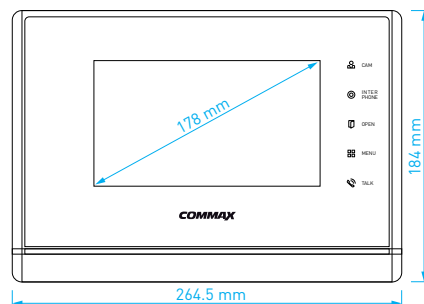

HD ready

- displej: **7" dotykový** LCD Fine View LED
- obrazové normy: **1.3 Mpx** AHD / CVBS
- počet kamerových jednotek: **2 + 2**
- paměť: **Micro SD** (max. 32 GB, class 10)
- napájení: **CDV-704MA**: 230 V AC / 50 Hz
CDV-704MAD: 17-30 V AC / DC
- rozměry: 244 × 180 × 18 mm

- displej: **7"** dotykový LCD Fine View LED
- podp. obr. normy: **1.3 - 2 Mpx** AHD / CVBS
- počet kamerových jednotek: **2 + 2**
- paměť: **Micro SD** (max. 256 GB, class 10)
- napájení: **CDV-70MF**: 230 V AC / 50 Hz
CDV-70MFD: 17-30 V AC / DC
- rozměry: 244 × 180 × 18 mm

- displej: **7"** (17,8 cm) LCD Fine View LED
- počet kamerových jednotek: **2**
- paměť na snímky: ne
- napájení: **CDV-70Y**: 230 V AC / 50 Hz
CDV-70YD: 17-30 V AC / DC
- rozměry: 264.5 × 184 × 22 mm