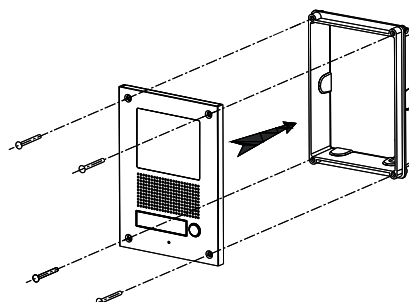

- přisvit sledovaného prostoru: 70 cm
- norma videosignálu: **CVBS**
- montáž: **zápustná**
- napájení: 12 V DC (z videotelefonu)
- rozměry: 130 × 182 × 10 mm
- rozměry zapuštěné instalační krabice: 121 × 172 × 36 mm

TYP	KÓD 1	KÓD 2
DRC-41UN	0103-588	81398273