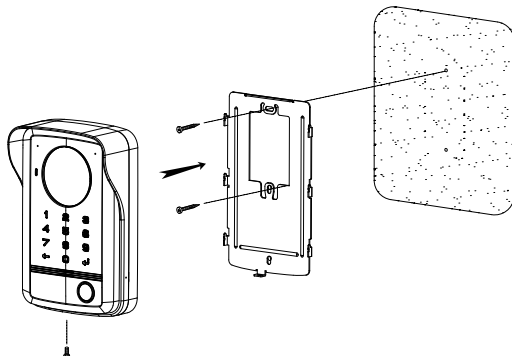

DRC-40DKHD

Dveřní stanice vybavená **kódovou klávesnicí** a **RFID čtečkou** pro přímou obsluhu **2 výstupních relé**, např. pro otevření vstupní branky a vjezdové brány. Snímače s kapacitní technologií zaručují dlouhou životnost produktu. Jednotlivá tlačítka jsou při aktivaci modře podsvětlená. Kamerový modul je možné horizontálně i vertikálně nasměrovat pod úhlem až 13°. **DRC-40DKHD** má kamerový modul **AHD 1.3 Mpx** a je vhodná pro použití s videotelefony **CDV-1024MA(D)**, **CDV-704MA(D)** a **CDV-70MF(D)**.

**HD
ready**

- přísvit sledovaného prostoru: 70 cm
- RFID čtečka: standard **MIFARE 13.56 MHz**
- norma videosignálu: **AHD 1.3 Mpx**
- ovládání: **2 spínací relé**
- montáž: **povrchová**, napájení: 12 V DC
- rozměry: 127 × 193 × 54 mm

DRC-40DK

Dveřní stanice vybavená **kódovou klávesnicí** a **RFID čtečkou** pro přímou obsluhu **2 výstupních relé**, např. pro otevření vstupní branky a vjezdové brány. Snímače s kapacitní technologií zaručují dlouhou životnost produktu. Jednotlivá tlačítka jsou při aktivaci modře podsvětlená. Kamerový modul je možné horizontálně i vertikálně nasměrovat pod úhlem až 13°. **DRC-40DK** má kamerový modul s obrazovou normou CVBS je tedy vhodná pro použití se všemi typy videotelefonů.