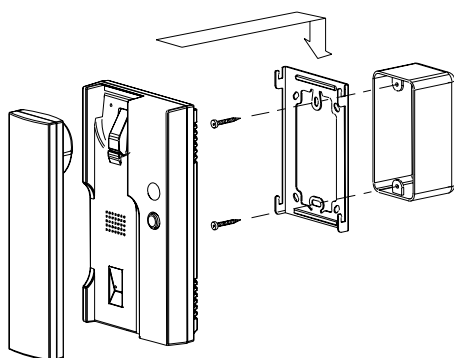

DP-2HPRD

TYP	KÓD 1	KÓD 2
DP-2HPRD	0100-321	81778435

Domácí audiotelefon pro systém 1+n umožňující oboustrannou komunikaci s dveřními stanicemi a ovládání zámku. Obsahuje dva spínací kontakty, tzn. 2 nezávislá tlačítka pro obsluhu dvou vstupů (např. vchodová branka a vjezdová brána apod.).

- obousměrná audio komunikace s dveřní stanicí
- ovládání dveřního zámku
- napájení: 12 V DC
- rozměry: 107 × 195 × 52 mm