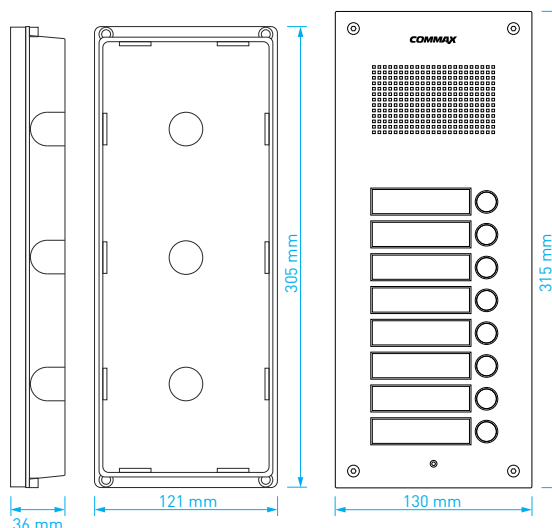

TYP	KÓD 1	KÓD 2
DR-8UM	0100-436	82688246