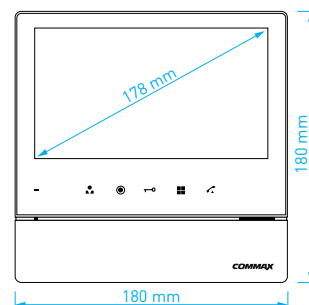

- displej: **7"** (17,8 cm) LCD Fine View LED
- počet kamerových jednotek: **2**
- paměť na snímky: ne
- napájení: **CDV-70Y**: 230 V AC / 50 Hz
CDV-70YD: 17-30 V AC / DC
- rozměry: 264.5 × 184 × 22 mm

- displej: **7"** (17,8 cm) LCD Fine View LED
- počet kamerových jednotek: **2**
- paměť na snímky: ne
- napájení: **CDV-70M**: 230 V AC / 50 Hz
CDV-70MD: 17-30 V AC / DC
- rozměry: 244 × 180 × 18 mm

CDV-70HM2 / CDV-70HMD2

- displej: **7"** (17,8 cm) LCD Fine View LED
- počet kamerových jednotek: **2**
- paměť na snímky: **Micro SD** (max. 32 GB)
- napájení: **CDV-70HM2**: 230 V AC / 50 Hz
CDV-70HMD2: 17-30 V AC / DC
- rozměry: 180 × 180 × 28 mm

- displej: **7"** (17,8 cm) LCD Fine View LED
- počet kamerových jednotek: **2**
- paměť na snímky: ne
- napájení: **CDV-70H2**: 230 V AC / 50 Hz
CDV-70HD2: 17-30 V AC / DC
- rozměry: 180 × 180 × 28 mm