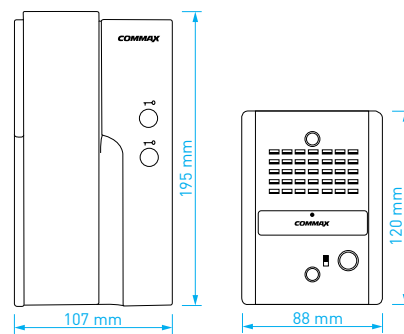

DP-2HPR & DR-2GN

Sada pro systém 1+n obsahuje domácí auditelefon a celokovovou dveřní stanici v antivandal provedení s vysokou mechanickou odolností. Domácí telefon umožňuje oboustrannou komunikaci s dveřními stanicemi a ovládání zámku, dále obsahuje 2 spínací kontakty, tzn. 2 nezávislá tlačítka pro obsluhu dvou vstupů (např. vchodová branka a vjezdová brána apod.).