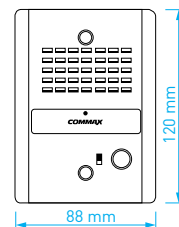

DR-2GN

Jednotlačítková celokovová dveřní audio stanice pro systém 1+n vyrobená ze slitiny hliníku. Antivandal provedení s vysokou mechanickou odolností. Dveřní stanici lze použít s ochrannou stříškou **S-4CGN2** nebo **S-10B**.