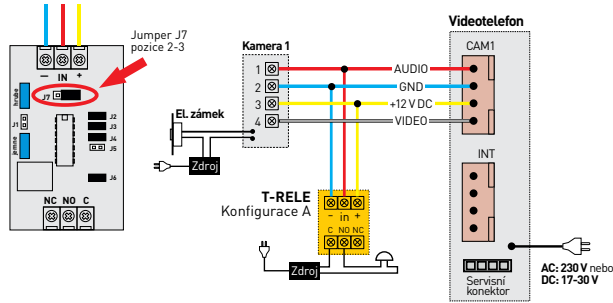

Konfigurace A

Konfigurace B