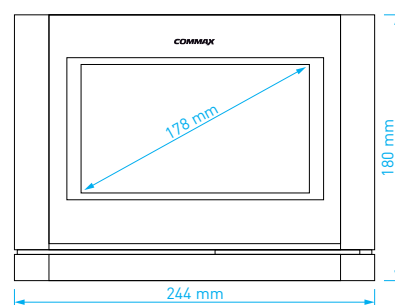

HD ready

- displej: **7" dotykový** LCD Fine View LED
- obrazové normy: **1.3 Mpx** AHD / CVBS
- počet kamerových jednotek: **2 + 2**
- paměť: **Micro SD** (max. 32 GB, class 10)
- napájení: **CDV-704MA**: 230 V AC / 50 Hz
CDV-704MAD: 17-30 V AC / DC
- rozměry: 244 × 180 × 18 mm