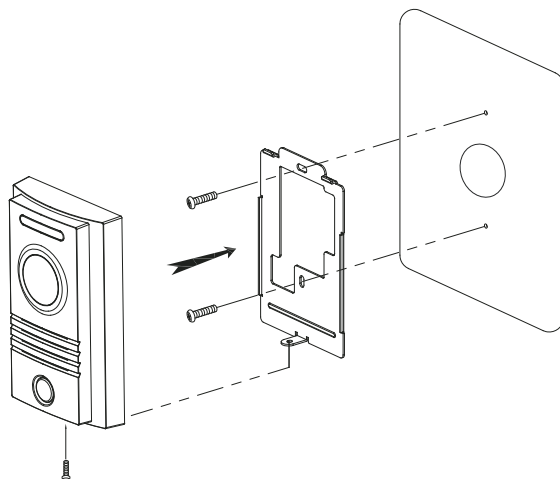

DRC-40KHD

Jednotlačítková dveřní stanice vyrobená ze slitiny hliníku. Kamerový modul je možné vertikálně nasměrovat pod úhlem až 20°. Dveřní stanici lze použít s kompatibilní ochrannou stříškou **S-12**. Díky rozlišení standardu **AHD 1.3 Mpx** lze použít s videotelefony **CDV-1024MA(D)**, **CDV-704MA(D)** a **CDV-70MF(D)**.

HD ready

TYP	KÓD 1	KÓD 2
DRC-40KHD	0109-316	82391655

- přísvit sledovaného prostoru: 70 cm
- norma videosignálu: **AHD 1.3 Mpx**
- montáž: **povrchová**
- napájení: 12 V DC (z videotelefonu)
- rozměry: 96 × 155 × 32.5 mm

DRC-40K

Jednotlačítková dveřní stanice vyrobená ze slitiny hliníku. Kamerový modul je možné vertikálně nasměrovat pod úhlem až 20°. Dveřní stanici lze použít s kompatibilní ochrannou stříškou **S-12**.