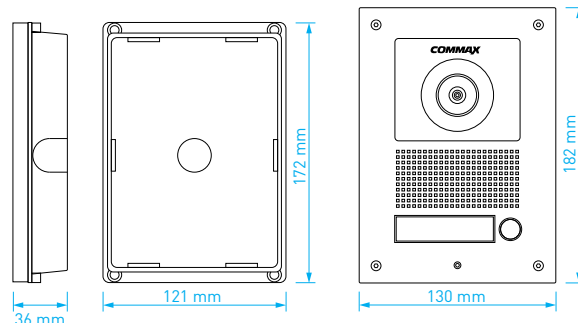

- displej: **7"** (17,8 cm) LCD Fine View LED
- počet kamerových jednotek: **2**
- paměť na snímky: **Micro SD** (max. 32 GB)
- napájení: **CDV-70HM2**: 230 V AC / 50 Hz
CDV-70HMD2: 17-30 V AC / DC
- rozměry: 180 × 180 × 28 mm

- displej: **7"** (17,8 cm) LCD Fine View LED
- počet kamerových jednotek: **2**
- paměť na snímky: ne
- napájení: **CDV-70H2**: 230 V AC / 50 Hz
CDV-70HD2: 17-30 V AC / DC
- rozměry: 180 × 180 × 28 mm

- přisvit sledovaného prostoru: 70 cm
- norma videosignálu: **CVBS**
- ovládání: **2 spínací relé**
- montáž: **povrchová**
- napájení: 12 V DC
- rozměry: 59 × 164 × 42 mm

TYP	KÓD 1	KÓD 2
DRC-4CPNK	0109-404	82688258

HD ready

- přisvit sledovaného prostoru: 70 cm
- norma videosignálu: **AHD 1.3 Mpx**
- montáž: **zápustná**
- napájení: 12 V DC (z videotelefonu)
- rozměry: 130 × 182 × 10 mm
- rozměry záp. krabice: 121 × 172 × 36 mm