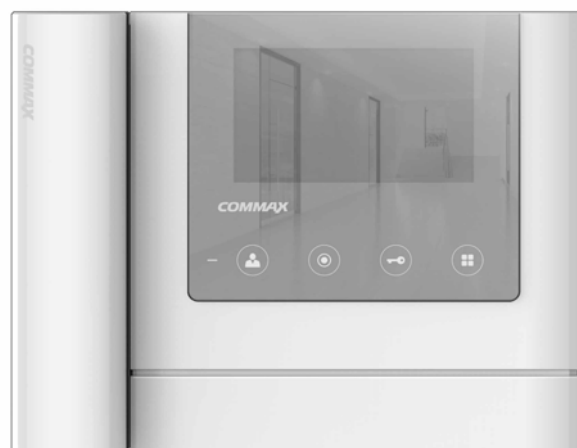

CDV-43MH zrcadlově bílý

TYP	VARIANTA	KÓD 1	KÓD 2
CDV-43MH zrc. bílý	230 V AC	0107-444	82791462

Barevný sluchátkový videotelefon v bílém provedení se zrcadlovým povrchem čelního panelu. Připojení doplňkové CCTV kamery a / nebo druhé dveřní stanice, interkomová komunikace je možná s dalším videotelefonem a s audiotelefony DP-4VHP.

- displej: **4.3"** (10,9 cm) LCD Fine View LED
- počet kamerových jednotek: **2**
- paměť na snímky: ne
- napájení: 230 V AC / 50 Hz
- rozměry: 230 × 180 × 41 mm