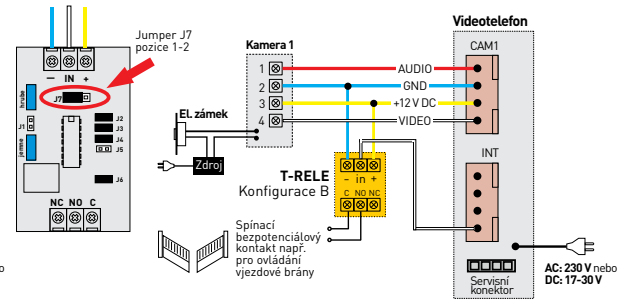

Konfigurace B