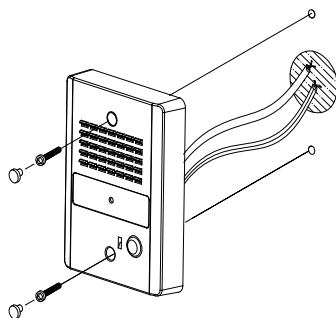

DR-2GN

Jednotlačítková celokovová dveřní audio stanice pro systém 1+n vyrobená ze slitiny hliníku. Antivandal provedení s vysokou mechanickou odolností. Dveřní stanici lze použít s ochrannou stříškou **S-4CGN2** nebo **S-10B**.