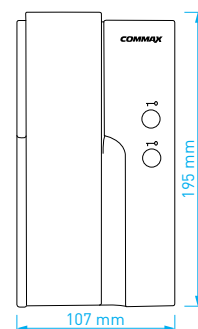

DP-2HPR

TYP	KÓD 1	KÓD 2
DP-2HPR	0106-310	81493064

Domácí audiotelefon pro systém 1+n umožňující oboustrannou komunikaci s dveřními stanicemi a ovládání zámku. Obsahuje dva spínací kontakty, tzn. 2 nezávislá tlačítka pro obsluhu dvou vstupů (např. vchodová branka a vjezdová brána apod.).

- obousměrná audio komunikace s dveřní stanicí
- ovládání dveřního zámku
- napájení: 230 V AC, 50 / 60 Hz
- rozměry: 107 × 195 × 52 mm