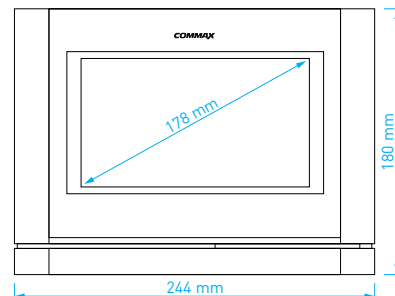

- displej: **10" dotykový** LCD Fine View LED
- podporované obrazové normy: **2 Mpx AHD / 1.3 Mpx AHD / CVBS**
- počet kamerových jednotek: **2 + 2**
- paměť: **Micro SD** (max. 256 GB, class 10)
- napájení: **CDV-1024MA**: 230 V AC / 50 Hz
CDV-1024MAD: 17-30 V AC / DC
- rozměry: 308 × 213 × 25 mm

HD ready

- displej: **7" dotykový** LCD Fine View LED
- obrazové normy: **1.3 Mpx** AHD / CVBS
- počet kamerových jednotek: **2 + 2**
- paměť: **Micro SD** (max. 32 GB, class 10)
- napájení: **CDV-704MA**: 230 V AC / 50 Hz
CDV-704MAD: 17-30 V AC / DC
- rozměry: 244 × 180 × 18 mm