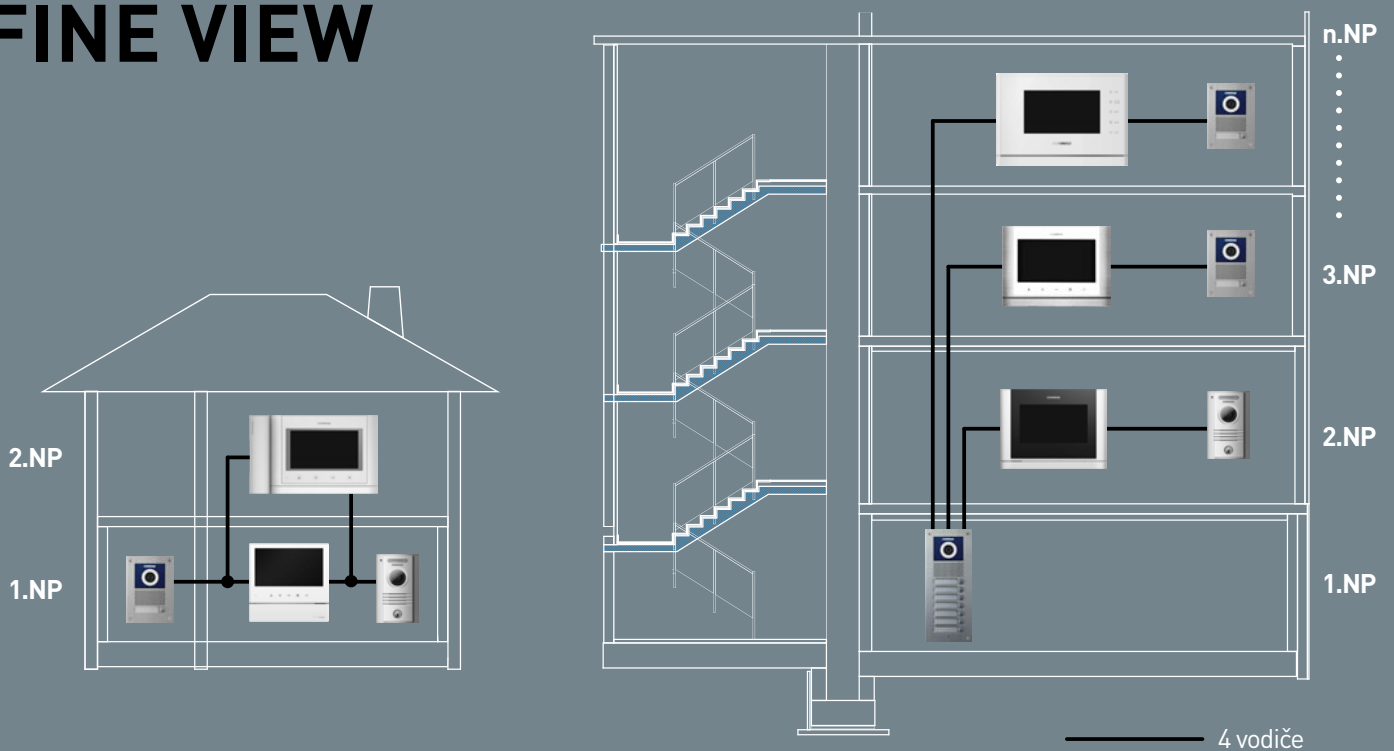

VIDEOTELEFONY FINE VIEW

CDV-1024MA / CDV-1024MAD

TYP	VARIANTA	KÓD 1	KÓD 2
CDV-1024MA	230 V AC	0110-017	82387705
CDV-1024MAD	17 - 30 V DC	0110-390	82688205

Videotelefon **CDV-1024MA** s úhlopříčkou 10" představuje nejnovější produkt z nabídky videotelefonů značky **Commax**. Může pracovat s vysokým rozlišením připojených CCTV kamer nebo dveřních stanic až do **2 Mpx**. Videotelefon má funkci videopaměti se záznamem videosekvencí včetně záznamu audiohovoru na paměťovou SDHC kartu. V systému s více videotelefony je možná adresná interkomová komunikace. Videotelefon má také dva alarmové vstupy využitelné jako dva okruhy pro základní zabezpečení objektu.