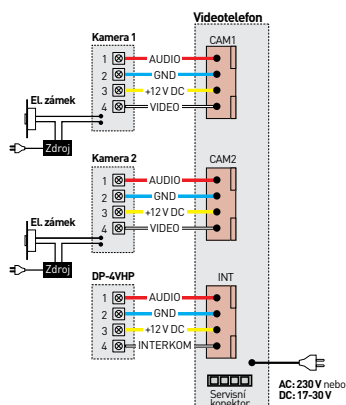

CDV-70H2 / CDV-70HD2

TYP	VARIANTA	KÓD 1	KÓD 2
CDV-70H2	230 V AC	0106-874	81881331
CDV-70HD2	17 - 30 V DC	0106-877	81799579

Základní provedení videotelefonu se dvěma vstupy až pro dvě dveřní stanice nebo jednu dveřní stanici a jednu doplňkovou kameru. Tento videotelefon také umožňuje interkomovou komunikaci s dalšími videotelefony a audiotelefony **DP-4VHP**.