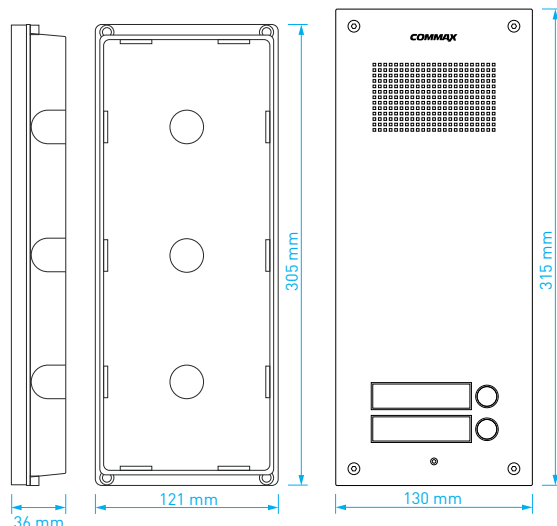

TYP	KÓD 1	KÓD 2
DR-2UM	0103-735	81585950

DR-4UM

4-tlačítková dveřní stanice pro systém 4+n určená pro 4 účastníky. Čelní panel z eloxovaného hliníku s podsvícenými tlačítky a popisnými štítky. Možnost rozšíření o tlačítkové panely **DR-nUS**. Dveřní stanice lze použít s ochrannou stříškou **S-7P** nebo s povrchovou instalační krabičkou **S-7N**.

- počet tlačítek: **4**
- montáž: **zápustná**
- kabeláž: 20 vodičů
- napájení: 12 V DC
- rozměry: 130 × 315 × 10 mm
- rozměry instalační krabice: 121 × 305 × 36 mm