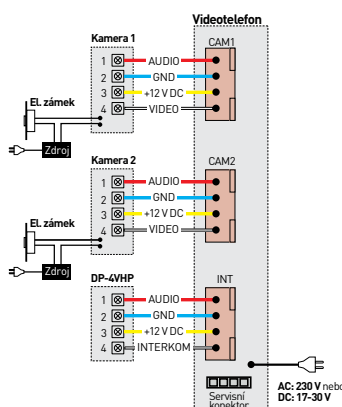

CDV-43MH / CDV-43MHD

TYP	VARIANTA	KÓD 1	KÓD 2
CDV-43MH	230 V AC	0110-398	82688217
CDV-43MHD	17 - 30 V DC	0107-064	81887949

Barevný sluchátkový videotelefon v bílém plastovém provedení. Připojení doplňkové CCTV kamery a / nebo druhé dveřní stanice, interkomová komunikace je možná s dalším videotelefonem a s audiotelefony DP-4VHP.

- displej: **4.3"** (10,9 cm) LCD Fine View LED
- počet kamerových jednotek: **2**
- paměť na snímky: ne
- napájení: **CDV-43MH**: 230 V AC / 50 Hz
  CDV-43MHD: 17-30 V AC / DC
- rozměry: 230 × 180 × 41 mm