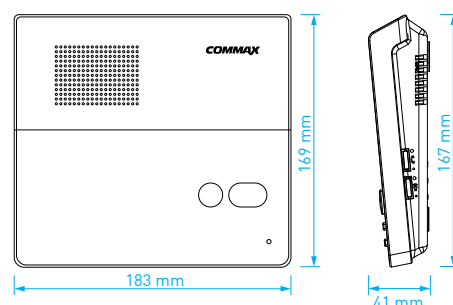

TYP	KÓD 1	KÓD 2
CM-800	0101-521	81281843

- interkomová komunikace (Slave)
- až 5 vedlejších jednotek na jednu řídící
- kabeláž: 2 vodiče (délka až 300 m)
- montáž: **povrchová**
- napájení: 12 V DC / 1 A
- rozměry: 183 × 169 × 41 mm