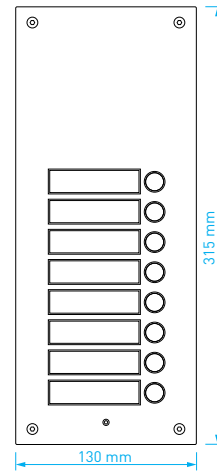

DR-8US

TYP	KÓD 1	KÓD 2
DR-8US	0102-096	82392367

Rozšiřující 8-tlačítkový panel pro systém 4+n určený pro 8 účastníků. Čelní panel z eloxovaného hliníku s podsvícenými tlačítky a popisnými štítky. Možnost zapojení více rozšiřujících tlačítkových panelů za sebou. Tento panel lze použít s ochrannou stříškou **S-7P** nebo s povrchovou instalační krabičkou **S-7N**.

- počet tlačítek: **8**
- montáž: **zápustná**
- napájení: 12 V DC
- rozměry: 130 × 315 × 10 mm
- rozměry zapuštěné instalační krabice: 121 × 305 × 36 mm