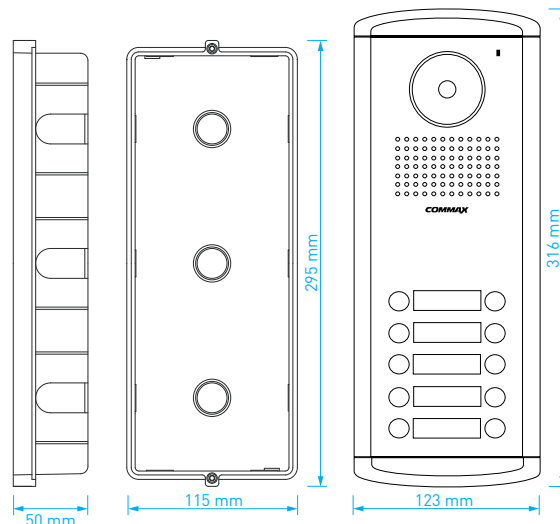

DRC-10AC2

10-tlačítková dveřní stanice s čelním panelem z eloxovaného hliníku. Kamerový modul je možné horizontálně i vertikálně nasměrovat pod úhlem až 20°. Půlené jmenovky. Dveřní stanici lze použít s ochrannou stříškou **S-4AC** nebo s povrchovou instalační krabičkou **S-4N**.

- přisvit sledovaného prostoru: 70 cm
- norma videosignálu: **CVBS**
- montáž: **zápustná**
- kabeláž: 42 vodičů
- napájení: 12 V DC
- rozměry: 123 × 316 × 18 mm
- rozměry zapuštěné instalační krabice: 115 × 295 × 50 mm

TYP	KÓD 1	KÓD 2
DRC-10AC2	0106-883	82688248

DRC-14AC2

14-tlačítková dveřní stanice s čelním panelem z eloxovaného hliníku. Kamerový modul je možné horizontálně i vertikálně nasměrovat pod úhlem až 20°. Půlené jmenovky. Dveřní stanici lze použít s ochrannou stříškou **S-4AC** nebo s povrchovou instalační krabičkou **S-4N**.

- přisvit sledovaného prostoru: 70 cm
- norma videosignálu: **CVBS**
- montáž: **zápustná**
- kabeláž: 58 vodičů
- napájení: 12 V DC
- rozměry: 123 × 316 × 18 mm
- rozměry zapuštěné instalační krabice: 115 × 295 × 50 mm