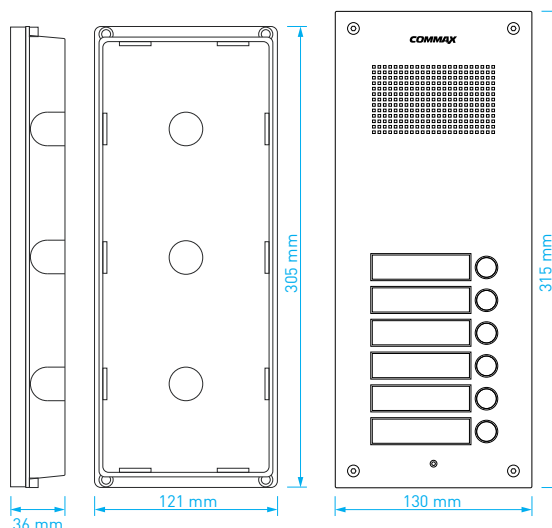

TYP	KÓD 1	KÓD 2
DR-6UM	0101-666	81598589