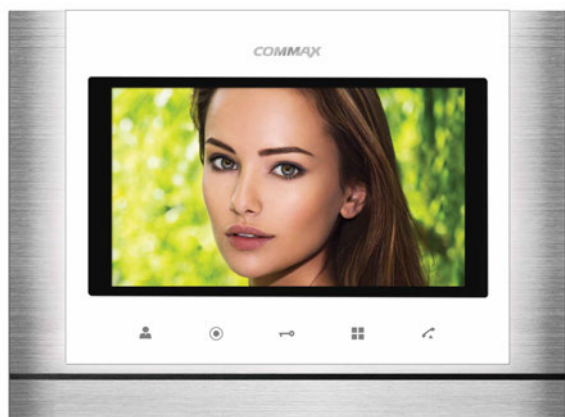

CDV-70M / CDV-70MD

TYP	VARIANTA	KÓD 1	KÓD 2
CDV-70M	230 V AC	0108-623	81898884
CDV-70MD	17 - 30 V DC	0110-404	82686138

Designový videotelefon se dvěma vstupy. Připojení doplňkové CCTV kamery a / nebo druhé dveřní stanice, interkomová komunikace je možná s dalším videotelefonem a s audiotelefony **DP-4VHP**.

- displej: **7"** (17,8 cm) LCD Fine View LED
- počet kamerových jednotek: **2**
- paměť na snímky: ne
- napájení: **CDV-70M**: 230 V AC / 50 Hz
  CDV-70MD: 17-30 V AC / DC
- rozměry: 244 × 180 × 18 mm