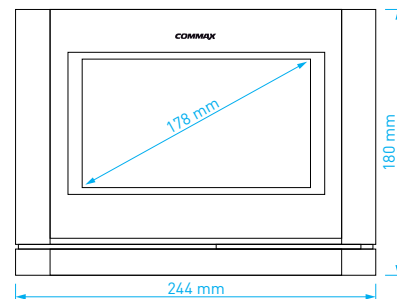

HD ready

- displej: **7" dotykový** LCD Fine View LED
- obrazové normy: **1.3 Mpx** AHD / CVBS
- počet kamerových jednotek: **2 + 2**
- paměť: **Micro SD** (max. 32 GB, class 10)
- napájení: **CDV-704MA**: 230 V AC / 50 Hz
CDV-704MAD: 17-30 V AC / DC
- rozměry: 244 × 180 × 18 mm

- displej: **7"** dotykový LCD Fine View LED
- podp. obr. normy: **1.3 - 2 Mpx** AHD / CVBS
- počet kamerových jednotek: **2 + 2**
- paměť: **Micro SD** (max. 256 GB, class 10)
- napájení: **CDV-70MF**: 230 V AC / 50 Hz
CDV-70MFD: 17-30 V AC / DC
- rozměry: 244 × 180 × 18 mm