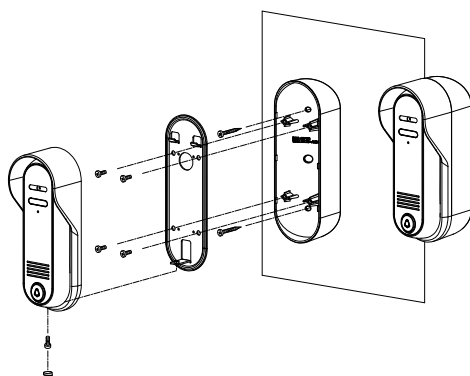

DRC-4CPN3

Odolná celokovová **antivandal** dveřní stanice umožňující obsluhu **2 výstupních relé**, např. pro otevření vstupní branky a vjezdové brány. Ovládání 2 relé přímo z videotelefonu je možné pouze s použitím videotelefonů **CDV-70MF(D)**. Stanice je vybavena úhlovou instalační patičí.

TYP	KÓD 1	KÓD 2
DRC-4CPN3	0109-403	82388712

- přísvit sledovaného prostoru: 70 cm
- norma videosignálu: **CVBS**
- ovládání: **2 spínací relé**
- montáž: **povrchová**
- napájení: 12 V DC (z videotelefonu)
- rozměry: 59 × 164 × 42 mm