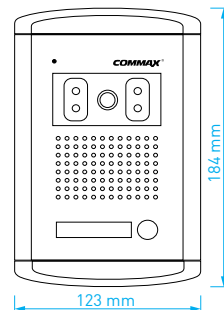

DRC-4CAN

Jednotlačítková dveřní stanice vyrobená z eloxovaného hliníku. Kamerový modul je možné horizontálně i vertikálně nasměrovat pod úhlem až 20°. Dveřní stanici lze použít s ochrannou stříškou **S-4CAN** nebo **S-1PS**, popř. s povrchovou instalační krabičkou **S-1NS**.