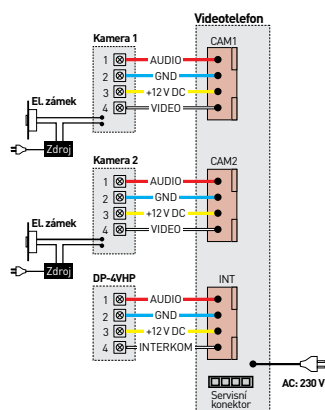

CDV-43MH zrcadlově bílý

TYP	VARIANTA	KÓD 1	KÓD 2
CDV-43MH zrc. bílý	230 V AC	0107-444	82791462

Barevný sluchátkový videotelefon v bílém provedení se zrcadlovým povrchem čelního panelu. Připojení doplňkové CCTV kamery a / nebo druhé dveřní stanice, interkomová komunikace je možná s dalším videotelefonem a s audiotelefony DP-4VHP.

- displej: **4.3"** (10,9 cm) LCD Fine View LED
- počet kamerových jednotek: **2**
- paměť na snímky: ne
- napájení: 230 V AC / 50 Hz
- rozměry: 230 × 180 × 41 mm