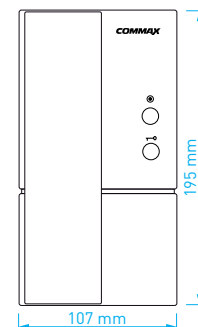

DP-LA01M & DP-LA01S

Sada dvou domácích audiotelefonů s funkcí interkomu kompatibilní se systémem domácích telefonů 1+n. Umožňuje oboustrannou komunikaci s dveřní stanicí, ovládání dveřního zámku a funkci vzájemného interkomu. Sadu lze rozšířit o dveřní stanici ze systému domácích telefonů 1+n.