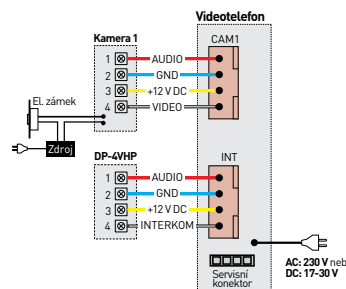

CDV-70H / CDV-70HD

TYP	VARIANTA	KÓD 1	KÓD 2
CDV-70H	230 V AC	0104-247	81881332
CDV-70HD	17 - 30 V DC	0106-653	82380776

Základní provedení videotelefonu s jedním kamerovým vstupem pro jednu dveřní stanici. Handsfree provedení. Tento videotelefon také umožňuje interkomovou komunikaci s dalšími videotelefony a audiotelefony **DP-4VHP**.