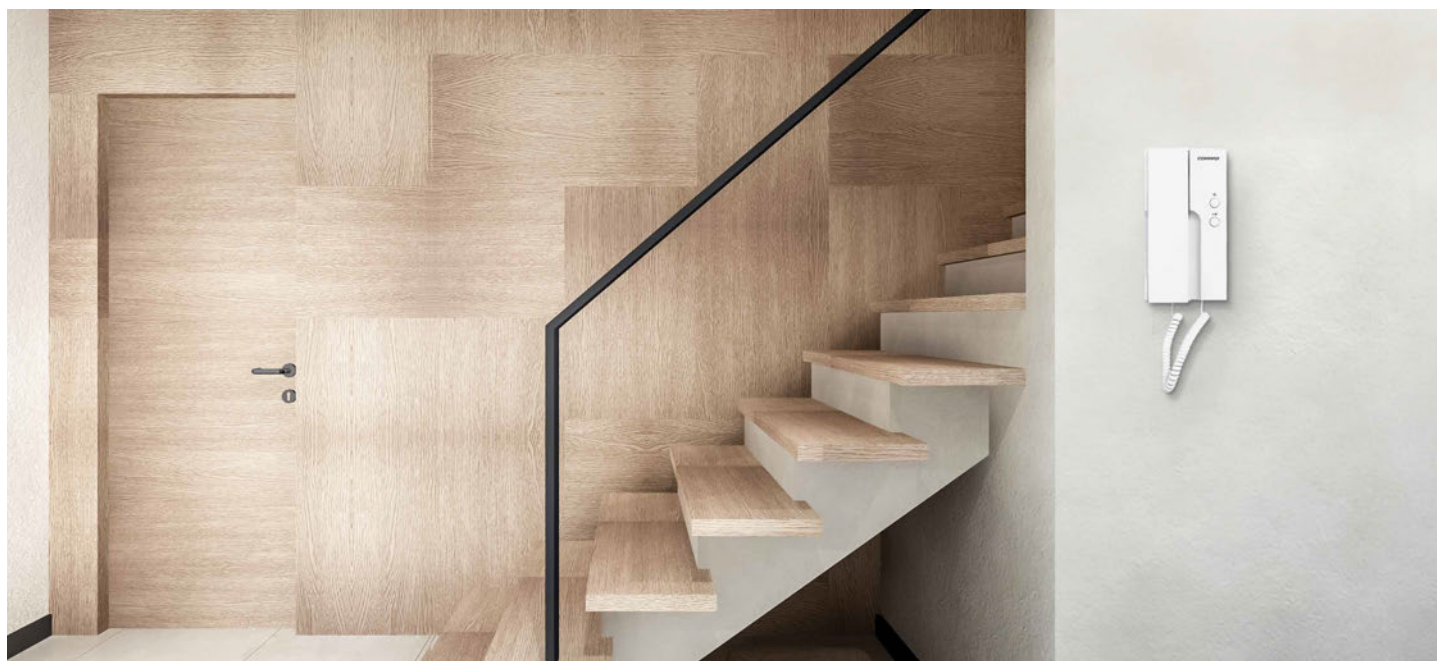

DP-3HP

Autonomní domácí telefon, který není podřízený videotelefonu a je použit na vlastní adrese dveřní kamerové stanice. Umožňuje komunikaci s dveřní kamerovou jednotkou a ovládání zámku.

- obousměrná audio komunikace s dveřní stanicí
- ovládání dveřního zámku
- napájení: 230 V AC / 50 Hz
- rozměry: 107 × 195 × 38 mm

DRC-40DKHD

Dveřní stanice vybavená **kódovou klávesnicí** a **RFID čtečkou** pro přímou obsluhu **2 výstupních relé**, např. pro otevření vstupní branky a vjezdové brány. Snímače s kapacitní technologií zaručují dlouhou životnost produktu. Jednotlivá tlačítka jsou při aktivaci modře podsvětlená. Kamerový modul je možné horizontálně i vertikálně nasměrovat pod úhlem až 13°. **DRC-40DKHD** má kamerový modul **AHD 1.3 Mpx** a je vhodná pro použití s videotelefony **CDV-1024MA(D)**, **CDV-704MA(D)** a **CDV-70MF(D)**.