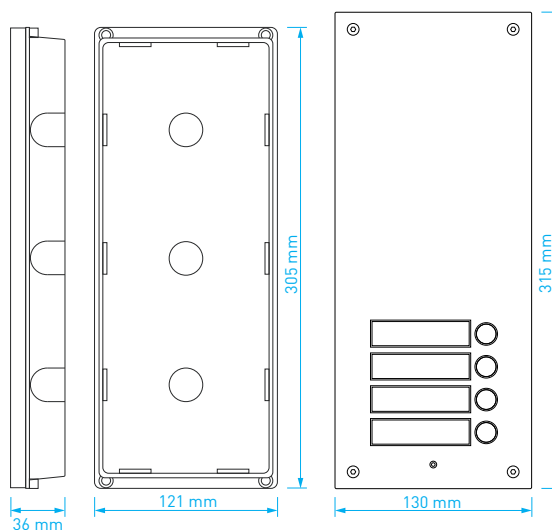

TYP	KÓD 1	KÓD 2
DR-4US	0102-638	82688243