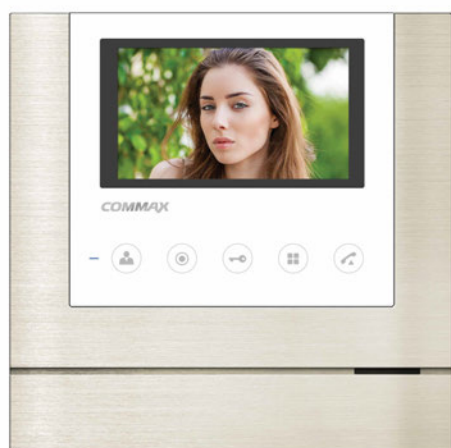

CDV-43M / CDV-43MD

Designový barevný handsfree videotelefon se dvěma vstupy. Připojení doplňkové CCTV kamery a / nebo druhé dveřní stanice, interkomová komunikace je možná s dalším videotelefonem a s audiotelefony **DP-4VHP**.

TYP	VARIANTA	KÓD 1	KÓD 2
CDV-43M	230 V AC	0108-625	82391661
CDV-43MD	17 - 30 V DC	0110-395	82688213

- displej: **4.3"** (10,9 cm) LCD Fine View LED
- počet kamerových jednotek: **2**
- paměť na snímky: ne
- napájení: **CDV-43M**: 230 V AC / 50 Hz
  CDV-43MD: 17-30 V AC / DC
- rozměry: 180 × 180 × 28 mm