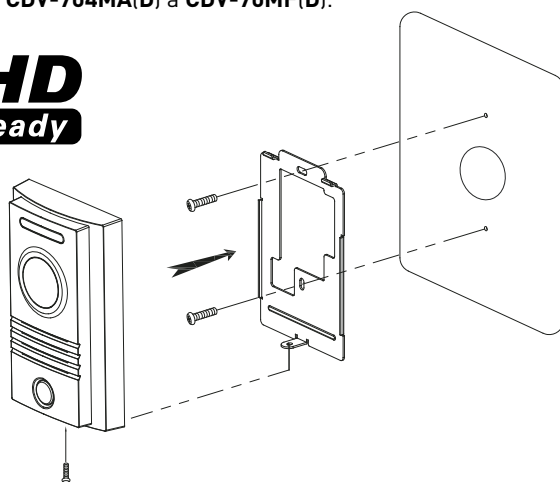

DRC-4CAN

Jednotlačítková dveřní stanice vyrobená z eloxovaného hliníku. Kamerový modul je možné horizontálně i vertikálně nasměrovat pod úhlem až 20°. Dveřní stanici lze použít s ochrannou stříškou **S-4CAN** nebo **S-1PS**, popř. s povrchovou instalační krabičkou **S-1NS**.

TYP	KÓD 1	KÓD 2
DRC-4CAN	0106-048	50997069

- přísvit sledovaného prostoru: 70 cm
- norma videosignálu: **CVBS**
- montáž: **zápustná**
- napájení: 12 V DC (z videotelefonu)
- rozměry: 123 × 184 × 18 mm
- rozměry zapuštěné instalační krabice: 100 × 168 × 40 mm

DRC-40KHD

Jednotlačítková dveřní stanice vyrobená ze slitiny hliníku. Kamerový modul je možné vertikálně nasměrovat pod úhlem až 20°. Dveřní stanici lze použít s kompatibilní ochrannou stříškou **S-12**. Díky rozlišení standardu **AHD 1.3 Mpx** lze použít s videotelefony **CDV-1024MA(D)**, **CDV-704MA(D)** a **CDV-70MF(D)**.

HD ready

TYP	KÓD 1	KÓD 2
DRC-40KHD	0109-316	82391655

- přísvit sledovaného prostoru: 70 cm
- norma videosignálu: **AHD 1.3 Mpx**
- montáž: **povrchová**
- napájení: 12 V DC (z videotelefonu)
- rozměry: 96 × 155 × 32.5 mm

DRC-40K

Jednotlačítková dveřní stanice vyrobená ze slitiny hliníku. Kamerový modul je možné vertikálně nasměrovat pod úhlem až 20°. Dveřní stanici lze použít s kompatibilní ochrannou stříškou **S-12**.

TYP	KÓD 1	KÓD 2
DRC-40K	0103-212	81398274

- přísvit sledovaného prostoru: 70 cm
- norma videosignálu: **CVBS**
- montáž: **povrchová**
- napájení: 12 V DC (z videotelefonu)
- rozměry: 96 × 155 × 32.5 mm