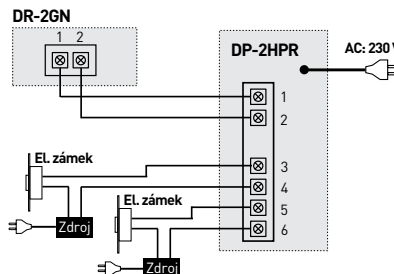

- obousměrná audio komunikace s dveřní stanicí
- ovládání dveřního zámku
- napájení: 230 V AC, 50 / 60 Hz
- rozměry: 107 × 195 × 52 mm

DP-2HPRD

TYP	KÓD 1	KÓD 2
DP-2HPRD	0100-321	81778435

Domácí audiotelefon pro systém 1+n umožňující oboustrannou komunikaci s dveřními stanicemi a ovládání zámku. Obsahuje dva spínací kontakty, tzn. 2 nezávislá tlačítka pro obsluhu dvou vstupů (např. vchodová branka a vjezdová brána apod.).