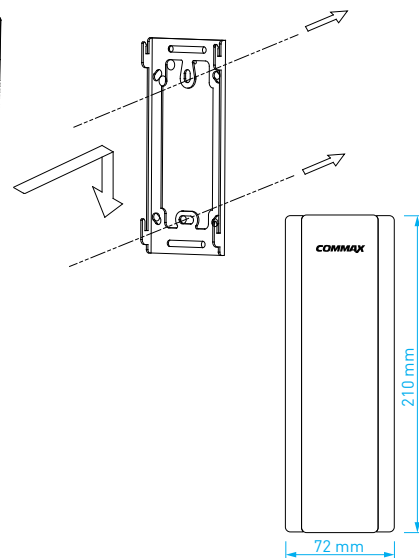

DP-SS

Domácí audio telefon pro systém 4+n umožňující oboustrannou audio komunikaci s dveřní stanicí (**DR-nUM**, **DR-nUS**). Telefon má spínací tlačítko pro ovládání elektronického dveřního zámku a je určen pro snadnou povrchovou montáž.

- obousměrná audio komunikace s dveřní stanicí
- ovládání dveřního zámku
- montáž: **povrchová**
- napájení: ze systémového zdroje
- rozměry: 72 × 210 × 33 mm

TYP	KÓD 1	KÓD 2
DP-SS	0106-480	81585951

DR-2UM

2-tlačítková dveřní stanice pro systém 4+n určená pro 2 účastníky. Čelní panel z eloxovaného hliníku s podsvícenými tlačítky a popisnými štítky. Možnost rozšíření o tlačítkové panely **DR-nUS**. Dveřní stanice lze použít s ochrannou stříškou **S-7P** nebo s povrchovou instalační krabičkou **S-7N**.

- počet tlačítek: **2**
- montáž: **zápustná**
- kabeláž: 12 vodičů
- napájení: 12 V DC
- rozměry: 130 × 315 × 10 mm
- rozměry instalační krabice: 121 × 305 × 36 mm