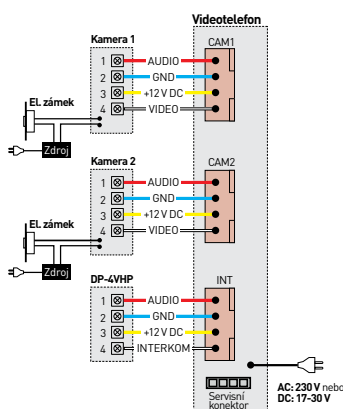

CDV-43K2 / CDV-43KD2

TYP	VARIANTA	KÓD 1	KÓD 2
CDV-43K2	230 V AC	0109-402	82295550
CDV-43KD2	17 - 30 V DC	0110-392	82688207

Základní sluchátkový videotelefon se 2 vstupy až pro dvě dveřní stanice nebo jednu dveřní stanici a jednu doplňkovou CCTV kameru. Videotelefon umožňuje interkomovou komunikaci s dalšími videotelefony a audiotelefony DP-4VHP.