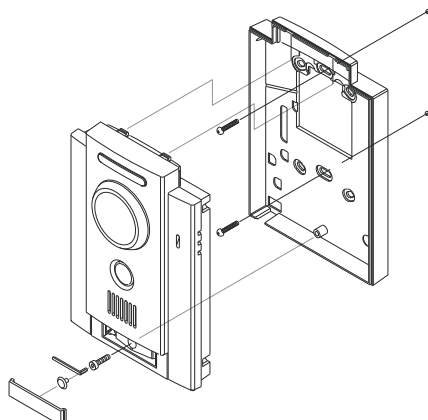

DRC-4CHC

TYP	KÓD 1	KÓD 2
DRC-4CHC	0101-305	60993570

Jednotlačítková dveřní stanice vyrobená ze slitiny hliníku s povrchovou úpravou v antracitově šedé barvě. Kamerový modul je možné horizontálně i vertikálně nasměrovat pod úhlem až 20°. Dveřní stanici lze použít s ochrannou stříškou **S-4CH** nebo **S-11**.

- přísvit sledovaného prostoru: 70 cm
- norma videosignálu: **CVBS**
- montáž: **povrchová**
- napájení: 12 V DC (z videotelefonu)
- rozměry: 116 × 169 × 42 mm