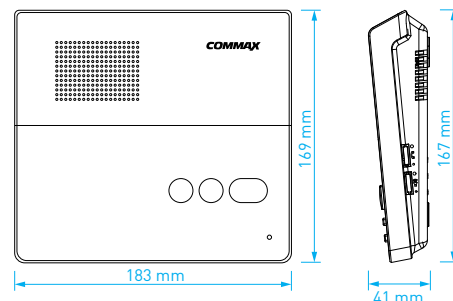

TYP	KÓD 1	KÓD 2
CM-801	0104-444	81281844

- interkomová komunikace (Master)
- až 5 vedlejších jednotek na jednu řídící
- kabeláž: 2 vodiče (délka až 300 m)
- montáž: **povrchová**
- napájení: 12 V DC / 1 A
- rozměry: 183 × 169 × 41 mm