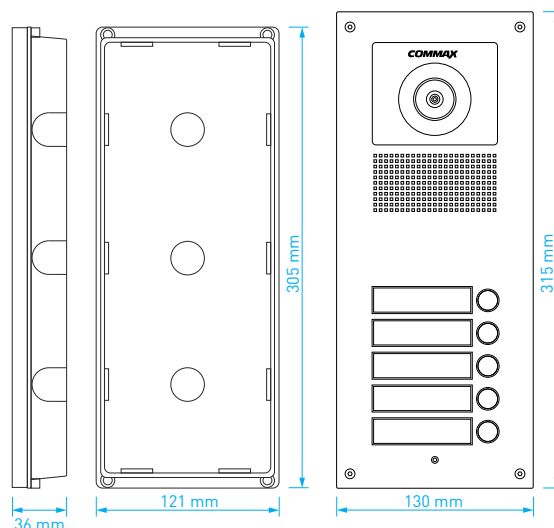

TYP	KÓD 1	KÓD 2
DRC-5UC	0105-400	81883865