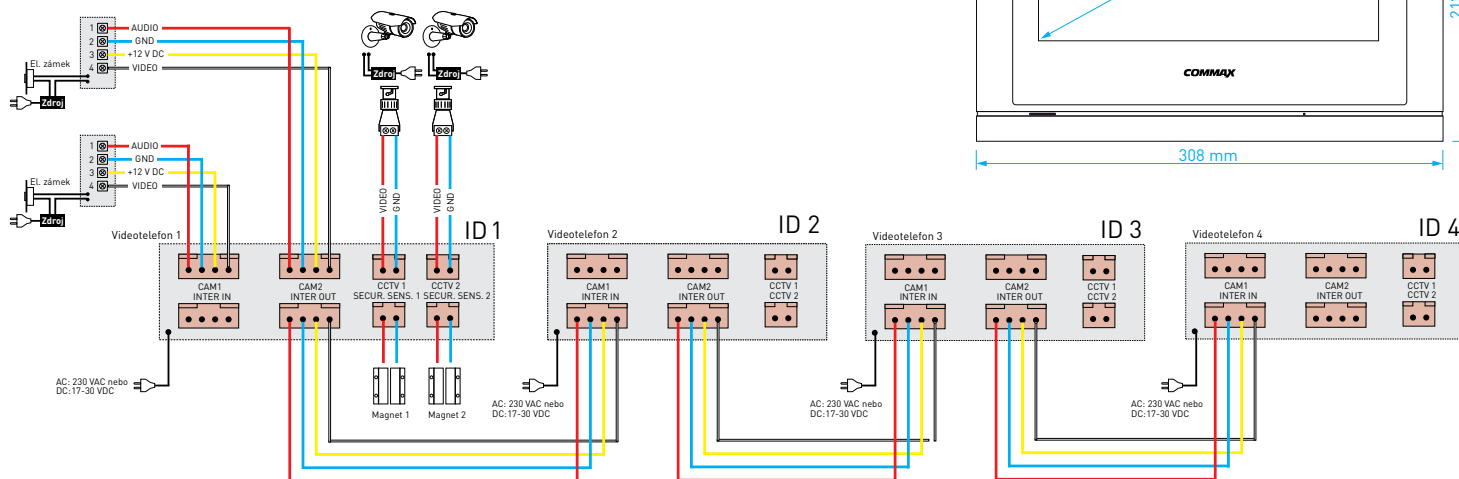

Videotelefon **CDV-1024MA** s úhlopříčkou 10" představuje nejnovější produkt z nabídky videotelefonů značky **Commax**. Může pracovat s vysokým rozlišením připojených CCTV kamer nebo dveřních stanic až do **2 Mpx**. Videotelefon má funkci videopaměti se záznamem videosekvencí včetně záznamu audiohovoru na paměťovou SDHC kartu. V systému s více videotelefony je možná adresná interkomová komunikace. Videotelefon má také dva alarmové vstupy využitelné jako dva okruhy pro základní zabezpečení objektu.

- displej: **10" dotykový** LCD Fine View LED
- podporované obrazové normy: **2 Mpx AHD / 1.3 Mpx AHD / CVBS**
- počet kamerových jednotek: **2 + 2**
- paměť: **Micro SD** (max. 256 GB, class 10)
- napájení: **CDV-1024MA**: 230 V AC / 50 Hz
  CDV-1024MAD: 17-30 V AC / DC
- rozměry: 308 × 213 × 25 mm

HD ready