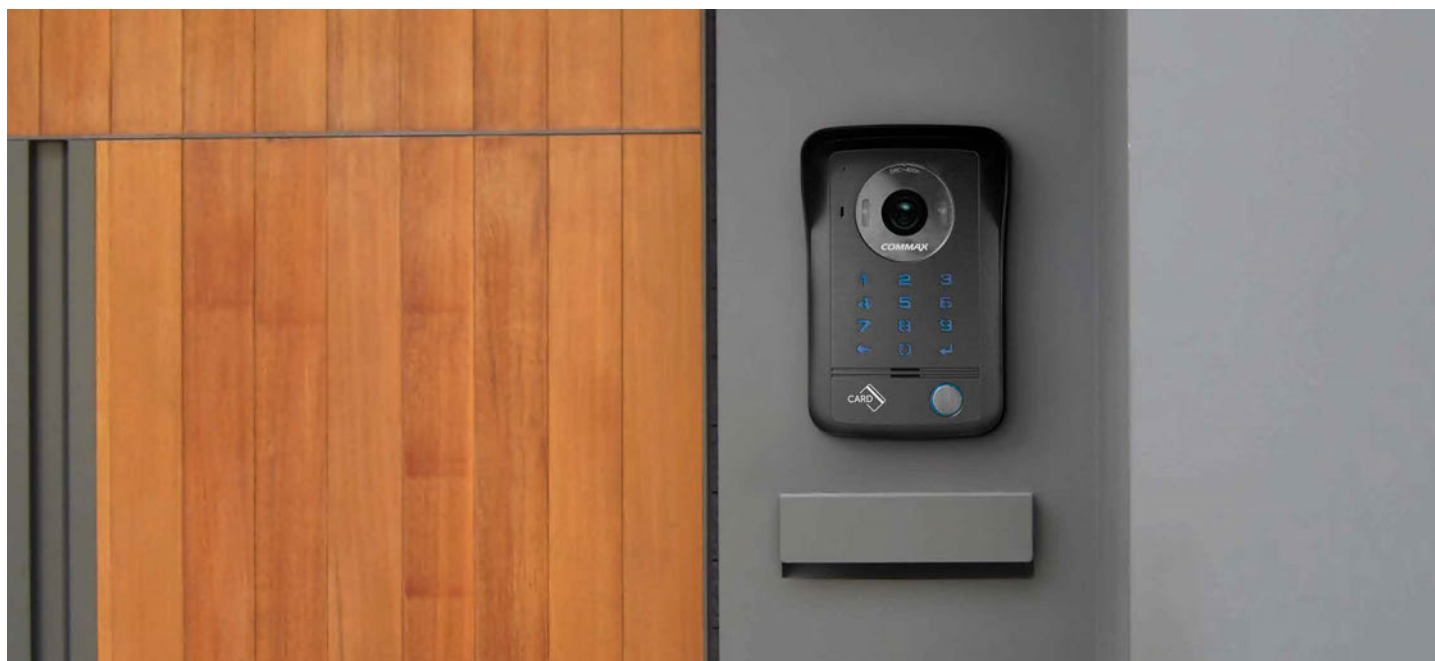

DRC-40DKHD

Dveřní stanice vybavená **kódovou klávesnicí** a **RFID čtečkou** pro přímou obsluhu **2 výstupních relé**, např. pro otevření vstupní branky a vjezdové brány. Snímače s kapacitní technologií zaručují dlouhou životnost produktu. Jednotlivá tlačítka jsou při aktivaci modře podsvětlená. Kamerový modul je možné horizontálně i vertikálně nasměrovat pod úhlem až 13°. **DRC-40DKHD** má kamerový modul **AHD 1.3 Mpx** a je vhodná pro použití s videotelefony **CDV-1024MA(D)**, **CDV-704MA(D)** a **CDV-70MF(D)**.

**HD
ready**

- přísvit sledovaného prostoru: 70 cm
- RFID čtečka: standard **MIFARE 13.56 MHz**
- norma videosignálu: **AHD 1.3 Mpx**
- ovládání: **2 spínací relé**
- montáž: **povrchová**, napájení: 12 V DC
- rozměry: 127 × 193 × 54 mm

DRC-40DK

Dveřní stanice vybavená **kódovou klávesnicí** a **RFID čtečkou** pro přímou obsluhu **2 výstupních relé**, např. pro otevření vstupní branky a vjezdové brány. Snímače s kapacitní technologií zaručují dlouhou životnost produktu. Jednotlivá tlačítka jsou při aktivaci modře podsvětlená. Kamerový modul je možné horizontálně i vertikálně nasměrovat pod úhlem až 13°. **DRC-40DK** má kamerový modul s obrazovou normou CVBS je tedy vhodná pro použití se všemi typy videotelefonů.

- přísvit sledovaného prostoru: 70 cm
- RFID čtečka: standard **MIFARE 13.56 MHz**
- norma videosignálu: **CVBS**
- ovládání: **2 spínací relé**
- montáž: **povrchová**, napájení: 12 V DC
- rozměry: 127 × 193 × 54 mm