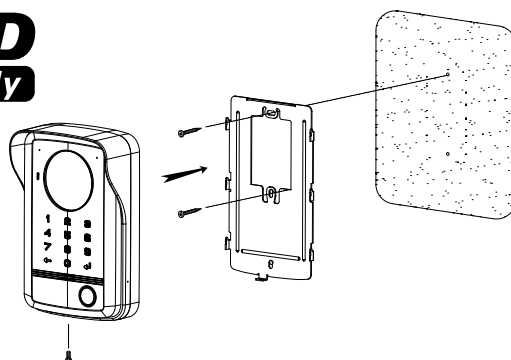

DRC-40DKHD

Dveřní stanice vybavená **kódovou klávesnicí** a **RFID čtečkou** pro přímou obsluhu **2 výstupních relé**, např. pro otevření vstupní branky a vjezdové brány. Snímače s kapacitní technologií zaručují dlouhou životnost produktu. Jednotlivá tlačítka jsou při aktivaci modře podsvětlená. Kamerový modul je možné horizontálně i vertikálně nasměrovat pod úhlem až 13°. **DRC-40DKHD** má kamerový modul **AHD 1.3 Mpx** a je vhodná pro použití s videotelefony **CDV-1024MA(D)**, **CDV-704MA(D)** a **CDV-70MF(D)**.

**HD
ready**

- přísvit sledovaného prostoru: 70 cm
- RFID čtečka: standard **MIFARE 13.56 MHz**
- norma videosignálu: **AHD 1.3 Mpx**
- ovládání: **2 spínací relé**
- montáž: **povrchová**, napájení: 12 V DC
- rozměry: 127 × 193 × 54 mm

DRC-40DK

Dveřní stanice vybavená **kódovou klávesnicí** a **RFID čtečkou** pro přímou obsluhu **2 výstupních relé**, např. pro otevření vstupní branky a vjezdové brány. Snímače s kapacitní technologií zaručují dlouhou životnost produktu. Jednotlivá tlačítka jsou při aktivaci modře podsvětlená. Kamerový modul je možné horizontálně i vertikálně nasměrovat pod úhlem až 13°. **DRC-40DK** má kamerový modul s obrazovou normou CVBS je tedy vhodná pro použití se všemi typy videotelefonů.

- přísvit sledovaného prostoru: 70 cm
- RFID čtečka: standard **MIFARE 13.56 MHz**
- norma videosignálu: **CVBS**
- ovládání: **2 spínací relé**
- montáž: **povrchová**, napájení: 12 V DC
- rozměry: 127 × 193 × 54 mm