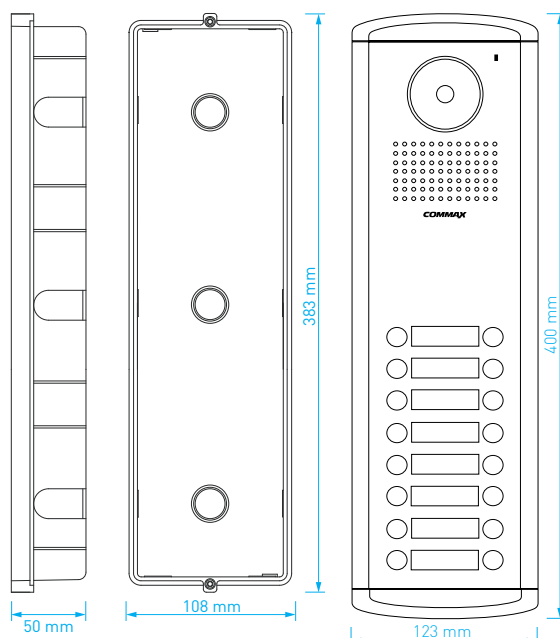

TYP	KÓD 1	KÓD 2
DRC-16AC2	0106-886	82688250