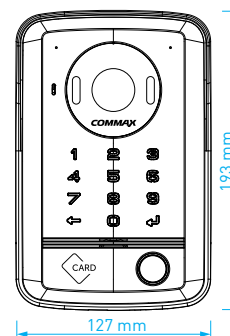

DRC-40DK

Dveřní stanice vybavená **kódovou klávesnicí** a **RFID čtečkou** pro přímou obsluhu **2 výstupních relé**, např. pro otevření vstupní branky a vjezdové brány. Snímače s kapacitní technologií zaručují dlouhou životnost produktu. Jednotlivá tlačítka jsou při aktivaci modře podsvětlená. Kamerový modul je možné horizontálně i vertikálně nasměrovat pod úhlem až 13°. **DRC-40DK** má kamerový modul s obrazovou normou CVBS je tedy vhodná pro použití se všemi typy videotelefonů.

- přísvit sledovaného prostoru: 70 cm
- RFID čtečka: standard **MIFARE 13.56 MHz**
- norma videosignálu: **CVBS**
- ovládání: **2 spínací relé**
- montáž: **povrchová**, napájení: 12 V DC
- rozměry: 127 × 193 × 54 mm