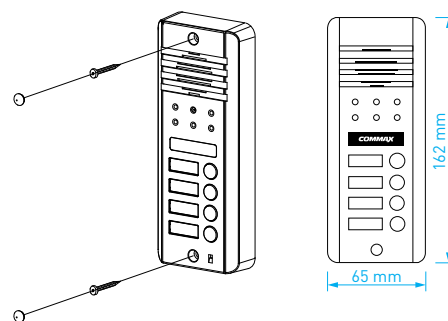

TYP	KÓD 1	KÓD 2
DRC-4DC	0104-117	81195536