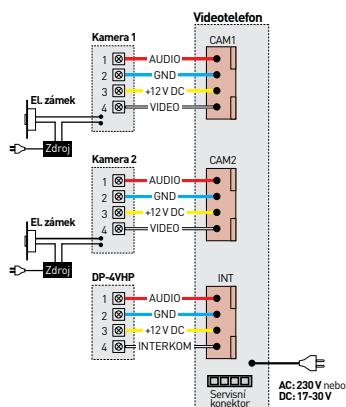

CDV-70HM2 / CDV-70HMD2

TYP	VARIANTA	KÓD 1	KÓD 2
CDV-70HM2	230 V AC	0110-273	82688225
CDV-70HMD2	17 - 30 V DC	0110-402	82688226

Základní provedení videotelefonu s videopamětí, se dvěma vstupy až pro dvě dveřní stanice nebo jednu dveřní stanici a jednu doplňkovou kameru. Tento videotelefon také umožňuje interkomovou komunikaci s dalšími videotelefony a audiotelefony **DP-4VHP**.