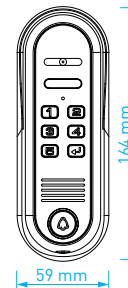

DRC-4CPNK

Odolná celokovová **antivandal** dveřní stanice s **kódovou klávesnicí** pro přímou obsluhu **2 výstupních relé**, např. pro otevření vstupní branky a vjezdové brány. Ovládání 2 relé přímo z videotelefonu je možné pouze s použitím videotelefonů **CDV-70MF(D)**. Stanice je vybavena úhlovou instalační patičí.

- přisvit sledovaného prostoru: 70 cm
- norma videosignálu: **CVBS**
- ovládání: **2 spínací relé**
- montáž: **povrchová**
- napájení: 12 V DC
- rozměry: 59 × 164 × 42 mm

TYP	KÓD 1	KÓD 2
DRC-4CPNK	0109-404	82688258

DRC-41UNHD

Elegantní jednotlačítková dveřní stanice s povrchovou úpravou z eloxovaného hliníku. Kamerový modul je možné horizontálně i vertikálně nasměrovat pod úhlem až 20°. S rozlišením **AHD 1.3 Mpx** je vhodná pro **CDV-1024MA(D)**, **CDV-704MA(D)** a **CDV-70MF(D)**. Lze použít s ochrannou stříškou **S-8P** či s instalační krabičkou **S-8N**.