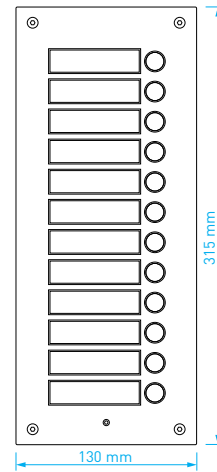

DR-12US

TYP	KÓD 1	KÓD 2
DR-12US	0104-253	82688235

Rozšiřující 12-tlačítkový panel pro systém 4+n určený pro 12 účastníků. Čelní panel z eloxovaného hliníku s podsvícenými tlačítky a popisnými štítky. Možnost zapojení více rozšiřujících tlačítkových panelů za sebou. Tento panel lze použít s ochrannou stříškou **S-7P** nebo s povrchovou instalační krabičkou **S-7N**.

- počet tlačítek: **12**
- montáž: **zápustná**
- napájení: 12 V DC
- rozměry: 130 × 315 × 10 mm
- rozměry zapuštěné instalační krabice: 121 × 305 × 36 mm