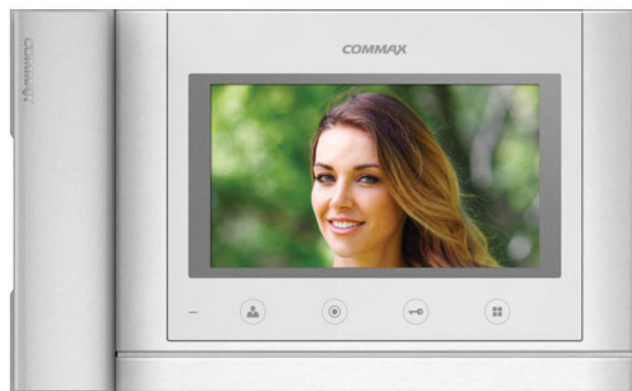

CDV-70MHM / CDV-70MHMD

Designový barevný videotelefon s videopamětí v bílém provedení s diskretní komunikací pomocí sluchátka. 2 video vstupy umožňují připojit doplňkovou CCTV kameru a / nebo druhou dveřní stanici. Interkomová komunikace je možná s dalším videotelefonem a s audiotelefony **DP-4VHP**.

TYP	VARIANTA	KÓD 1	KÓD 2
CDV-70MHM	230 V AC	2002-009	82689053
CDV-70MHMD	17 - 30 V DC	2002-010	82689052

- displej: **7"** (17,8 cm) LCD Fine View LED
- počet kamerových jednotek: **2**
- paměť na snímky: **Micro SD** (max. 32 GB)
- napájení: **CDV-70MHM**: 230 V AC / 50 Hz
  CDV-70MHMD: 17-30 V AC / DC
- rozměry: 293 × 180 × 28 mm