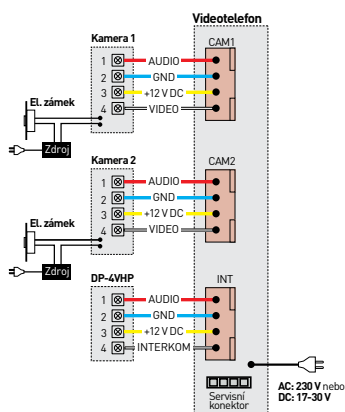

CDV-70M / CDV-70MD

TYP	VARIANTA	KÓD 1	KÓD 2
CDV-70M	230 V AC	0108-623	81898884
CDV-70MD	17 - 30 V DC	0110-404	82686138

Designový videotelefon se dvěma vstupy. Připojení doplňkové CCTV kamery a / nebo druhé dveřní stanice, interkomová komunikace je možná s dalším videotelefonem a s audiotelefony **DP-4VHP**.

- displej: **7"** (17,8 cm) LCD Fine View LED
- počet kamerových jednotek: **2**
- paměť na snímky: ne
- napájení: **CDV-70M**: 230 V AC / 50 Hz
  CDV-70MD: 17-30 V AC / DC
- rozměry: 244 × 180 × 18 mm