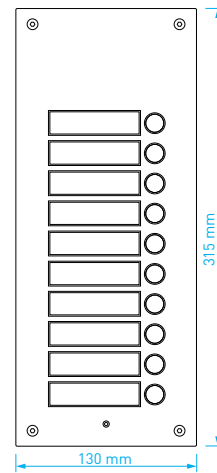

DR-10US

TYP	KÓD 1	KÓD 2
DR-10US	0105-014	82688232

Rozšiřující 10-tlačítkový panel pro systém 4+n určený pro 10 účastníků. Čelní panel z eloxovaného hliníku s podsvícenými tlačítky a popisnými štítky. Možnost zapojení více rozšiřujících tlačítkových panelů za sebou. Tento panel lze použít s ochrannou stříškou **S-7P** nebo s povrchovou instalační krabičkou **S-7N**.

- počet tlačítek: **10**
- montáž: **zápustná**
- napájení: 12 V DC
- rozměry: 130 × 315 × 10 mm
- rozměry zapuštěné instalační krabice: 121 × 305 × 36 mm