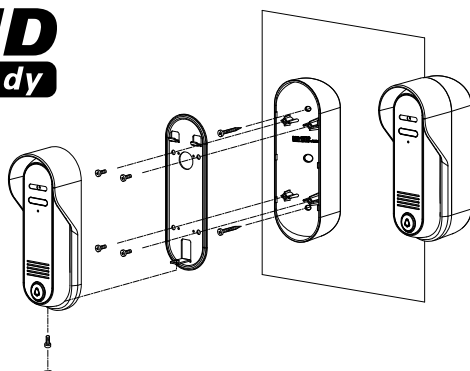

DRC-4CPHD2

Odolná celokovová **antivandal** dveřní stanice vybavená úhlovou instalační patičí umožňující její pravé nebo levé nasměrování do prostoru, kde bude stát návštěva. **DRC-4CPHD2** má kamerový modul s obrazovou normou **AHD 2 Mpx** a je určena pro použití s videotelefony **CDV-1024MA(D)** a **CDV-70MF(D)**.

TYP	KÓD 1	KÓD 2
DRC-4CPHD2	0110-016	82688257

- přísvit sledovaného prostoru: 70 cm
- norma videosignálu: **AHD 2 Mpx**
- montáž: **povrchová**
- napájení: 12 V DC (z videotelefonu)
- rozměry: 59 × 164 × 42 mm

**HD
ready
1080p**

DRC-4CPHD

Odolná celokovová **antivandal** dveřní stanice je vybavena úhlovou instalační patičí, které umožňuje její pravé nebo levé nasměrování do prostoru, kde bude stát návštěva. **DRC-4CPHD** má kamerový modul s obrazovou normou **AHD 1.3 Mpx** a je vhodná pro použití s videotelefony **CDV-1024MA(D)**, **CDV-704MA(D)** a **CDV-70MF(D)**.

TYP	KÓD 1	KÓD 2
DRC-4CPHD	0109-972	82688256

- přísvit sledovaného prostoru: 70 cm
- norma videosignálu: **AHD 1.3 Mpx**
- montáž: **povrchová**
- napájení: 12 V DC (z videotelefonu)
- rozměry: 59 × 164 × 42 mm

**HD
ready**

DRC-4CPN3

Odolná celokovová **antivandal** dveřní stanice umožňující obsluhu **2 výstupních relé**, např. pro otevření vstupní branky a vjezdové brány. Ovládání 2 relé přímo z videotelefonu je možné pouze s použitím videotelefonů **CDV-70MF(D)**. Stanice je vybavena úhlovou instalační patičí.

TYP	KÓD 1	KÓD 2
DRC-4CPN3	0109-403	82388712

- přísvit sledovaného prostoru: 70 cm
- norma videosignálu: **CVBS**
- ovládání: **2 spínací relé**
- montáž: **povrchová**
- napájení: 12 V DC (z videotelefonu)
- rozměry: 59 × 164 × 42 mm