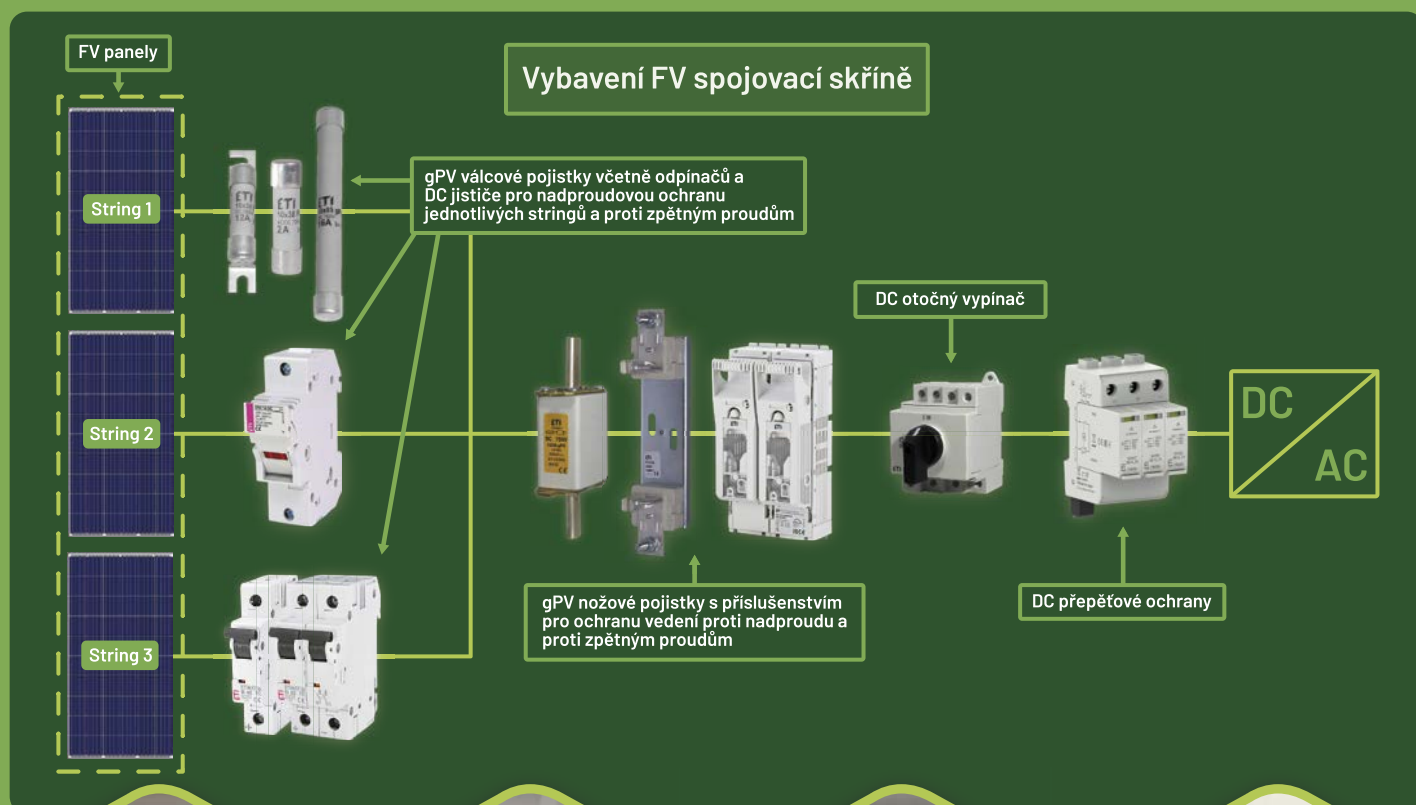

Pro informace
na webu
naskenujte
QR kód:

ETI

Green protect

OCHRANA FOTOVOLTAICKÝCH SYSTÉMŮ

Ochranné prvky aplikací v oblasti fotovoltaických a jiných obnovitelných zdrojů energie.

Jištění, svodiče, přepínače sítí a další zařízení.