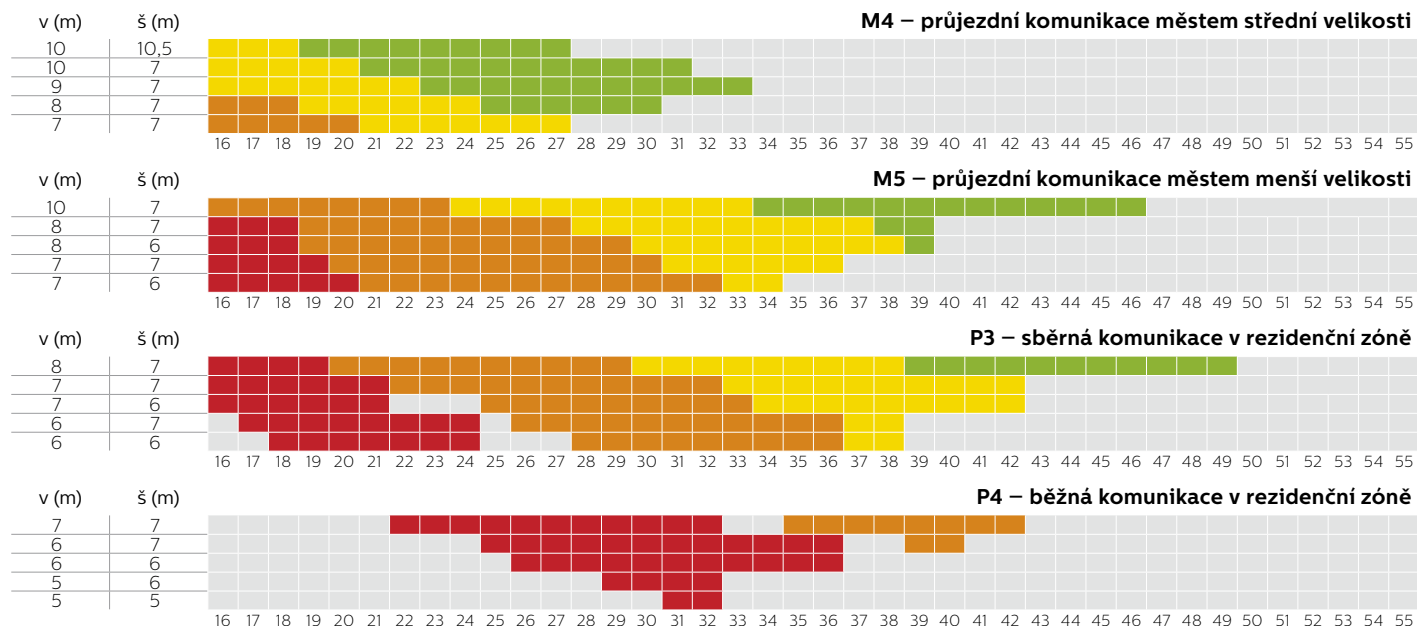

Parametry instalace:

- Jednostranná soustava
- Udržovací činitel 0,72
- Sklon 5°
- Přesah 0 m