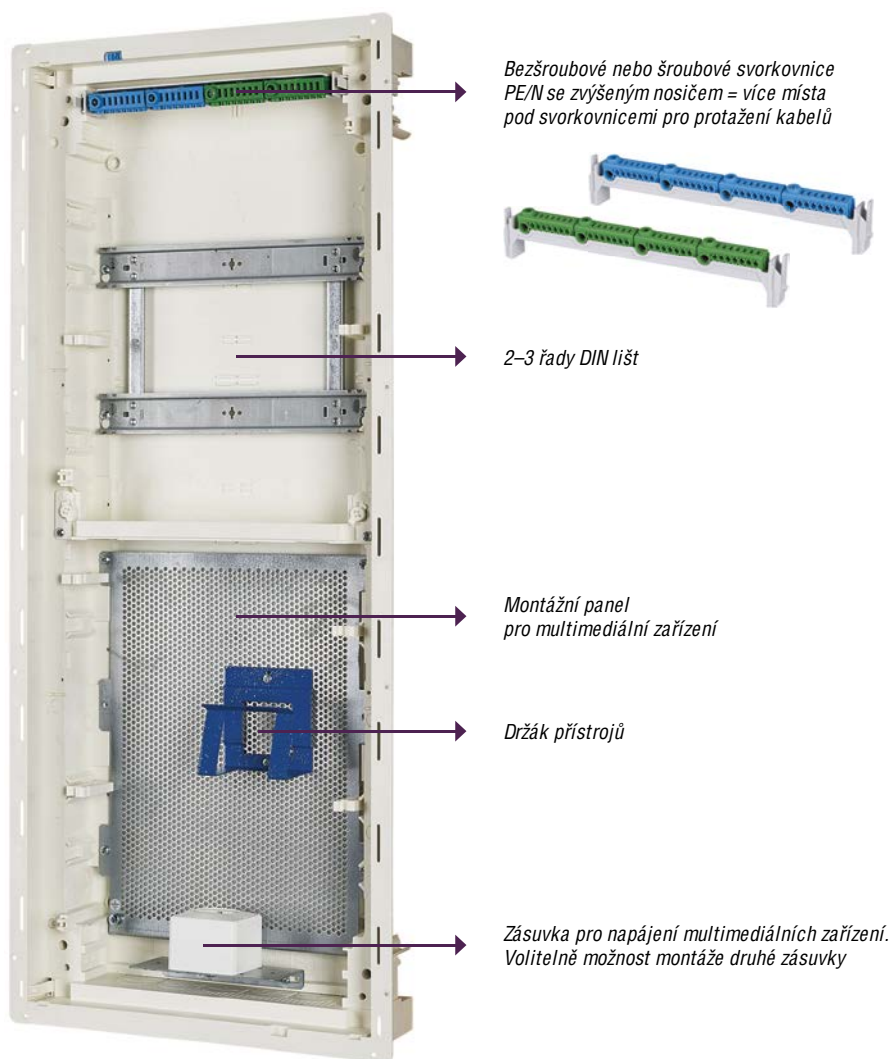

Všechny skříně KLV byly rovněž odzkoušeny jako úplné kryty dle ČSN EN 60670-24. Úplné kryty na rozdíl od rozváděčů nejsou výrobky ve smyslu zákona 90/2016 Sb. Nepodléhají tedy posuzování shody, při jejich sestavování se však musíme řídit pokyny výrobce úplného krytu (= Eaton). Se splněním těchto pokynů při návrhu úplného krytu nám opět pomůže program E-Config. Kromě kontroly konfigurace a návrhu úplného krytu E-Config i vygeneruje potřebnou dokumentaci pro snazší kontrolu, identifikaci a revizi úplného krytu.

Obr. 3 Rozvodnice KLV v hybridním provedení

Eaton Elektrotechnika, s. r. o.
Komárovská 2406, 193 00 Praha 9
tel.: 267 990 440
e-mail: podporaCZ@eaton.com
www.eaton.cz