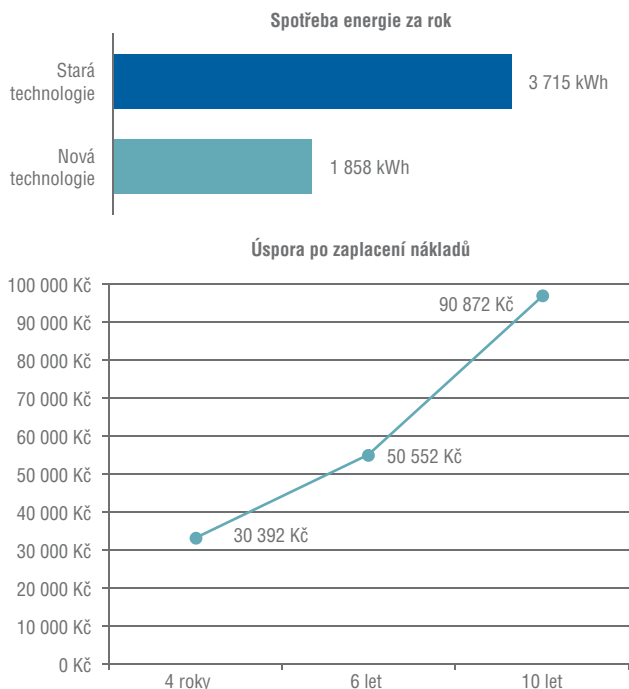

S úsporou vám pomůže náš tým světelných techniků, který vše pečlivě zanalyzuje, spočítá a navrhne ideální řešení včetně cenové kalkulace.

Modelový příklad č. 1

Porovnali jsme použití 10 svítidel se starou světelnou technologií s příkonem 86 W s novou technologií s příkonem 43 W. Při ceně 5 Kč/kWh dojde k návratnosti už za necelý 1 rok s celkovou až 50% úsporou energií. Za celou dobu své životnosti těchto 10 svítidel **ušetří až 115 125 Kč!**