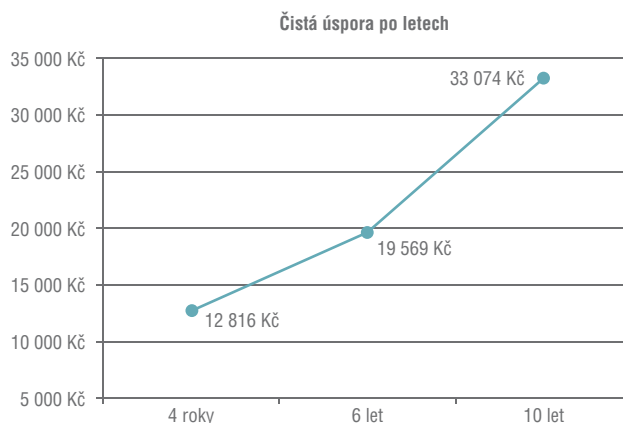

Návratnost

necelý 1 rok

Čistá úspora po 10 letech

90 872 Kč

Životnost

11,6 let

Náklady

9 928 Kč

Kontaktujte naše světelné techniky, kteří vám pomůžou s modernizací vašeho osvětlení:

Marek Vaňousek | tel.: 773 955 185 | e-mail: marek.vanousek@elkov.cz
Radek Veselý | tel.: 725 653 330 | e-mail: radek.vesely@elkov.cz
Petr Mácha | tel.: 606 635 581 | e-mail: petr.macha@elkov.cz