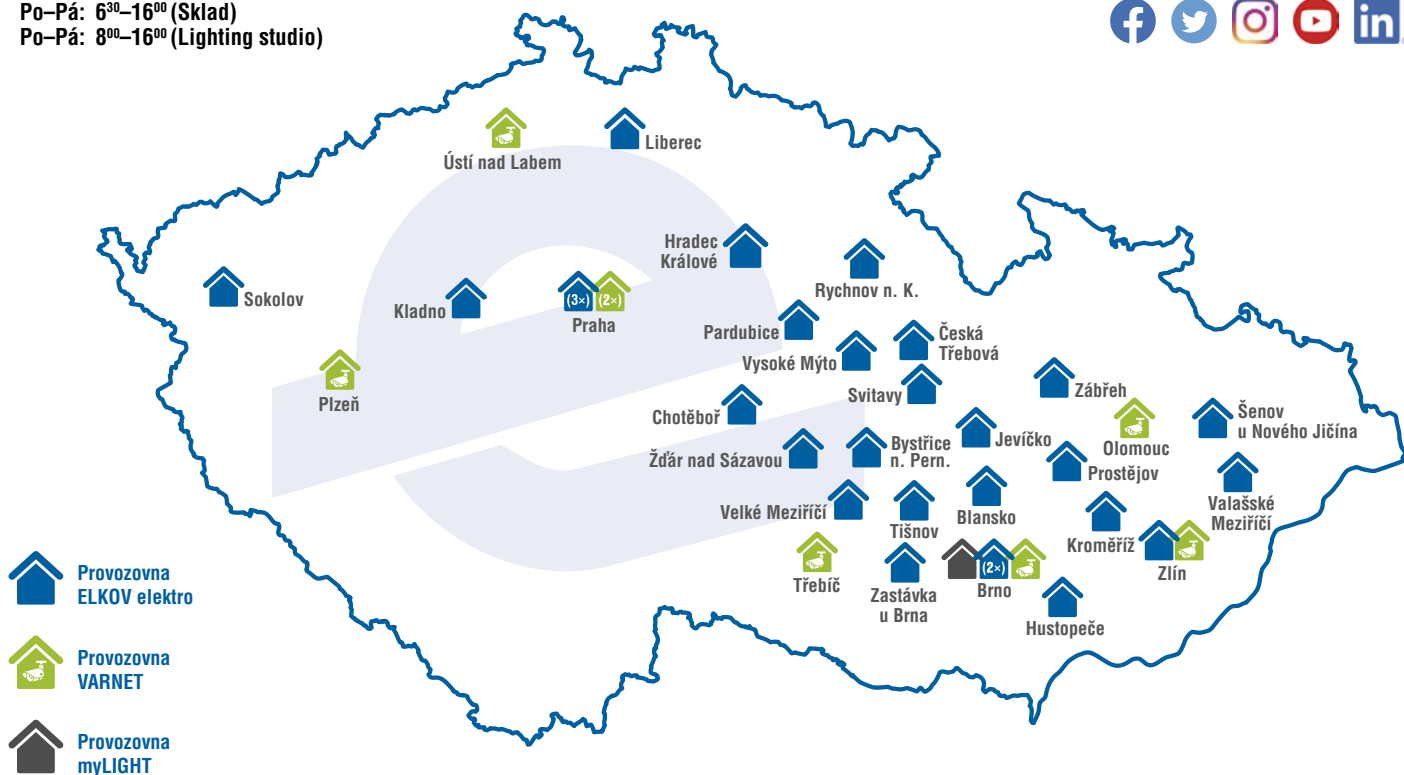

pobočka Šenov

Dukelská 109
742 42 Šenov u Nového Jičína
tel.: 773 835 508
e-mail: njicin@elkov.cz

Provozní doba:
Po–Pá: 6³⁰–15³⁰

pobočka Tišnov

Wagnerova 1715
666 01 Tišnov
tel.: 603 151 502
e-mail: tisnov@elkov.cz

Provozní doba:
Po–Pá: 6³⁰–11³⁰, 12⁰⁰–15³⁰

pobočka Valašské Meziříčí

Zašovská 847
757 01 Valašské Meziříčí
tel.: 725 653 282
e-mail: vm@elkov.cz

Provozní doba:
Po–Pá: 6³⁰–15³⁰

pobočka Velké Meziříčí

K Novému nádraží 2260
594 01 Velké Meziříčí
tel.: 566 521 734
e-mail: velke.mezirici@elkov.cz

Provozní doba:
Po–Pá: 6⁰⁰–15³⁰

pobočka Vysoké Mýto

Nám. Pod Kaštany 938
566 01 Vysoké Mýto
tel.: 725 653 352
e-mail: vysoke.myto@elkov.cz

Provozní doba:
Po–Pá: 6³⁰–11³⁰, 12³⁰–15⁰⁰

pobočka Zastávka u Brna

1. máje 262
664 84 Zastávka u Brna
tel.: 724 032 652
e-mail: petra.korenkova@elkov.cz

Provozní doba:
Po–Pá: 6³⁰–15³⁰

pobočka Zábřeh

Cihlářská 2294/10
789 01 Zábřeh
tel.: 583 416 663
e-mail: zabreh@elkov.cz

Provozní doba:
Po–Pá: 7⁰⁰–16⁰⁰

pobočka Zlín

Chmelník 1296
763 02 Zlín-Malenovice
tel.: 725 653 232–3
e-mail: zlin@elkov.cz

Provozní doba:
Po–Pá: 6³⁰–16⁰⁰

pobočka Žďár nad Sázavou

Brněnská 8
591 01 Žďár nad Sázavou
tel.: 777 736 471
e-mail: zdar@elkov.cz

Provozní doba:
Po–Pá: 6³⁰–16⁰⁰ (Sklad)
Po–Pá: 8⁰⁰–16⁰⁰ (Lighting studio)

Kde nás najdete:

Provozní ELKOV elektro

Provozní VARNET

Provozní myLIGHT

dceřiné společnosti

my+LIGHT

myLIGHT s.r.o.

www.mylight.cz

VARNET

VARNET s.r.o.