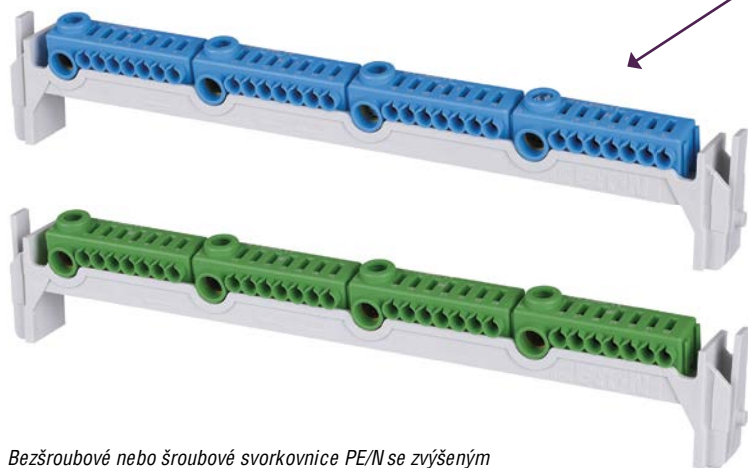

Rozvodnice KLV od Eatonu nyní i v pětiřadém provedení

Společnost Eaton rozšířila sortiment skříní pod omítku/do dutých stěn řady KLV o nové pětiřadé provedení. Rozšíření se dočkalo jak provedení instalační s DIN lištami, tak provedení multimediální s montážní deskou. Úplnou novinkou jsou nové hybridní rozvodnice, které kombinují instalační a multimediální provedení v jedné skříní. Pro hybridní a multimediální rozvodnice byly vyvinuty i nové Wi-Fi dveře, které výrazně méně tlumí bezdrátový signál. Kromě toho byla u řady KLV přidána řada inovací a nového příslušenství, která zjednodušují montáž a rozšiřují možnosti instalace.

Rozvodnice KLV v instalačním provedení

Rozvodnice KLV v instalačním provedení s DIN lištami jsou v nabídce v 1–5řadém provedení s počtem modulů 14–70 a jsou dodávány volitelně se šroubovými, či bezšroubovými svorkovnicemi

Bezšroubové nebo šroubové svorkovnice PE/N se zvýšeným nosičem = více místa pod svorkovnicemi pro protažení kabelů

N/PE. Ty jsou navíc nyní dostupné i s vysokým nosičem, díky čemuž se nabízí zvýšený prostor pro protažení přívodních a vývodních kabelů. U pětiřadé varianty byl inovován i design ochranného krytu, díky čemuž došlo ke zvětšení prostoru na bocích skříně pro vedení vodičů až o 30 %. Další inovací u všech velikostí instalační rozvodnice jsou nové popisovací tabulky. K dispozici jsou přehledné samolepky, pomocí kterých lze přehledně vyznačit jednotlivé okruhy, ty lze navíc pomocí barevných samolepek ještě více zpřehlednit. To lze využít např. pro barevné odlišení jednotlivých okruhů pro příslušné proudové chrániče. Pro pětiřadé provedení je navíc k dispozici i praktická fólie s popisovacími štítky. Ty se umístí za fólii, která se jednoduše zacvakne do krycí desky. Výhodou tohoto řešení je jednoduchá úprava či doplnění popisovacích štítků.