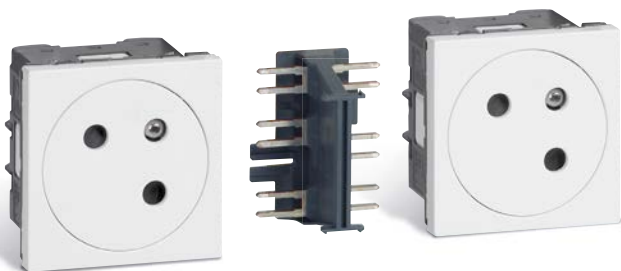

MOSAIC LINK
UŠETŘETE ČAS PŘI ZAPOJOVÁNÍ A ODPOJOVÁNÍ

SNADNÁ INTEGRACE
DO SLOUPKŮ, PODLAHOVÝCH KRABIC A DLP LIŠT

sledujte nás:

www.legrand.cz

legrand®

LEDVANCE SMART⁺ WIFI SMART⁺ FILAMENT CLASSIC A60 DIM

- 6 W, odpovídá 60 W klasické žárovce
- 806 lm
- 2 700 K teplá bílá
- Stmívatelná
- Životnost až 15 let (při svícení 2,7 hod. za den)
- Technologie WiFi