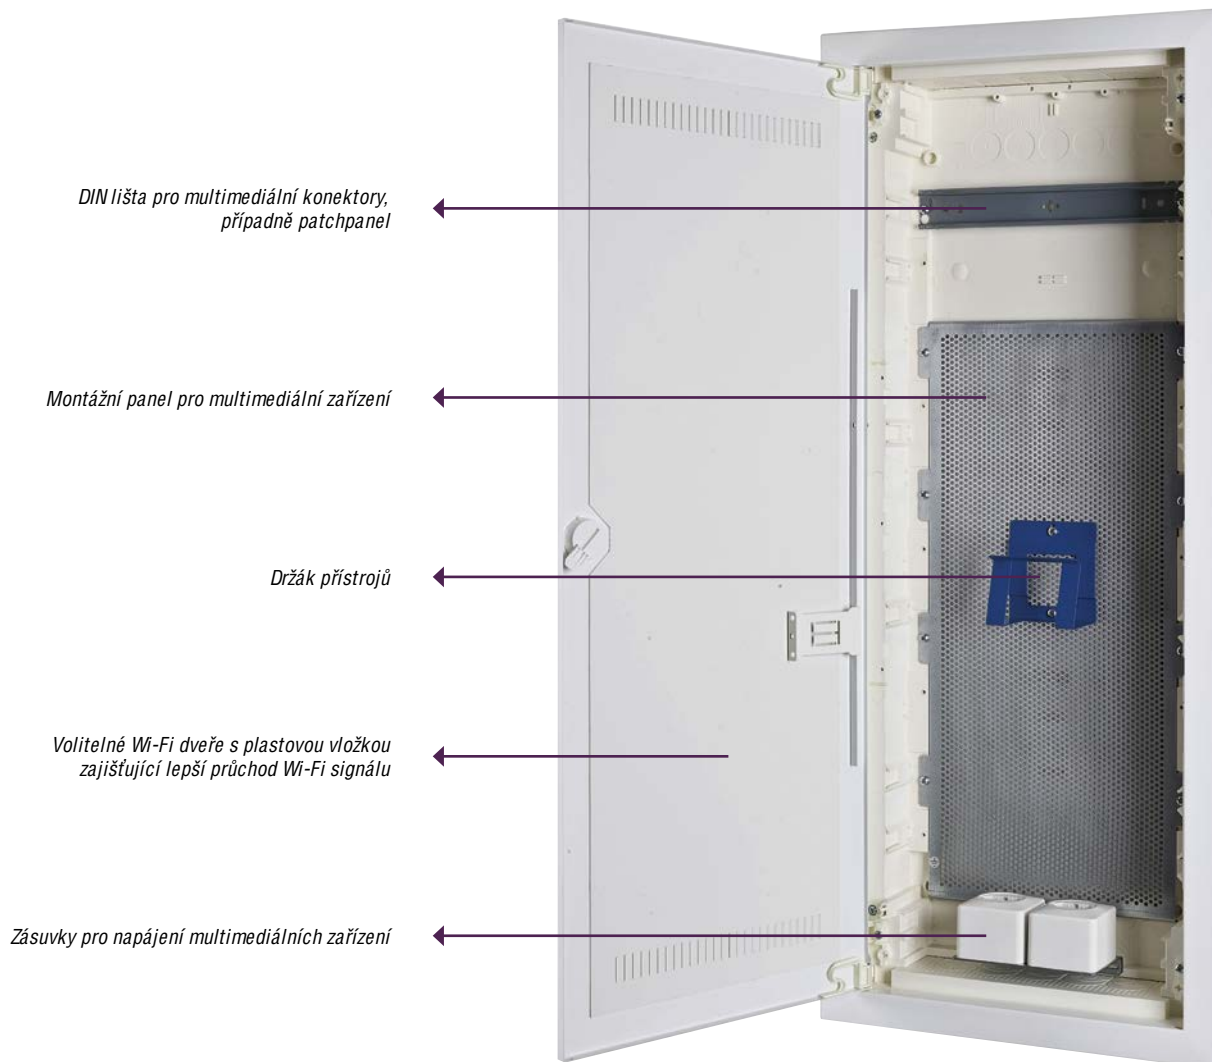

Obr. 1: Rozvodnice KLV v instalačním provedení

O 30 % více místa pro vedení vodičů na bocích skříně

Obr. 2: Rozvodnice KLV v multimediálním provedení

Rozvodnice KLV v multimediálním provedení

Rozvodnice KLV v multimediálním provedení s montážní deskou jsou v nabídce v 3–5řadé velikosti a jsou dodávány s velkým perforovaným montážním panelem pro multimediální zařízení a jednou DIN lištou pro multimediální konektory. Montáž a zapojení multimediálních zařízení je pohodlná díky dvěma zásuvkám a držáku přístrojů, které jsou součástí dodávky. DIN lištu je možné nahradit patch panelem pro konektory RJ-45 nebo montážním panelem, a zvětšit tak prostor pro osazení elektronických zařízení. Všechny multimediální rozvodnice jsou navíc dostupné i v provedení s Wi-Fi dveřmi. Tyto dveře obsahují plastovou vložku s ventilačními otvory. Sérií testů bylo prokázáno, že Wi-Fi dveře mnohem méně tlumí bezdrátový signál, a zajišťují tak lepší funkčnost přístrojů využívajících bezdrátový signál. Může se jednat například o routery, modemy či jednotky pro chytrou elektroinstalaci.