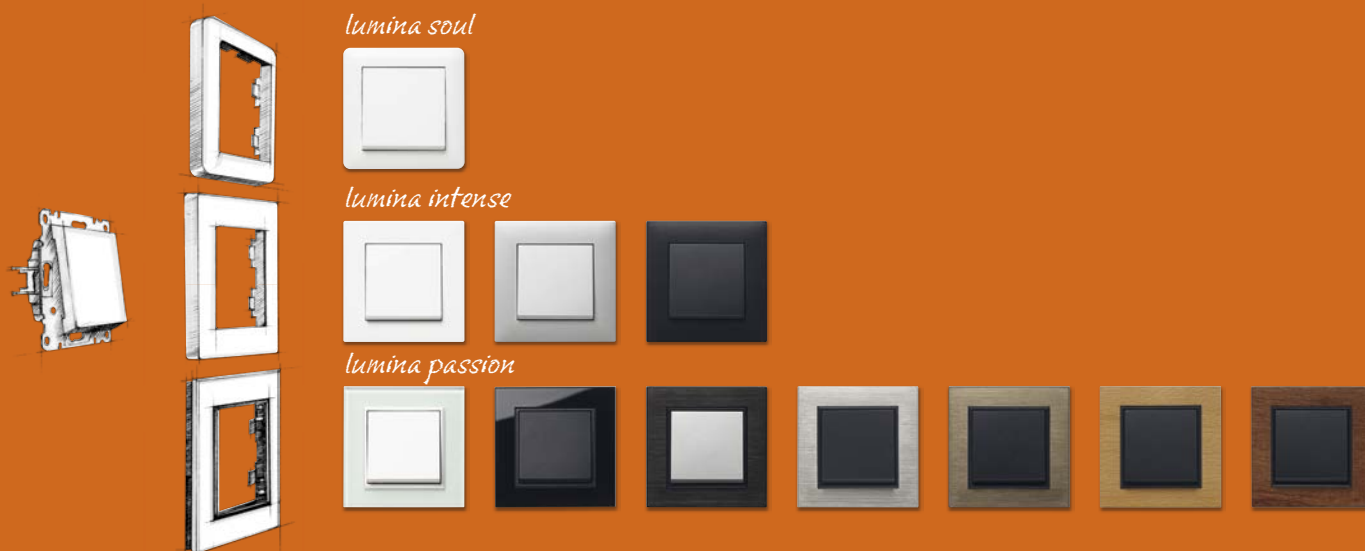

 www.emos.eu

**Making
Life
Easy**

Akce platí od 15. 7. 2021 do rozdáání poukázek,
na všech pobočkách společnosti ELKOV elektro a. s.,
výdej max. 200 poukázek na jedno IČ.

PRODEJNÍ AKCE K nákupu vypínačů a zásuvek lumina dárkový poukaz Sodexo!