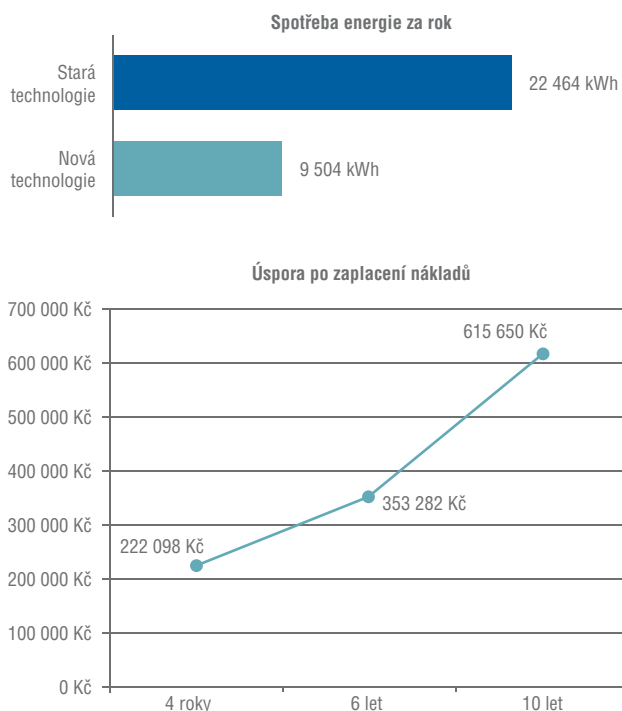

Modelový příklad č. 2

Porovnali jsme použití 10 svítidel typu High Bay se starou světelnou technologií s příkonem 520 W s novou technologií s příkonem 220 W. Při ceně 5 Kč/kWh dojde k **návratnosti už za 7,5 měsíce** s celkovou až **58% úsporou** energií. Za celou dobu své životnosti těchto 10 svítidel **ušetří až 727 577 Kč!**