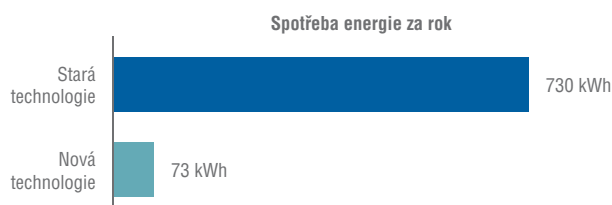

Návratnost

necelý 1 rok

Čistá úspora po 10 letech

90 872 Kč

Životnost

11,6 let

Náklady

9 928 Kč

Kontaktujte naše světelné techniky, kteří vám pomůžou s modernizací vašeho osvětlení:

Marek Vaňousek | tel.: 773 955 185 | e-mail: marek.vanousek@elkov.cz
Radek Veselý | tel.: 725 653 330 | e-mail: radek.vesely@elkov.cz
Petr Mácha | tel.: 606 635 581 | e-mail: petr.macha@elkov.cz