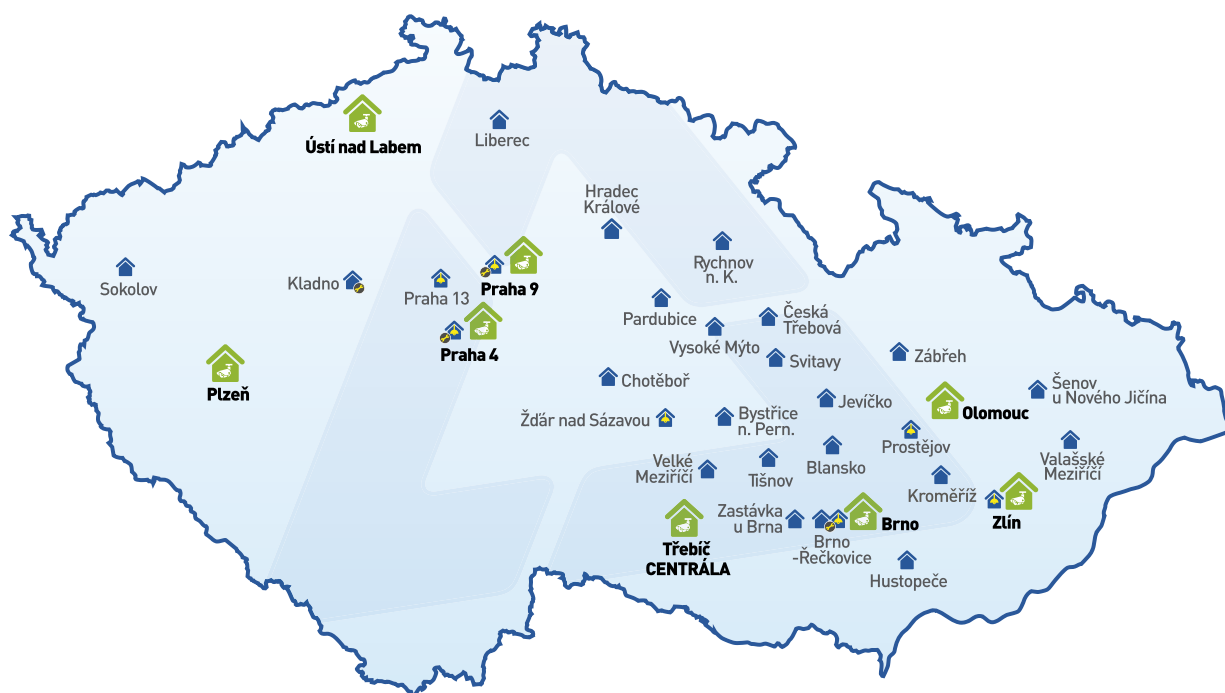

VARNET

ELKOV® ELEKTRO

pobočky VARNET   pobočky ELKOV elektro

OBJEDNEJTE VE *VARNETU* & VYZVEDNĚTE V *ELKOVU*