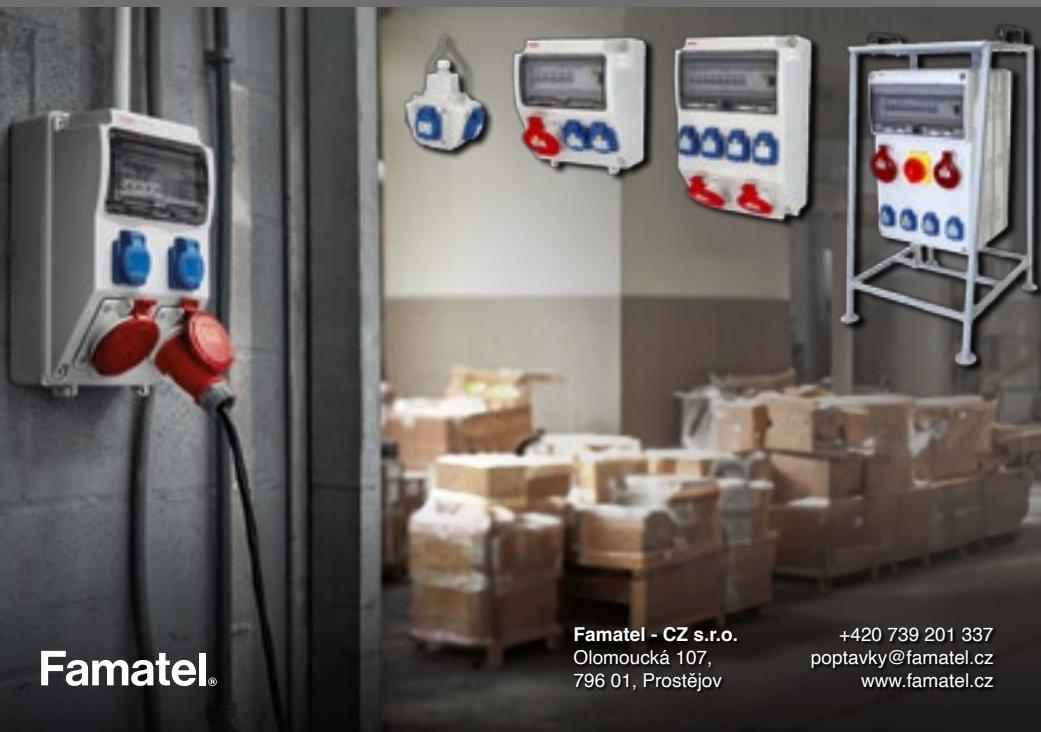

DÁREK ZDARMA

Ke každé zásuvkové skříni
Famatel obdržíte zdarma
Sodexo Dárkový Pass
v hodnotě **200 Kč**.

Akce platí od **11. 10. 2023** do **31. 12. 2023**
nebo do vyprodání zásob dárkových poukazů.