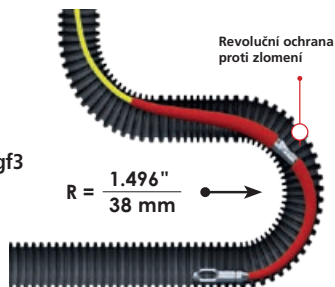

EST

EST Elektro-System-Technik, s.r.o.
Výhradní zastoupení značky RUNPOTEC pro ČR

Elektrotechnika – naše poslání již od roku 1991

WWW.EST-PRAHA.CZ