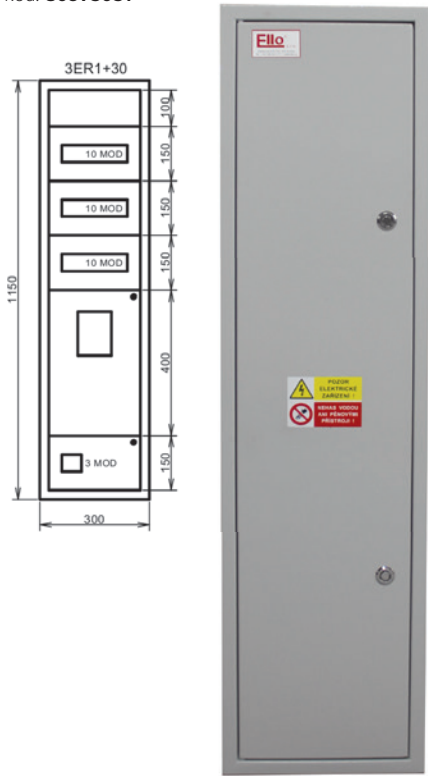

OCELOPLECHOVÝ ELEKTROMĚROVÝ ROZVADĚČ

Ello 1.3ER1+30 Z

3F; do zdi; 30 modulů; 300 × 1150 × 230 mm
kód: **80973031**