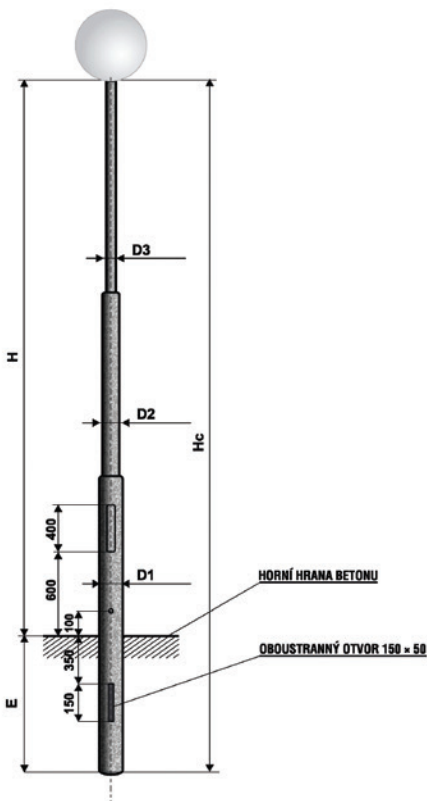

24 W; EP; 2 200 lm; 4 000 K / 80

kód: **81752631**

-86 %

~~1 392 Kč~~
190 Kč

STOŽÁR

Amako K 5 P 133/89/60 0605013360P

sadový; bezpaticový; 3stupňový; přírubový; žár. zinek

kód: **82396339**

-60 %

~~8 796,94 Kč~~
3 500 Kč

VÝLOŽNÍK

Amako UD 2/60-1000/180

rovný; žár. zinek

kód: **81770295**

-53 %

~~2 407,69 Kč~~
990 Kč