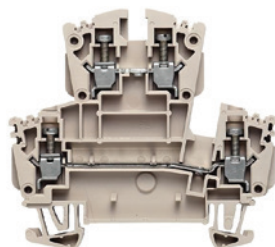

VÍCEVRSTVÁ MODULÁRNÍ SVORKA

Weidmüller WDK 2,5/EX 1029100000

šroubové připojení; 2,5 mm²
kód: 50998256