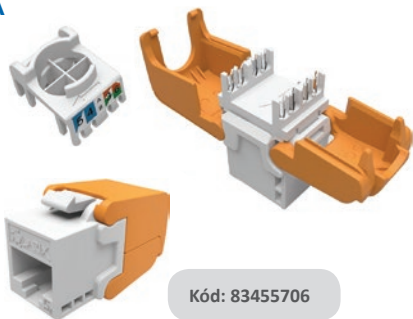

Kód: 83455706

UNIVERZÁLNÍ KONEKTORY RJ45 EASY SOLARIX

Dostupné v provedení CAT5E (UTP i STP) a CAT6 (UTP).

Typ konektoru: RJ45.

Stínění: ne.

Typ vodiče: na drát i licnu.

Osazení pozic kontaktů: 8p8c.

Krytí kontaktů: 50 μ zlata.

Podporované protokoly: 2,5 G / 5 GBASE-T a nižší.

Kód: 83471628