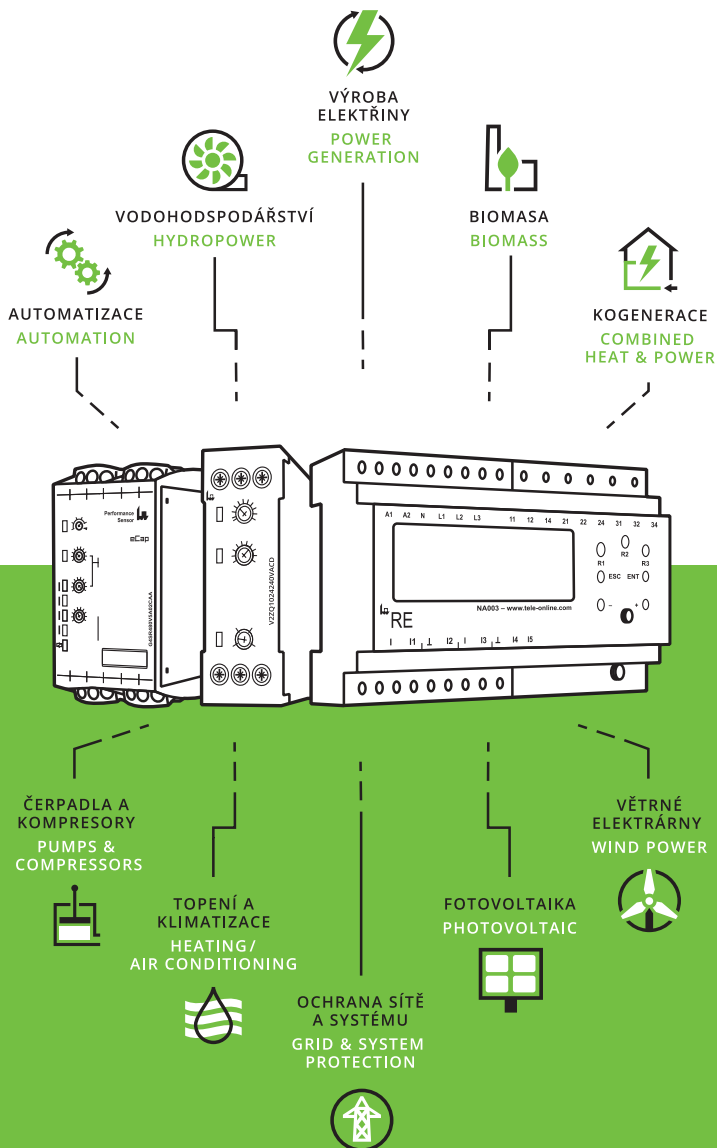

# ČASOVÁ, HLÍDACÍ A POMOCNÁ RELÉ

tele

**ELKOV®**  
**ELEKTRO**

Výhradní distributor  
značky TELE Haase.

eshop.elkov.cz

**Blansko**

Vodní 613/5  
678 01 Blansko  
☎ 516 419 533  
✉ blansko@elkov.cz  
Po, Út, Čt, Pá: 6<sup>30</sup>–15<sup>15</sup>  
St: 6<sup>30</sup>–16<sup>30</sup>