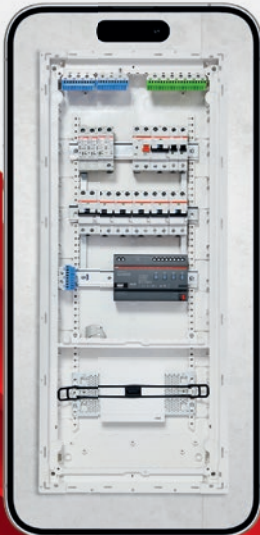

Více info,  
pravidla  
a odměny**1 modul ABB = 1 bod** (jedno IČO = max. 1 500 bodů)**Foto zasílejte na:**

- E-mail: epj.jablonec@cz.abb.com
- Mobil: 731 552 388 (WhatsApp)

**Platnost akce:** 6. 5. 2024 - 31. 10. 2024**Více info** u vašeho obchodního zástupce[abb.cz/nizke-napeti](http://abb.cz/nizke-napeti)