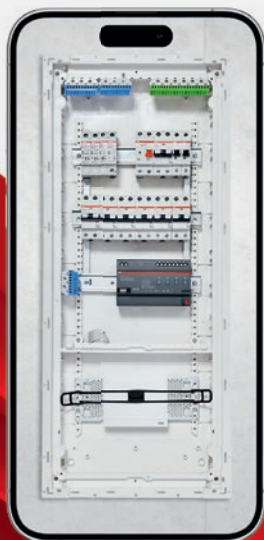

AKCE

Vyfoť modulárky, získej super dárky!

Více info,
pravidla
a odměny

Kupujte, instalujte a foťte jakékoliv modulární přístroje ABB! Sbírejte body za nákup, vyberte si svůj dárek, po dosažení potřebného počtu bodů pošlete fotografie a nařadí Makita je Vaše! A to se vyplatí!

1 modul ABB = 1 bod (jedno IČO = max. 1 500 bodů)

Foto zasílejte na:

- E-mail: epj.jablonec@cz.abb.com
- Mobil: 731 552 388 (WhatsApp)

Platnost akce: 6. 5. 2024 - 31. 10. 2024

Více info u vašeho obchodního zástupce

abb.cz/nizke-napeti