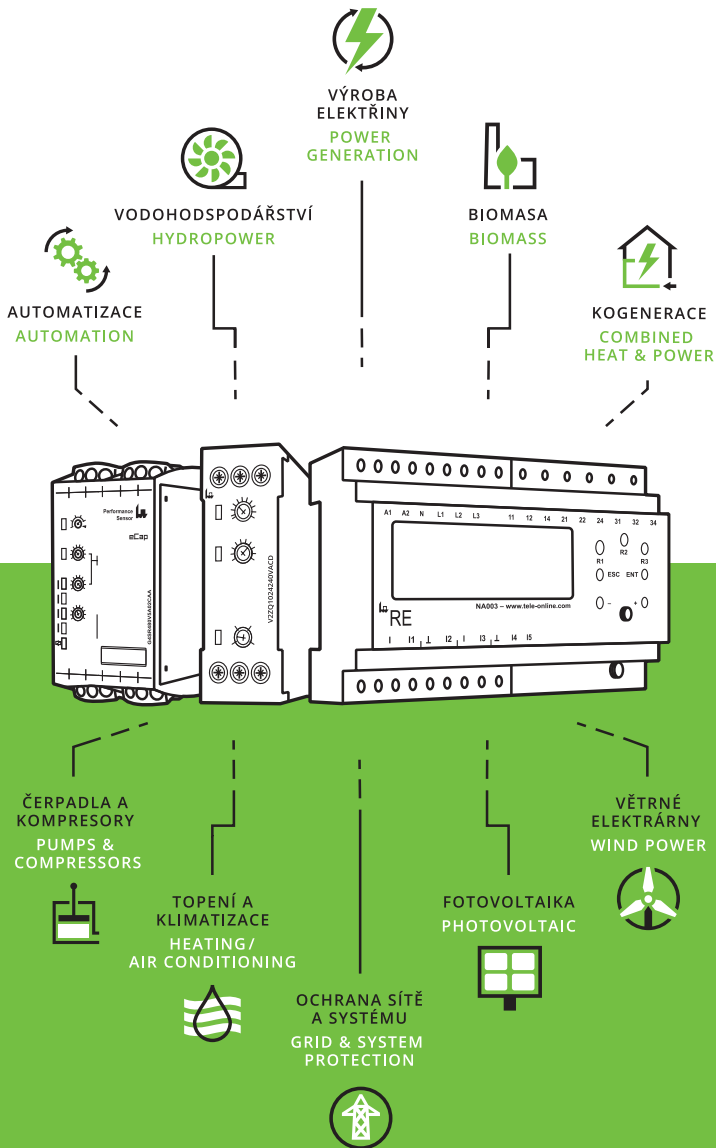

# ČASOVÁ, HLÍDACÍ A POMOCNÁ RELÉ

tele

**ELKOV®**  
**ELEKTRO**

Výhradní distributor  
značky TELE Haase.

eshop.elkov.cz

**Blansko**

Vodní 613/5  
678 01 Blansko  
☎ 516 419 533  
✉ blansko@elkov.cz  
Po, Út, Čt, Pá: 6<sup>30</sup>–15<sup>15</sup>  
St: 6<sup>30</sup>–16<sup>30</sup>