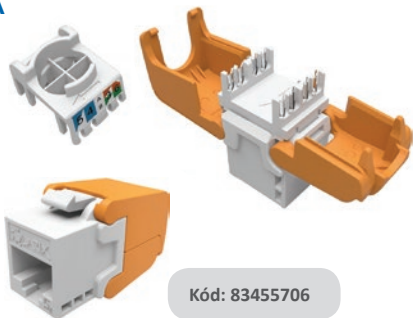

Kód: 83455706

UNIVERZÁLNÍ KONEKTORY RJ45 EASY SOLARIX

Dostupné v provedení CAT5E (UTP i STP) a CAT6 (UTP).

Typ konektoru: RJ45.

Stínění: ne.

Typ vodiče: na drát i licnu.

Osazení pozic kontaktů: 8p8c.

Krytí kontaktů: 50 μ zlata.

Podporované protokoly: 2,5 G / 5 GBASE-T a nižší.

Kód: 83471628