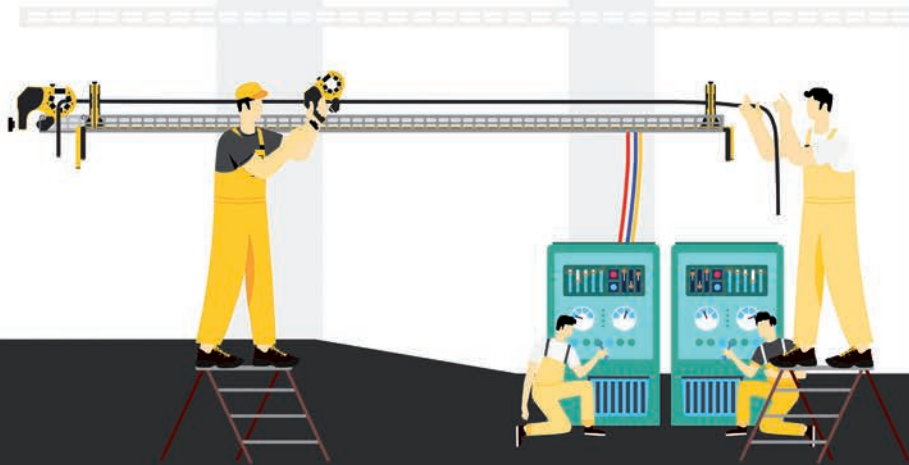

více na www.elkovservis.cz/mobilni-sklady.

**e ELKOV[®]
ELEKTRO**

KLAUKE[®]

KLAUKE a ELKOV elektro

**SÍLA PROFESIONÁLNÍHO SPOJENÍ
PRO VAŠE NÁROČNÉ PROJEKTY**

EASYROLL

Rolny na kabely – princip fungování

Rolna pro kabelové žlaby zabraňuje poškození kabelů o ostré hrany kabelových žlabů tím, že vede kabely nad nimi. V případě vedení kabelů na konstrukčních prvcích (např. při instalaci optických vláken) slouží rolny jako vodítka. Díky tomu se kabel neblokuje v zatáčkách a sklonech a **vaše firma nemusí v těchto místech zapojovat další zaměstnance.**

Rolny na kabely **ve velkých a středních instalačních firmách** – vyplatí se to?

Ve velkých firmách je klíčová optimalizace nákladů a efektivnost. Rolny na kabely urychlují instalaci, minimalizují poškození kabelů a snižují potřebu zapojení mnoha pracovníků. Díky nim může firma snížit přepravní náklady a zvýšit bezpečnost práce.