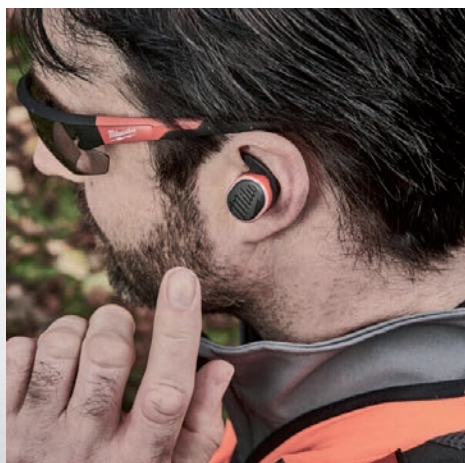

OCHRANNÉ FUNKČNÍ BRÝLE ČIRÉ / ŽLUTÉ / ZATMAVENÉ

vylepšené ochranné brýle; nízká hmotnost; povrch skel odolný proti poškrábání; úprava zabraňující zamlžování; certifikát pro Evropu EN166 a EN170/EN172

Milwaukee | 4932478763 (čiré)

kód: 82979956
~~327 Kč~~ 261 Kč

Milwaukee | 4932478927 (žluté)

kód: 82893512
~~327 Kč~~ 261 Kč

Milwaukee | 4932478764 (zatemněné)

kód: 82979957
~~327 Kč~~ 261 Kč

NOVINKA

SLUCHÁTKA BLUETOOTH L4RLEB-301

Milwaukee | 4933478750

- Režim s ohledem na staveniště.
- Možnost telefonního volání.
- Pasivní ochranu sluchu určenou pro použití na pracovišti zajišťují silikonové a pěnové špunty do uší.
- Vyměnitelné pěnové a silikonové špunty do uší a křídélka jsou součástí balení.
- Dostatečně malé, aby nepřekážely žádným osobním ochranným prostředkům ani kuklám a čepicím.
- Dostatečně lehké, aby se minimalizovala únava ucha a usazení v uchu.
- Až 10 hodin provozu na jedno nabití.
- Systém Jobsite Awareness poskytuje kontrolovatelný přehled o situaci a zároveň snižuje intenzitu hlasitých vnějších zvuků.
- Digitální Bluetooth® umožňuje připojit zařízení na vzdálenost až 100 m a poslouchat hudbu/podcasty/audioknihy/média a přijímat/odmítnat telefonní hovory.
- Certifikováno podle normy EN352-2.
- Evropské certifikované chrániče sluchu: EN 352-2:2020 (SNR silikonových chráničů sluchu = 26 dB; SNR pěnových chráničů sluchu = 32 dB); EN 352-7:2020.
- Akumulátor REDLITHIUM™ USB v pouzdře poskytuje až 70 hodin provozu při vícenásobném nabití v pouzdře.
- Kontrolka stavu nabití umožňuje informovat koncového uživatele o nízkém stavu energie.

kód: 83469730

~~5 363 Kč~~

4 215 Kč