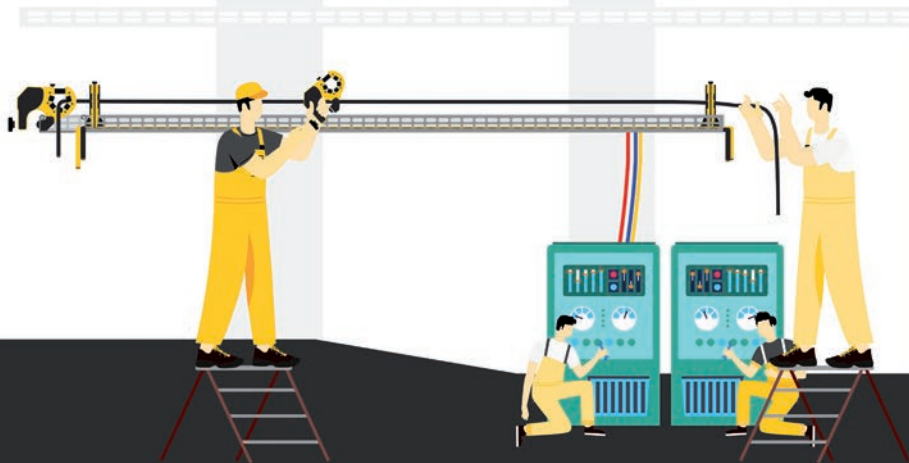

EASYROLL

Rolny na kabely – princip fungování

Rolna pro kabelové žlaby zabraňuje poškození kabelů o ostré hrany kabelových žlabů tím, že vede kabely nad nimi. V případě vedení kabelů na konstrukčních prvcích (např. při instalaci optických vláken) slouží rolny jako vodítka. Díky tomu se kabel neblokuje v zatáčkách a sklonech a **vaše firma nemusí v těchto místech zapojovat další zaměstnance.**