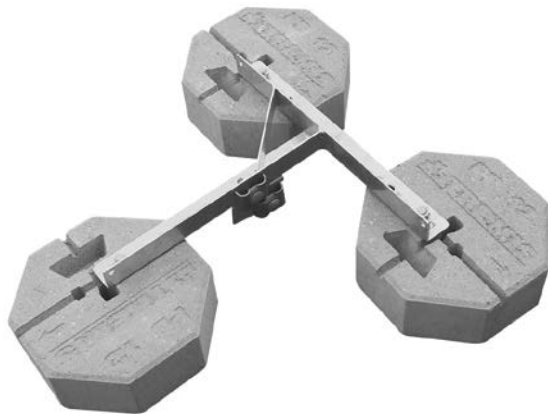

Slouží k upevnění jímací tyče o průměru 16–18 mm na ploché střeše.

Konstrukce stojanu umožňuje naklonění jímací tyče 0–15° ve směru proti spádnicí střechy.

Stojan SJm se používá v kombinaci s betonovými podstavci PB 12, nebo PB 20.

Pro dosažení maximálního momentu stability (moment síly proti převrácení) se betonové podstavce přišroubují pomocí **spojovací tyče SST 1** ke krajnímu šestihřannému otvoru podstavce.

Materiál: žárově pozinkovaná ocel.

Kód: 83482147

Velký stojan pro jímací tyč SJv

K upevnění jímací tyče o průměru 16–40 mm na ploché střeše.

Umožňuje naklonění jímací tyče o 0–2° ve středové trubce, ve které je upevněna.

Pro dosažení maximálního momentu stability (moment síly proti převrácení) se betonové podstavce přišroubují pomocí **spojovací tyče SST 1** ke krajnímu šestihřannému otvoru podstavce.