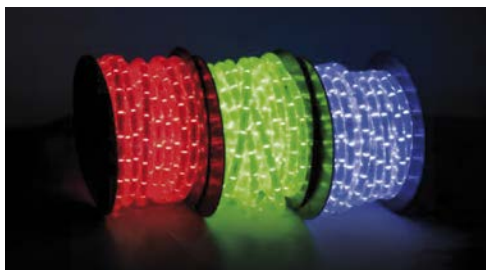

STROPNÍ LED SVÍTIDLA CCT SE SENZOREM NOMY-S FULGUR BATMAN

Stropní nebo nástěnné LED svítidlo s přepínačem barvy bílého světla (teplá bílá – 3000K, studené bílá 4 000 K a denní bílá 6 000 K) a s funkcí přítomnostního pohybového senzoru.

Materiál základny (montury): ABS plast.

Materiál difuzoru: ABS plast.

Stupeň krytí: IP40.

Barevné provedení: bílá, černá

Výkon a rozměr:

18 W – 1 800 lm, průměr 230 mm,

24 W – 2 400 lm, průměr 300 mm,

32 W – 3 200 lm, průměr 400 mm,

40 W – 4 000 lm, průměr 500 mm.

Teplota chromatičnosti: přepínatelná 3 000 K/4 000 K/6 000 K.

Pohybové čidlo: ano, detekční vzdálenost 3–5 m (dle výšky instalace).

Životnost: 25 000 h.

Kód: 83479593

Kód: 83479594

SVĚTELNÝ HAD GIVRO LED KANLUX

Světelný had GIVRO LED má na každém metru určená místa k rozdělení.

Průchozí napájecí zdroj umožňuje připojit několik GIVRO LED hadic různých délek.

Je možné vytvořit instalace dlouhé max. 100 metrů.

Jmenovité napětí: 210 V DC.

Jmenovitý výkon: 100 W.

Stupeň krytí: IP65.

Délka: 50 m.

Průměr: 13 mm.

Barvy a světelný tok:

teplá bílá (3000 K) – 110 lm/m,

neutrální bílá (4 000 K) – 120 lm/m,

studená bílá (6 500 K) – 120 lm/m,

modrá – 9,5 lm/m,

zelená – 29 lm/m,

červená – 6 lm/m.

Životnost: 15 000 h.

Rozsah okolních teplot: –10 °C až 35 °C.

Pro správnou činnost je potřebný napájecí set GIVRO PR SET (38590, 38593).

Odfříznutý konec by měl být zakončen záslepkou GIVRO END CAP.