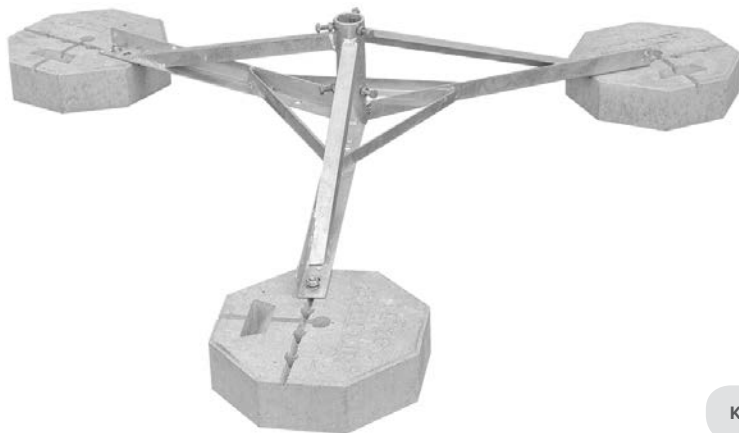

Velký stojan pro jímací tyč SJv

K upevnění jímací tyče o průměru 16–40 mm na ploché střeše.

Umožňuje naklonění jímací tyče o 0–2° ve středové trubce, ve které je upevněna.

Pro dosažení maximálního momentu stability (moment síly proti převrácení) se betonové podstavce přišroubují pomocí **spojovací tyče SST 1** ke krajnímu šestihřannému otvoru podstavce.

V případě zdvojené zátěže (dva betonové podstavce na sobě) je nutno použít **spojovací tyče SST 2**.

Materiál: žárově pozinkovaná ocel.