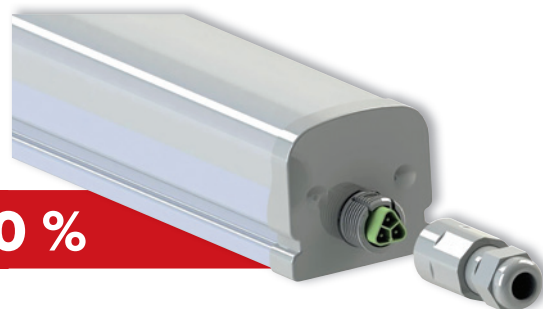

**JISTIČ OEZ
LTP-16B-1**

~~65 Kč~~
45 Kč

kód: 82973587

**PRŮMYSLOVÉ LED
SVÍTIDLO TUNGSRAM**

~~946 Kč~~
569 Kč

kód: 82694816

-40 %

VÍCE UVNITŘ LETÁKU