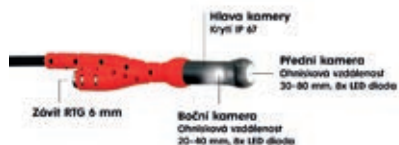

→ Více informací

<https://bit.ly/kamera-rc3>

Inspekční kamera RC3

Revoluční digitální inspekční kamera s duálním kamerovým systémem a WLAN

NOVINKA

- ⊕ Snímky a videa v kvalitě Full HD
- ⊕ Odolné otáčivé pouzdro s boxem na příslušenství
- ⊕ Hlava kamery v krytí IP 67
- ⊕ Kabel v délce 15 metrů
- ⊕ Silné stmívatelné LED diody pro nasvícení
- ⊕ Barevný 5" IPS displej s tlačítky
- ⊕ Až 3 hod. nepřetržitého provozu na 1 nabití