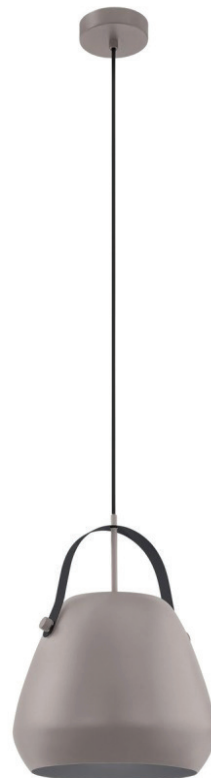

EGLO 98348 BEDNALL

1× 60 W; E27; ocel/šedá/černá
kód: 82394300