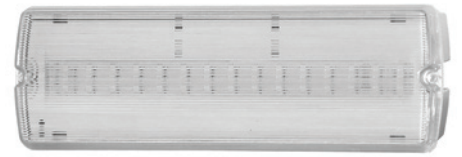

### MODUS OZN/ECL/1W/C/3/SA/X/CL

1,2 W; 110 lm; 3 h; IP65; + piktoqram  
kód: **81682108**

**-20 %**

~~960 Kč~~  
**767 Kč**

**-20 %**

~~960 Kč~~  
**767 Kč**

**-20 %**

~~597 Kč~~  
**477 Kč**