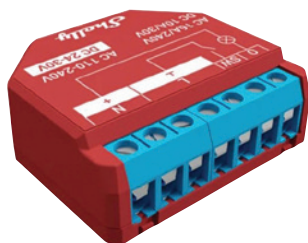

SPÍNACÍ MODUL

Shelly PLUS 1PM

Wifi; 1kanálový; 16 A; měření spotřeby; rozměr 37 x 42 x 16 mm
kód: **83480130**