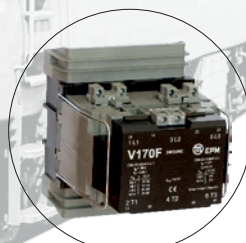

stykač V170F DC DL

Přístroje splňují zvýšené požadavky na mechanickou pevnost, odolnost proti vibracím a jsou schopny pracovat za ztížených klimatických podmínek.

Dodávaná provedení: DC DL, DC DLV a DC LV

www.epm.cz

Český výrobce spínacích přístrojů nízkého napětí