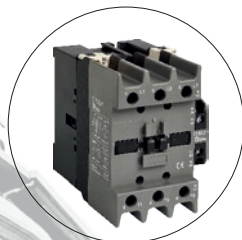

stykač C150.11 DC DLV

- stykače mají cívky s rozšířeným ovládacím napětím v rozsahu 70 .. 125% jmenovitého ovládacího napětí.
- jsou schopny pracovat při teplotě okolí až 70°C (v provedení DC LV až 75°C)
- odolnost proti šíření plamene V-0 podle norem EN 60659-11-10 resp. UL 94.
- odolnost proti vibracím a rázům v souladu s ČSN EN 61373 ed. 2, kategorie 1, třída A
- odpovídají požadavku R26 skupiny výrobků EI10 úroveň HL 3 podle EN 45545-2.