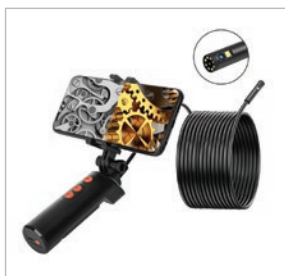

F280 Wi-Fi

Kód 1 2206-027

Kód 2 83495841

5 m endoskop se dvěma objektivy

- Rozlišení přední i boční kamery až 1080p
- Otočení obrazu až o 360°, vodotěsná kamera IP68
- Beztrátové spojení s mobilním telefonem pomocí Wi-Fi: aplikace pro *Android* a *iOS*

Cena: ~~1.926~~ 1.712,- Kč bez DPH